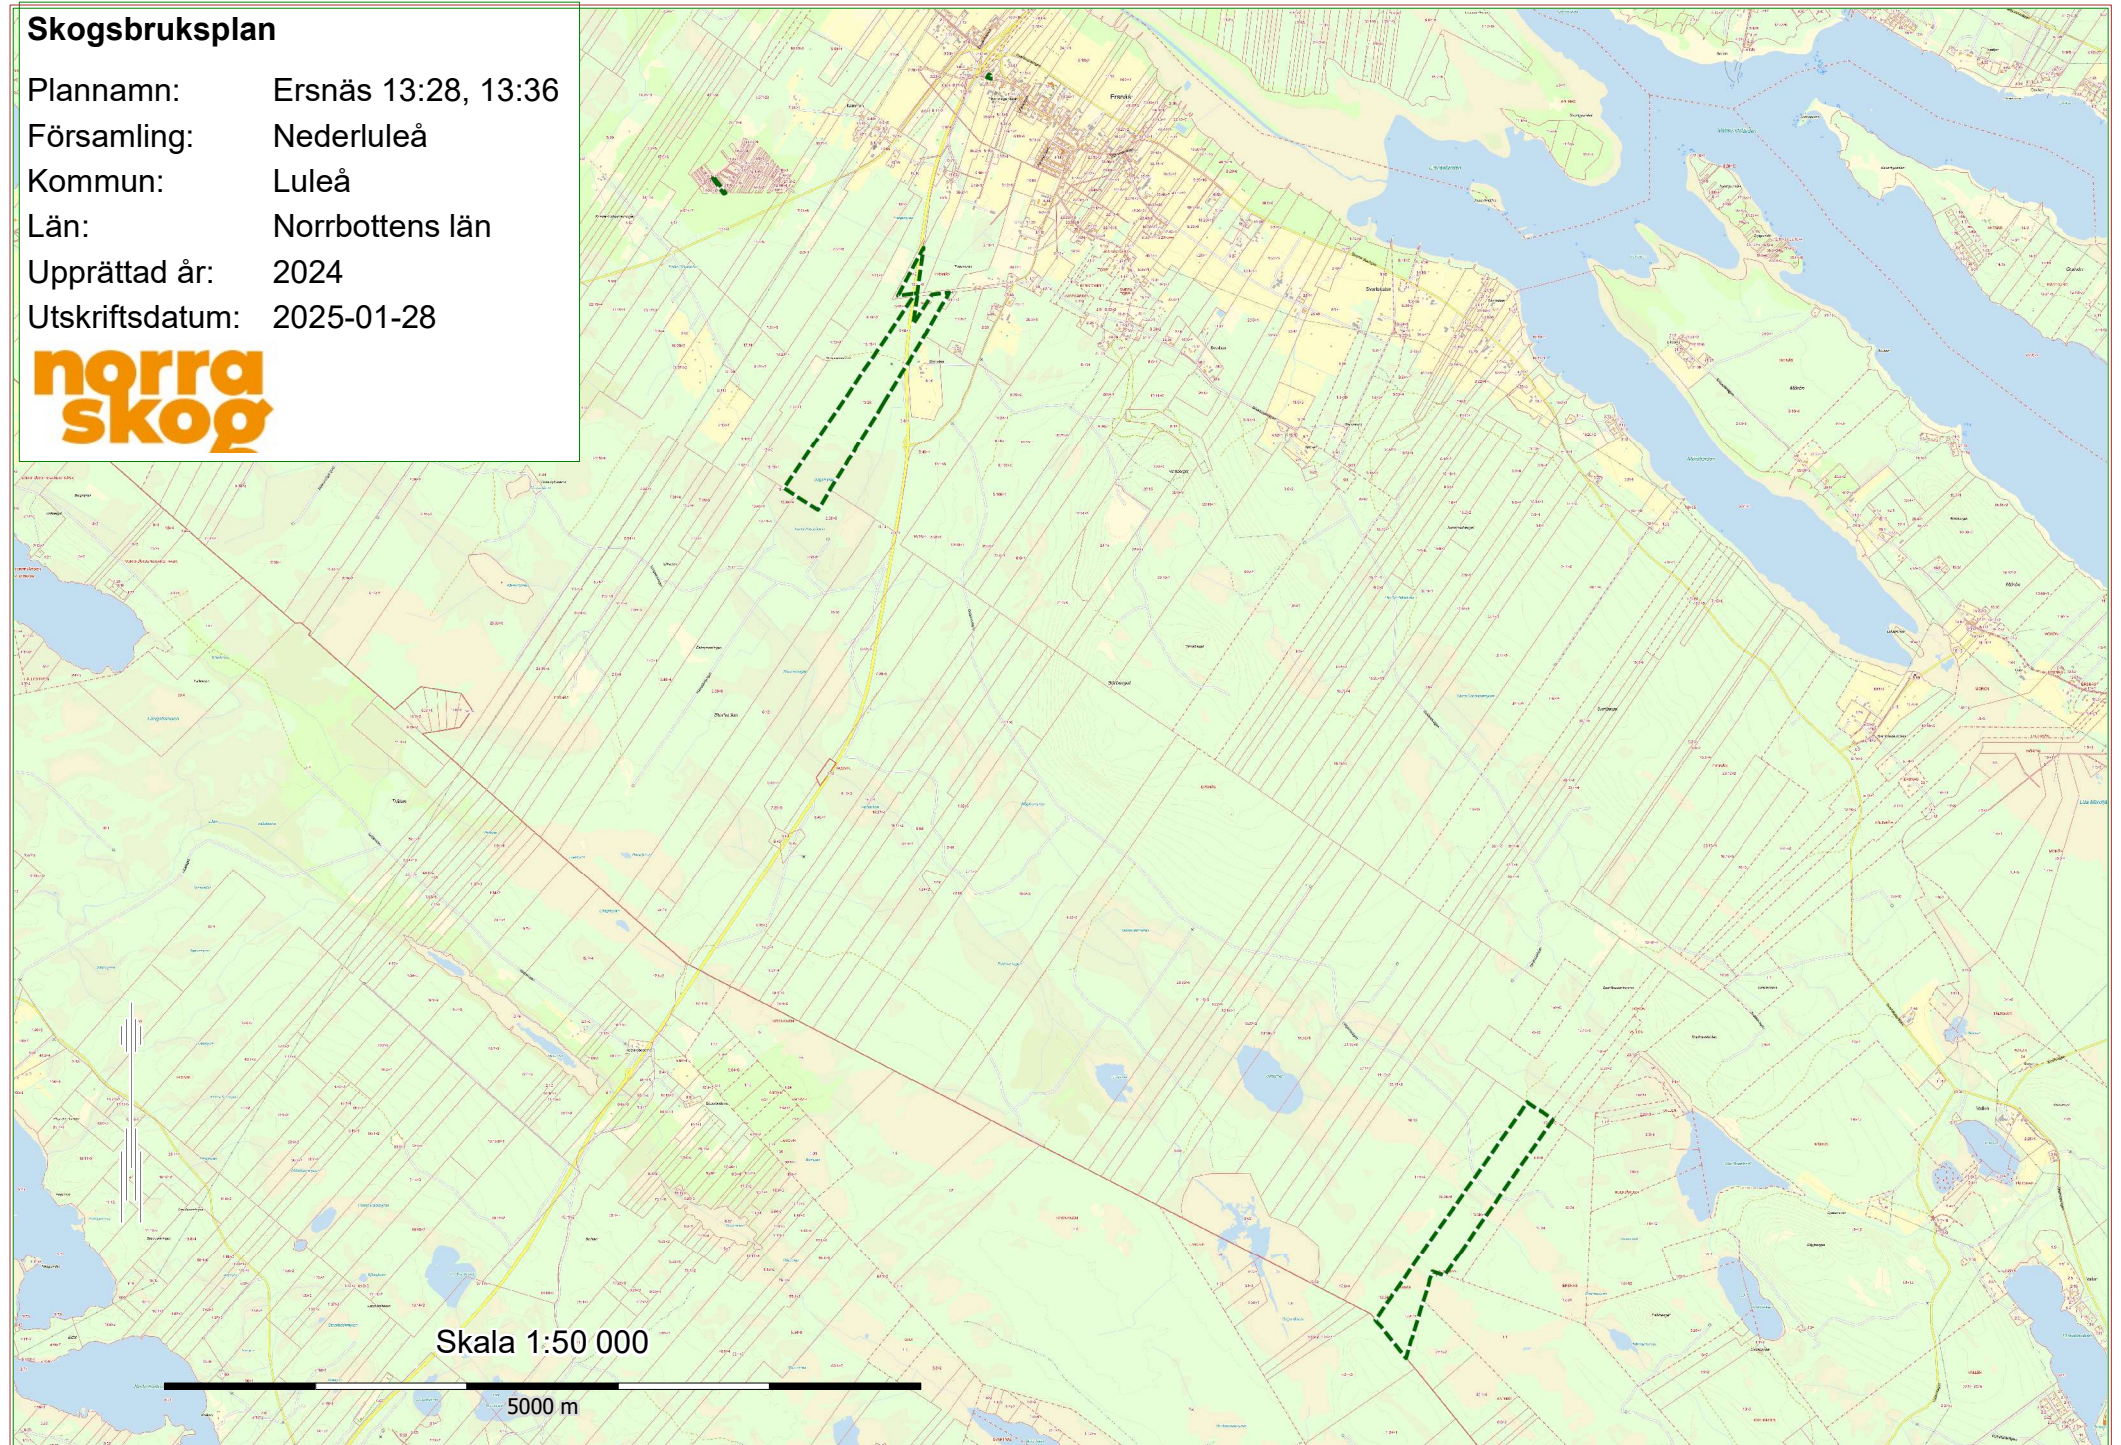

Skogsbruksplan

Plannamn: Ersnäs 13:28, 13:36

Församling: Nederluleå

Kommun: Luleå

Län: Norrbottens län

Upprättad år: 2024

Utskriftsdatum: 2025-01-28

Skala 1:50 000

5000 m