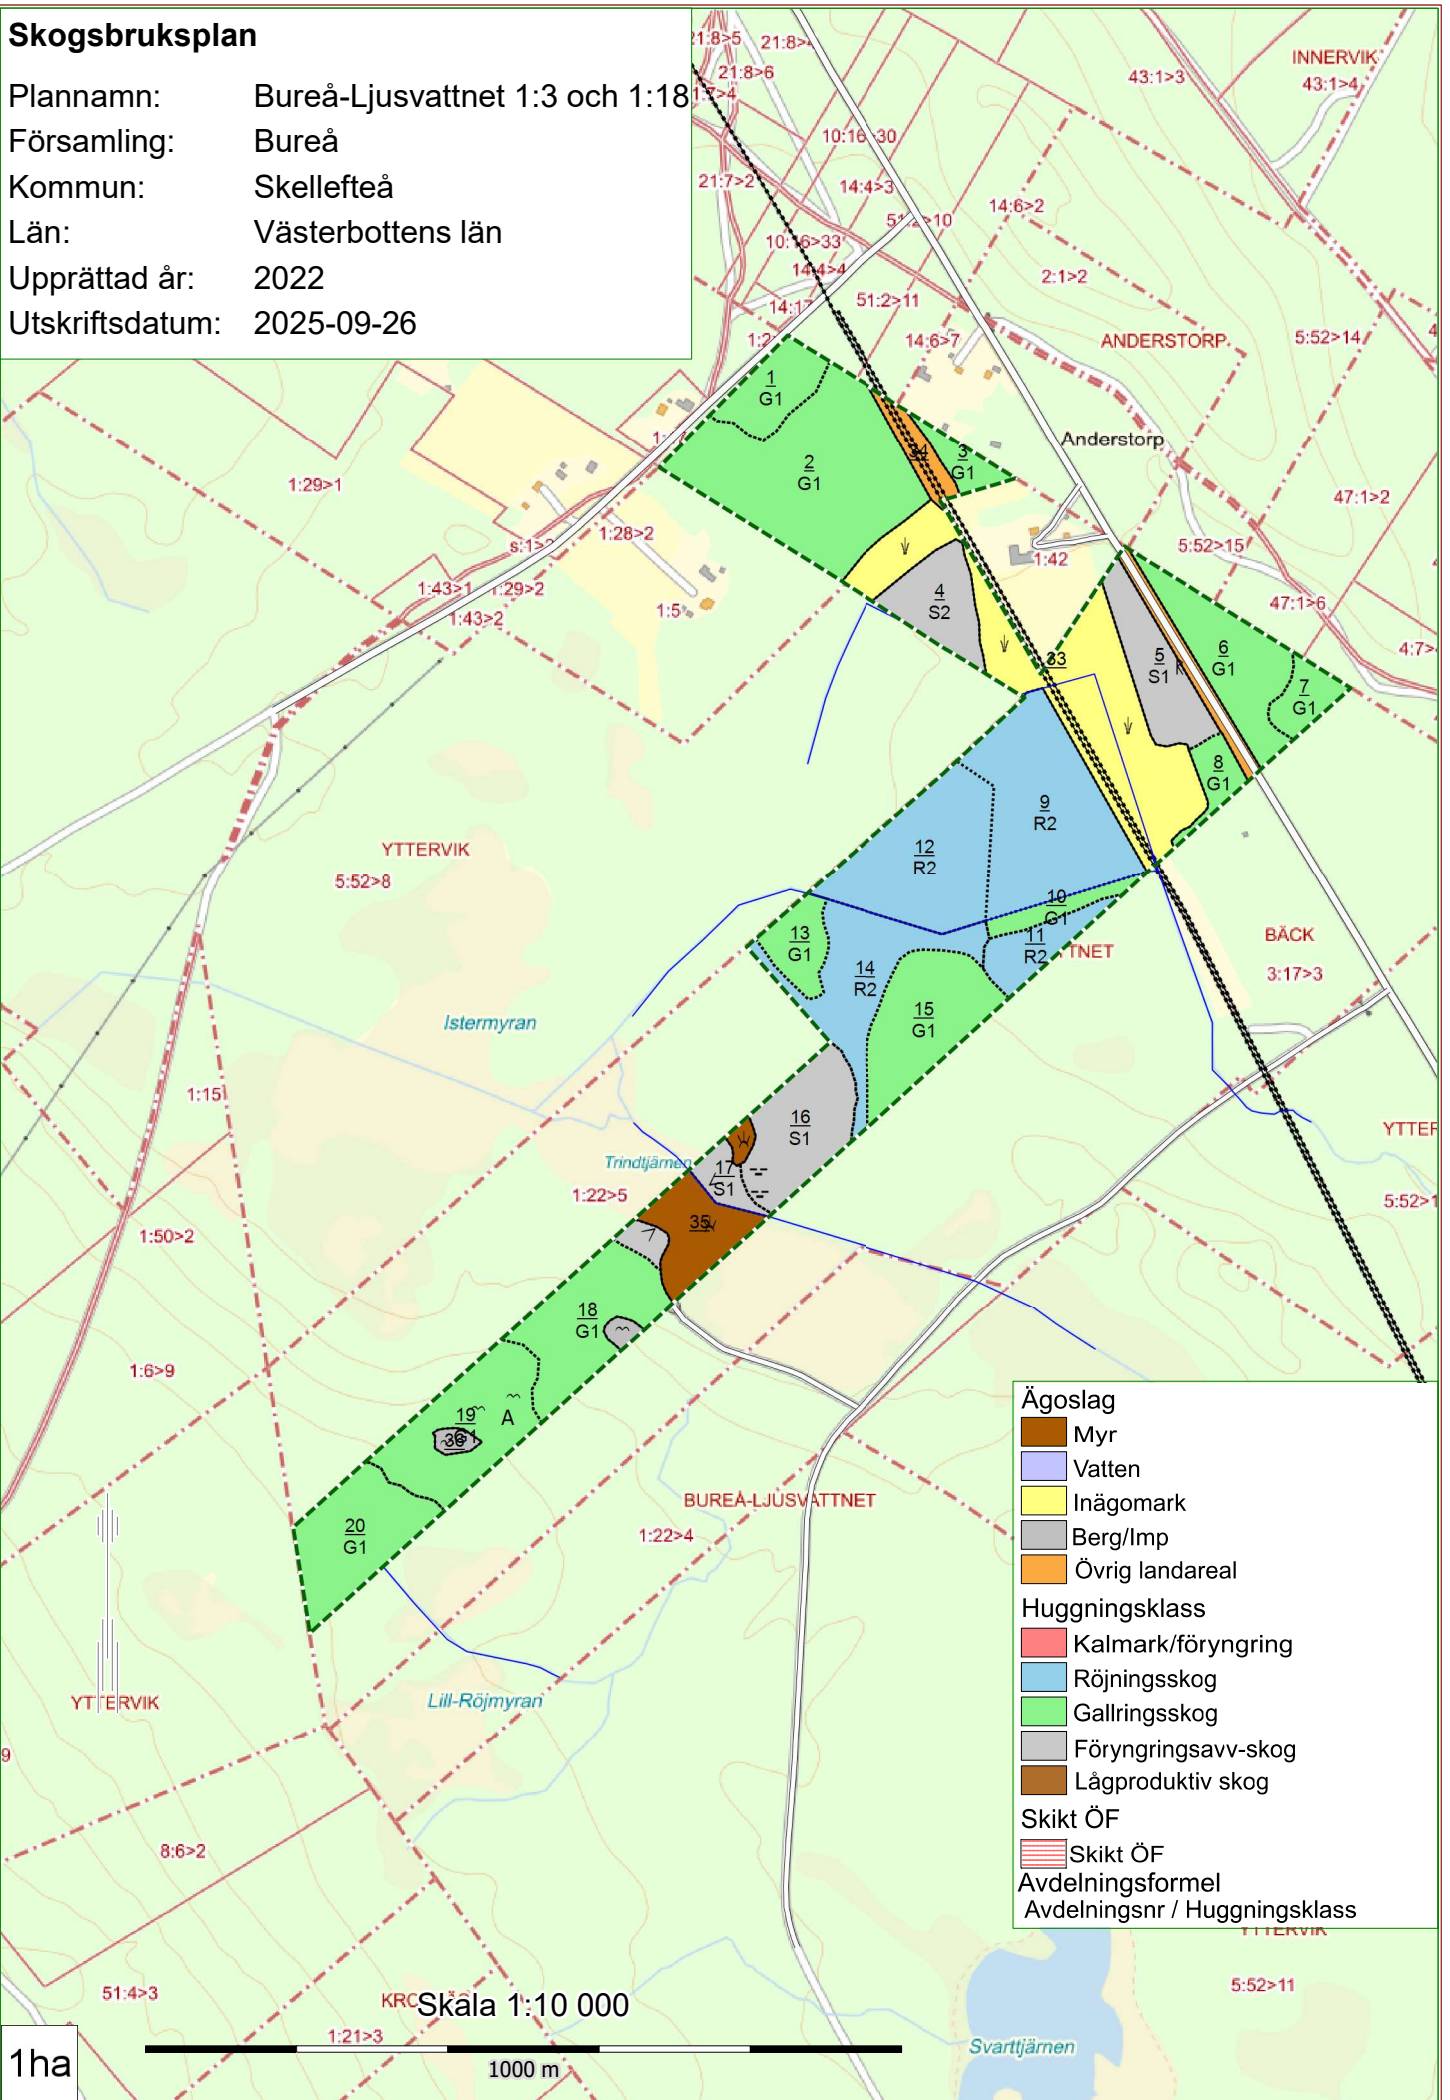

Skogsbruksplan

Plannamn: Bureå-Ljusvattnet 1:3 och 1:18
Församling: Bureå
Kommun: Skellefteå
Län: Västerbottens län
Upprättad år: 2022
Utskriftsdatum: 2025-09-26

- Ägoslag**
- Myr
 - Vatten
 - Inägomark
 - Berg/Imp
 - Övrig landareal
- Huggningsklass**
- Kalmark/föryngring
 - Röjningsskog
 - Gallringskog
 - Föryngringsavv-skog
 - Lågproduktiv skog
- Skikt ÖF**
- Skikt ÖF
- Avdelningsformel**
Avdelningsnr / Huggningsklass

Skala 1:10 000

1ha