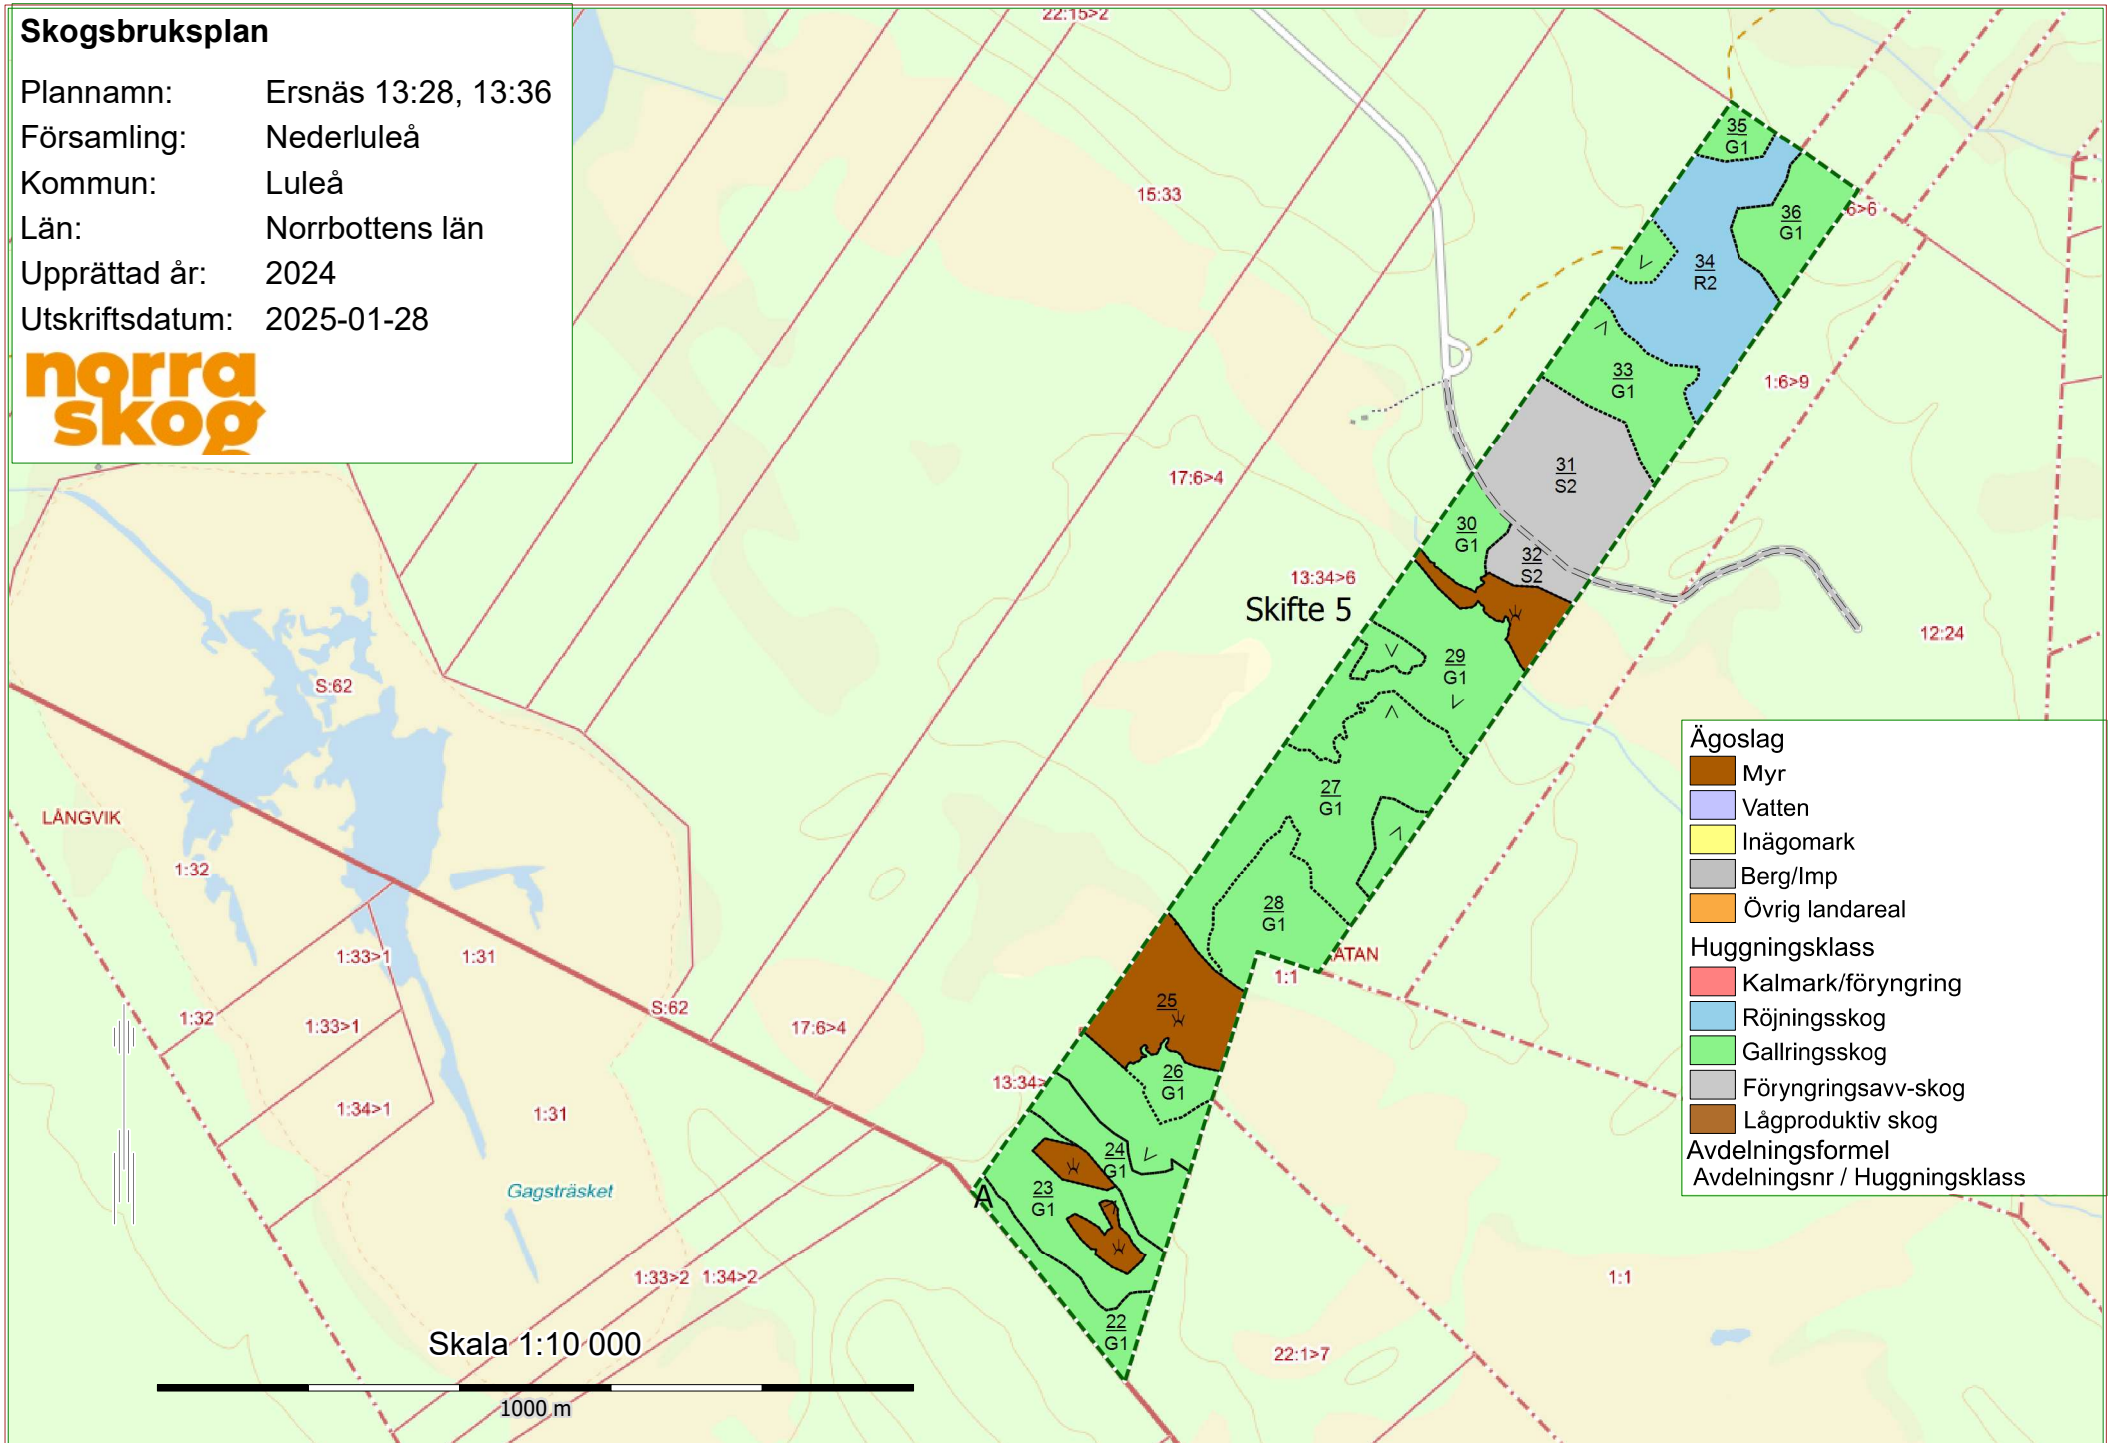

Skogsbruksplan

Plannamn: Ersnäs 13:28, 13:36

Församling: Nederluleå

Kommun: Luleå

Län: Norrbottens län

Upprättad år: 2024

Utskriftsdatum: 2025-01-28

Ägoslag	
	Myr
	Vatten
	Inägomark
	Berg/Imp
	Övrig landareal
Huggningsklass	
	Kalmark/förnygring
	Röningskog
	Gallingskog
	Förnygringsavv-skog
	Lågproduktiv skog
Avdelningsformel	
Avdelningsnr / Huggningsklass	