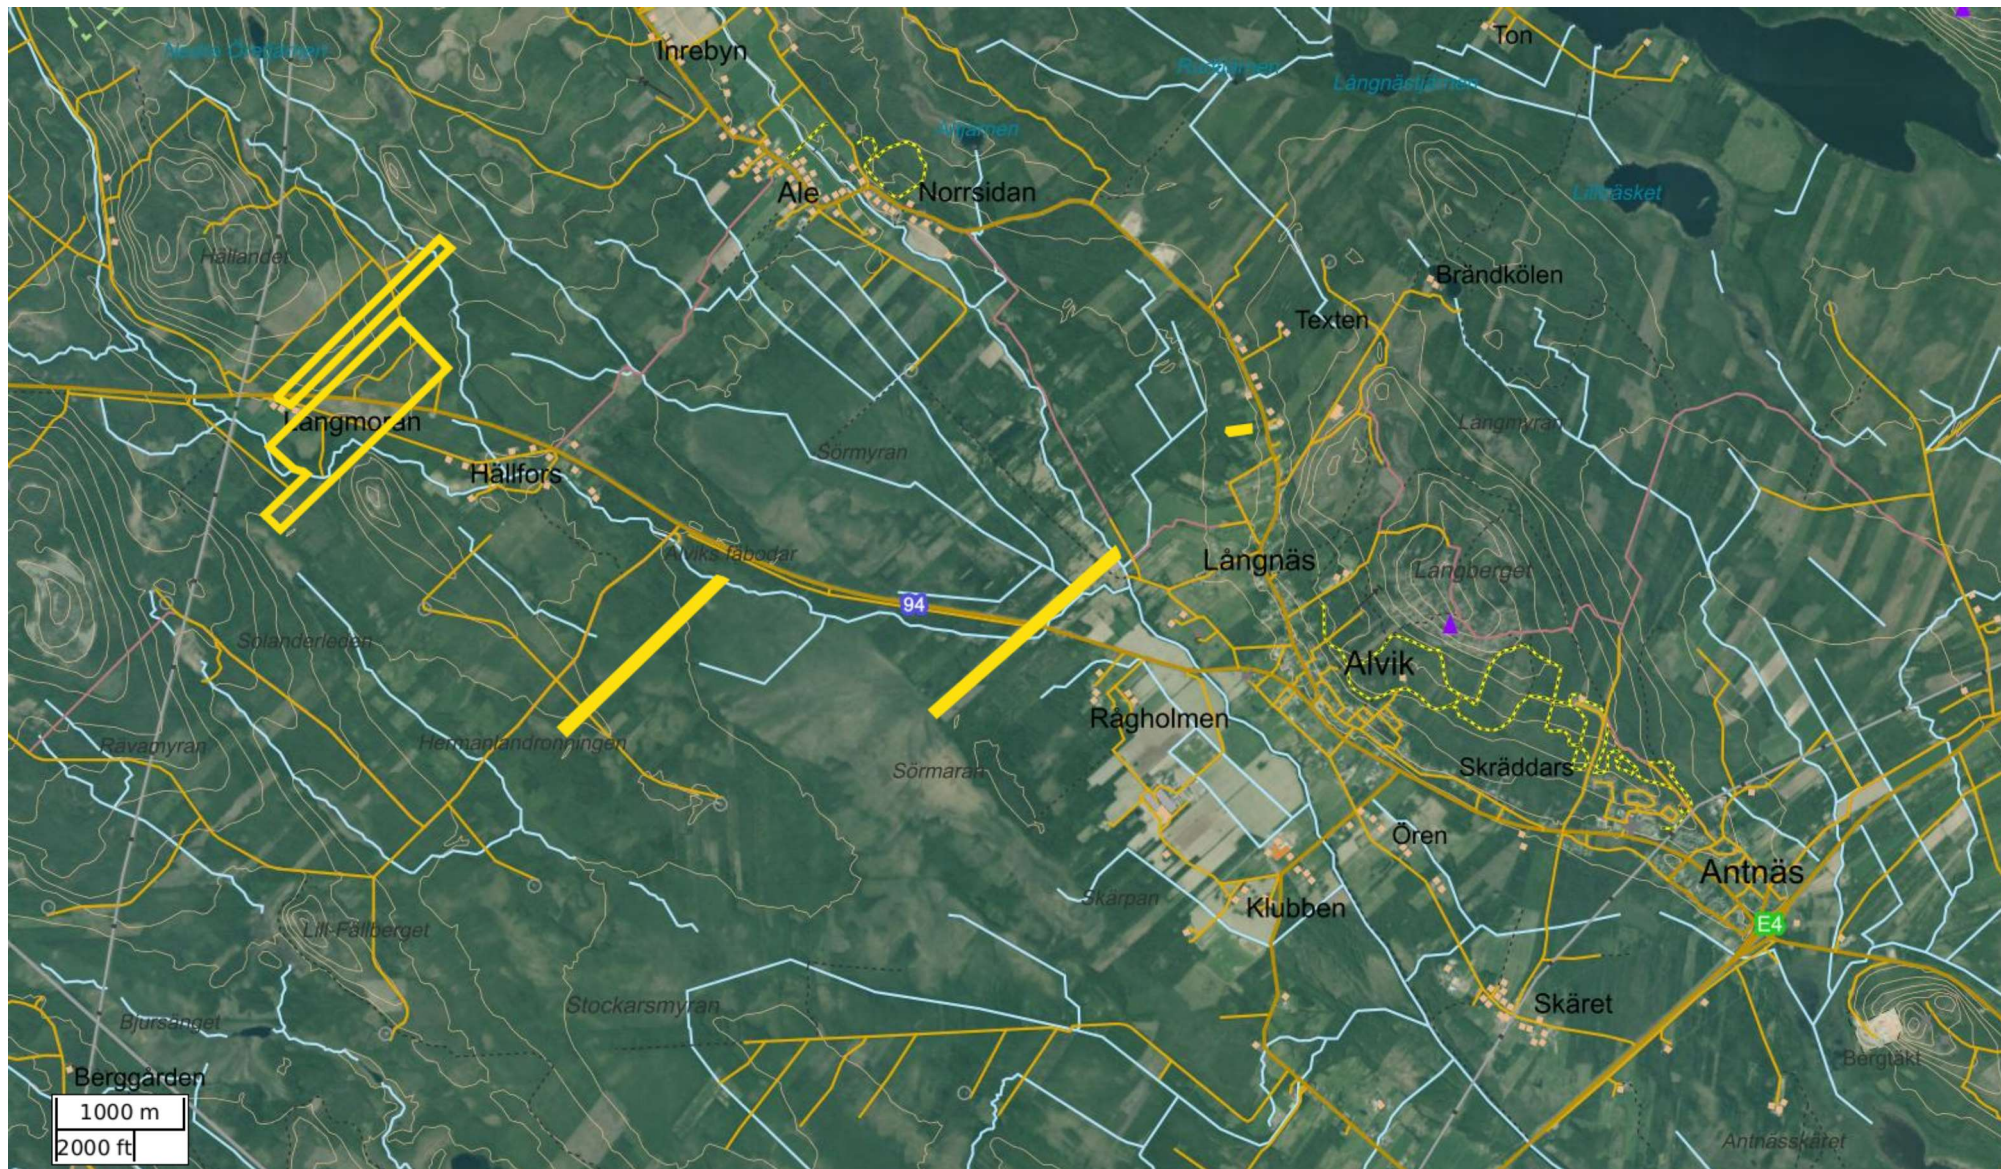

Kartutskrift

Alvik 9:9

2024-09-20 09:59

Norra Skogsägarna

Skala: ~1:58510

Kartbild; Copyright © Lantmäteriet - i2008/1325. Skogliga grunddata etc. har källa Skogsstyrelsen.