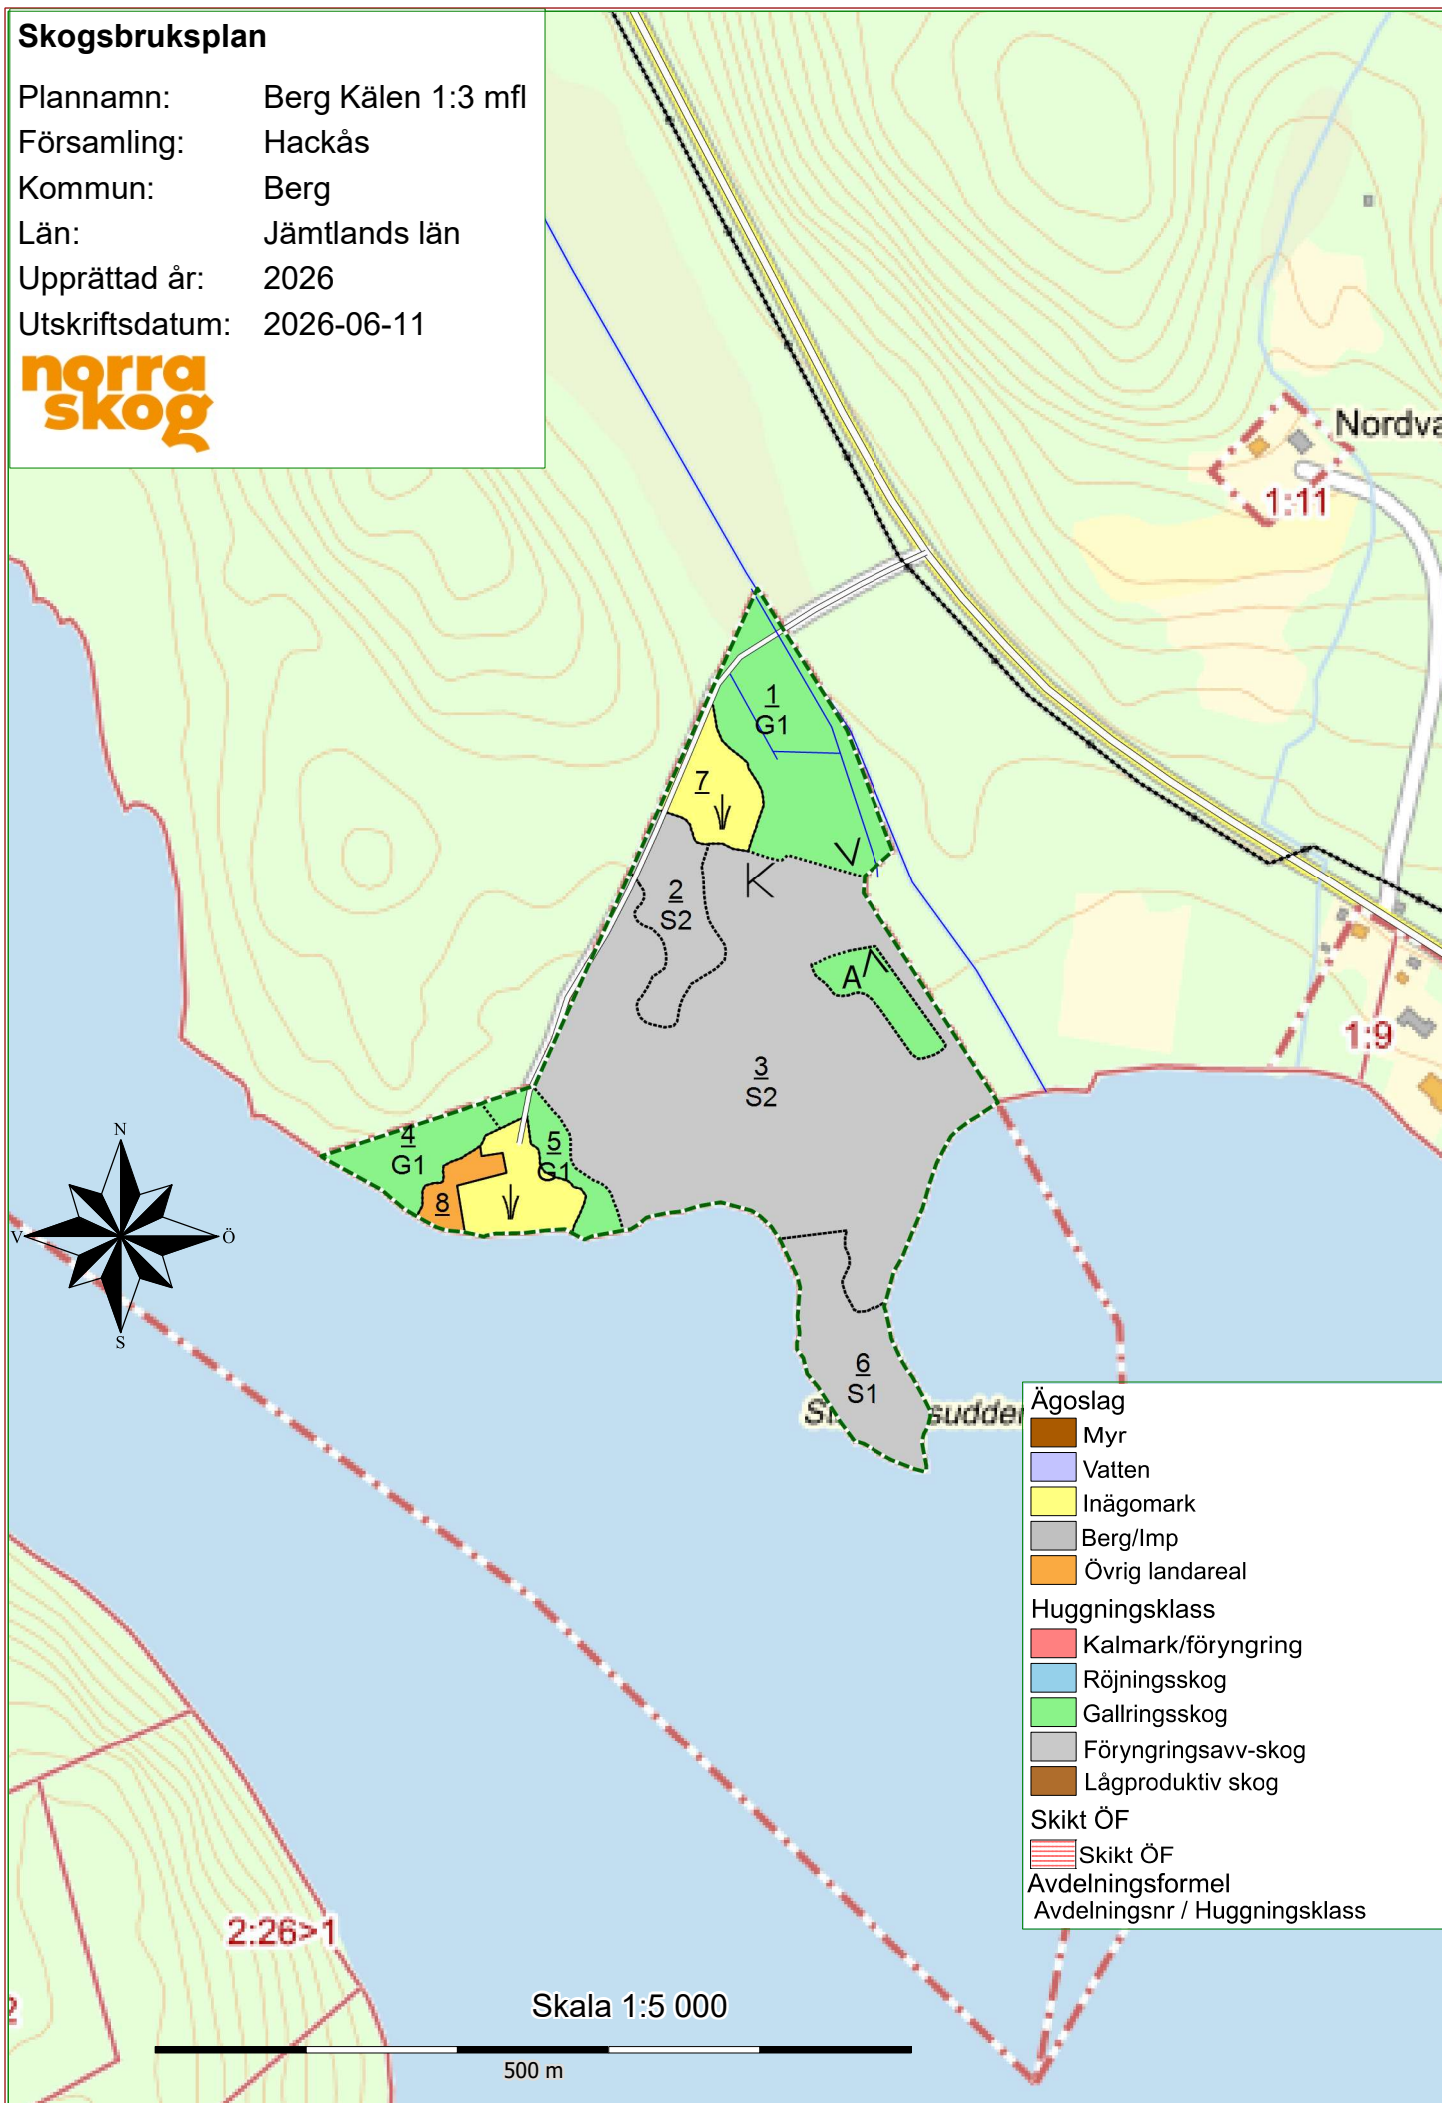

Skogsbruksplan

Plannamn: Berg Kälen 1:3 mfl
Församling: Hackås
Kommun: Berg
Län: Jämtlands län
Upprättad år: 2026
Utskriftsdatum: 2026-06-11

Ägoslag	
	Myr
	Vatten
	Inägomark
	Berg/Imp
	Övrig landareal
Huggningsklass	
	Kalmark/föryngring
	Röjningskog
	Gallringsskog
	Föryngringsavv-skog
	Lågproduktiv skog
Skikt ÖF	
	Skikt ÖF
Avdelningsformel	
Avdelningsnr / Huggningsklass	

Skala 1:5 000

500 m

2:26>1

Nordvä

1:11

1:9

Strömsudd