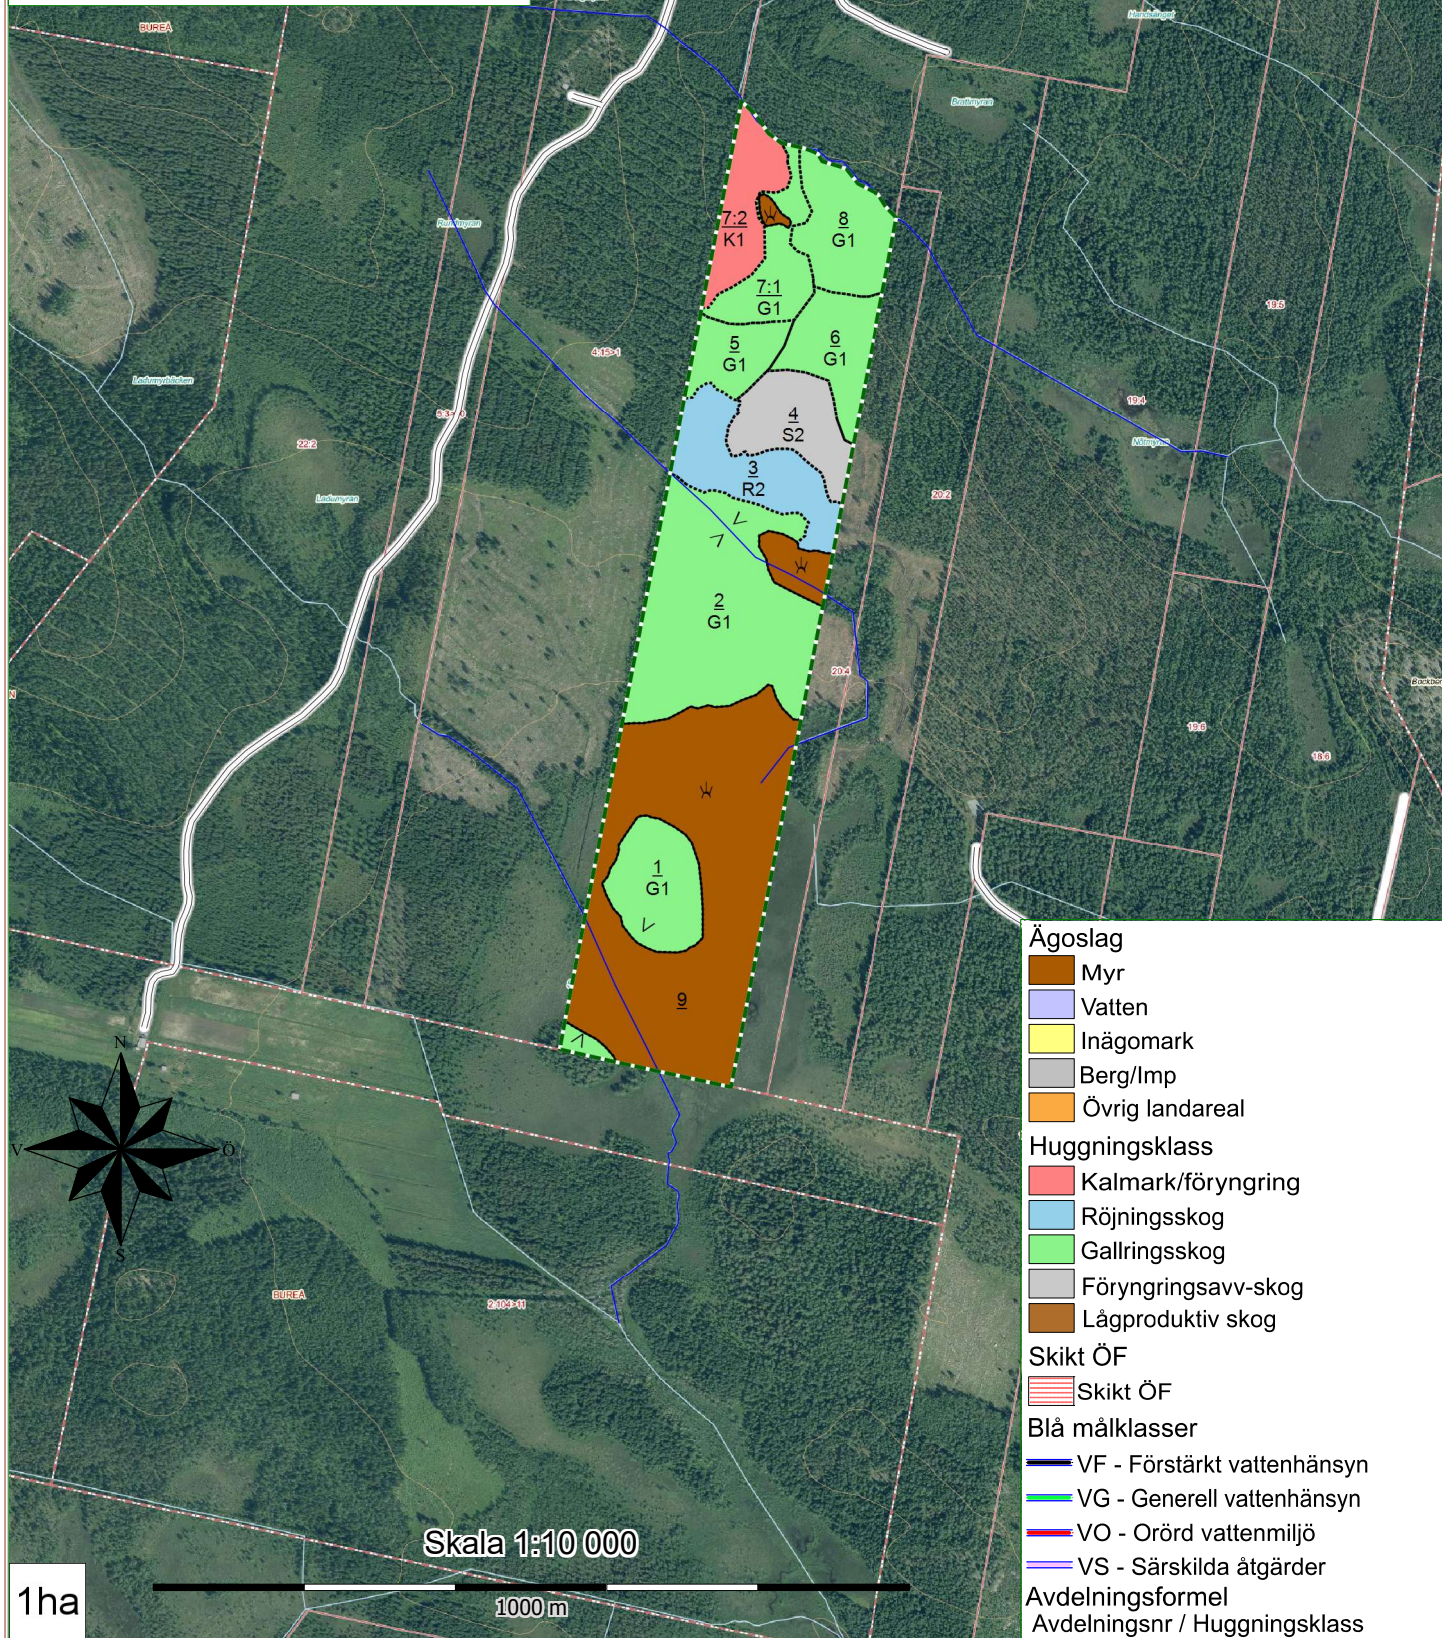

Skogsbruksplan

Plannamn: Kåsböle 20:10
Församling: Bureå
Kommun: Skellefteå
Län: Västerbottens län
Upprättad år: 2024
Utskriftsdatum: 2025-12-17

- Ägoslag**
- Myr
 - Vatten
 - Inägomark
 - Berg/Imp
 - Övrig landareal
- Huggningsklass**
- Kalmark/föryngring
 - Röjningsskog
 - Gallringskog
 - Föryngringsavv-skog
 - Lågproduktiv skog
- Skikt ÖF**
- Skikt ÖF
- Blå målklasser**
- VF - Förstärkt vattenhänsyn
 - VG - Generell vattenhänsyn
 - VO - Orörd vattenmiljö
 - VS - Särskilda åtgärder
- Avdelningsformel**
Avdelningsnr / Huggningsklass

Skala 1:10 000

1ha

1000 m