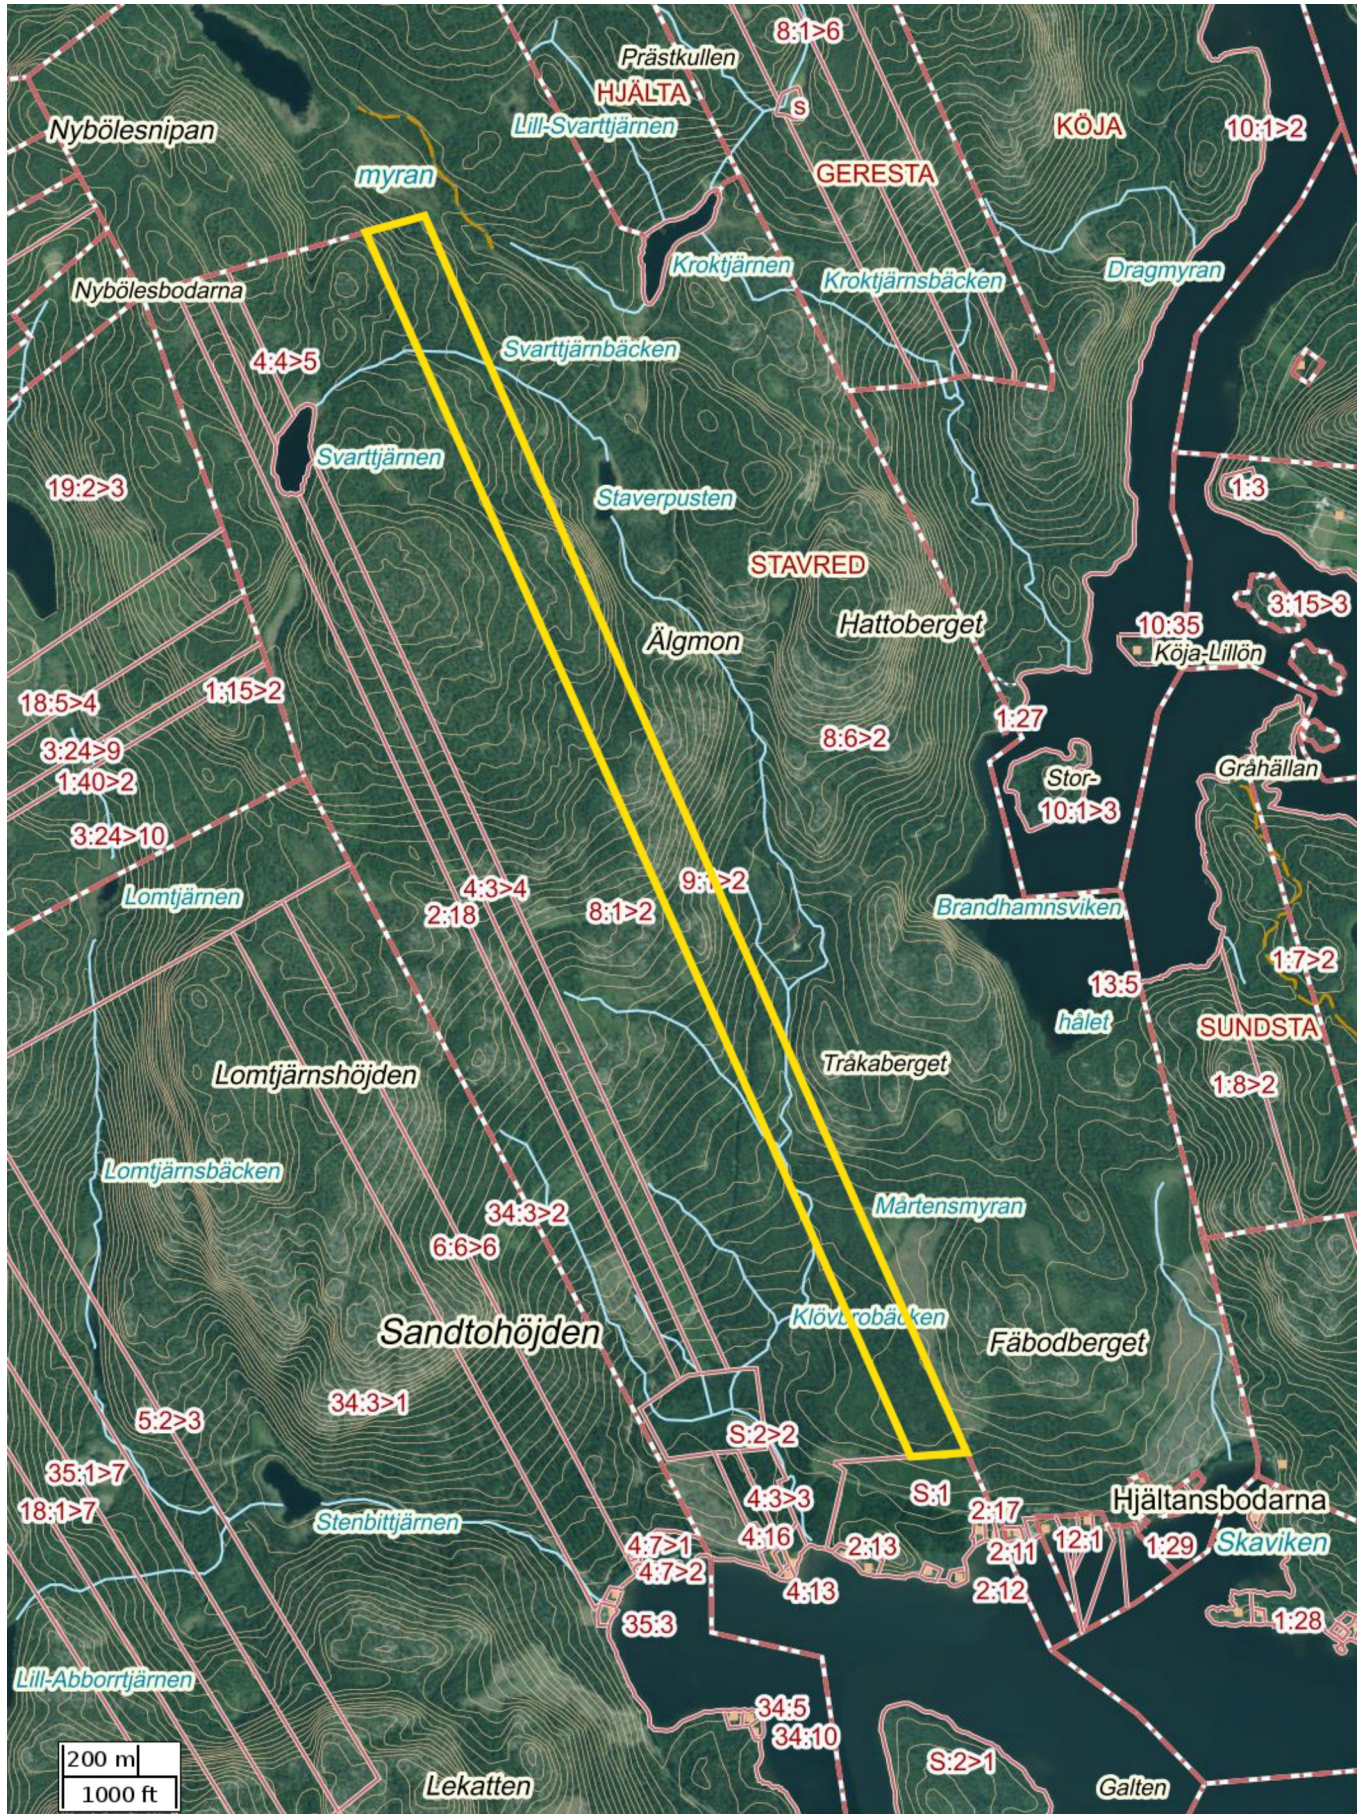

# Kartutskrift

Fastighetskarta Fröstland 9:1 skifte 2

2023-06-20 14:57

Norra Skogsägarna

Skala: ~1:20000

Kartbild; Copyright © Lantmäteriet - i2008/1325. Skogliga grunddata etc. har källa Skogsstyrelsen.