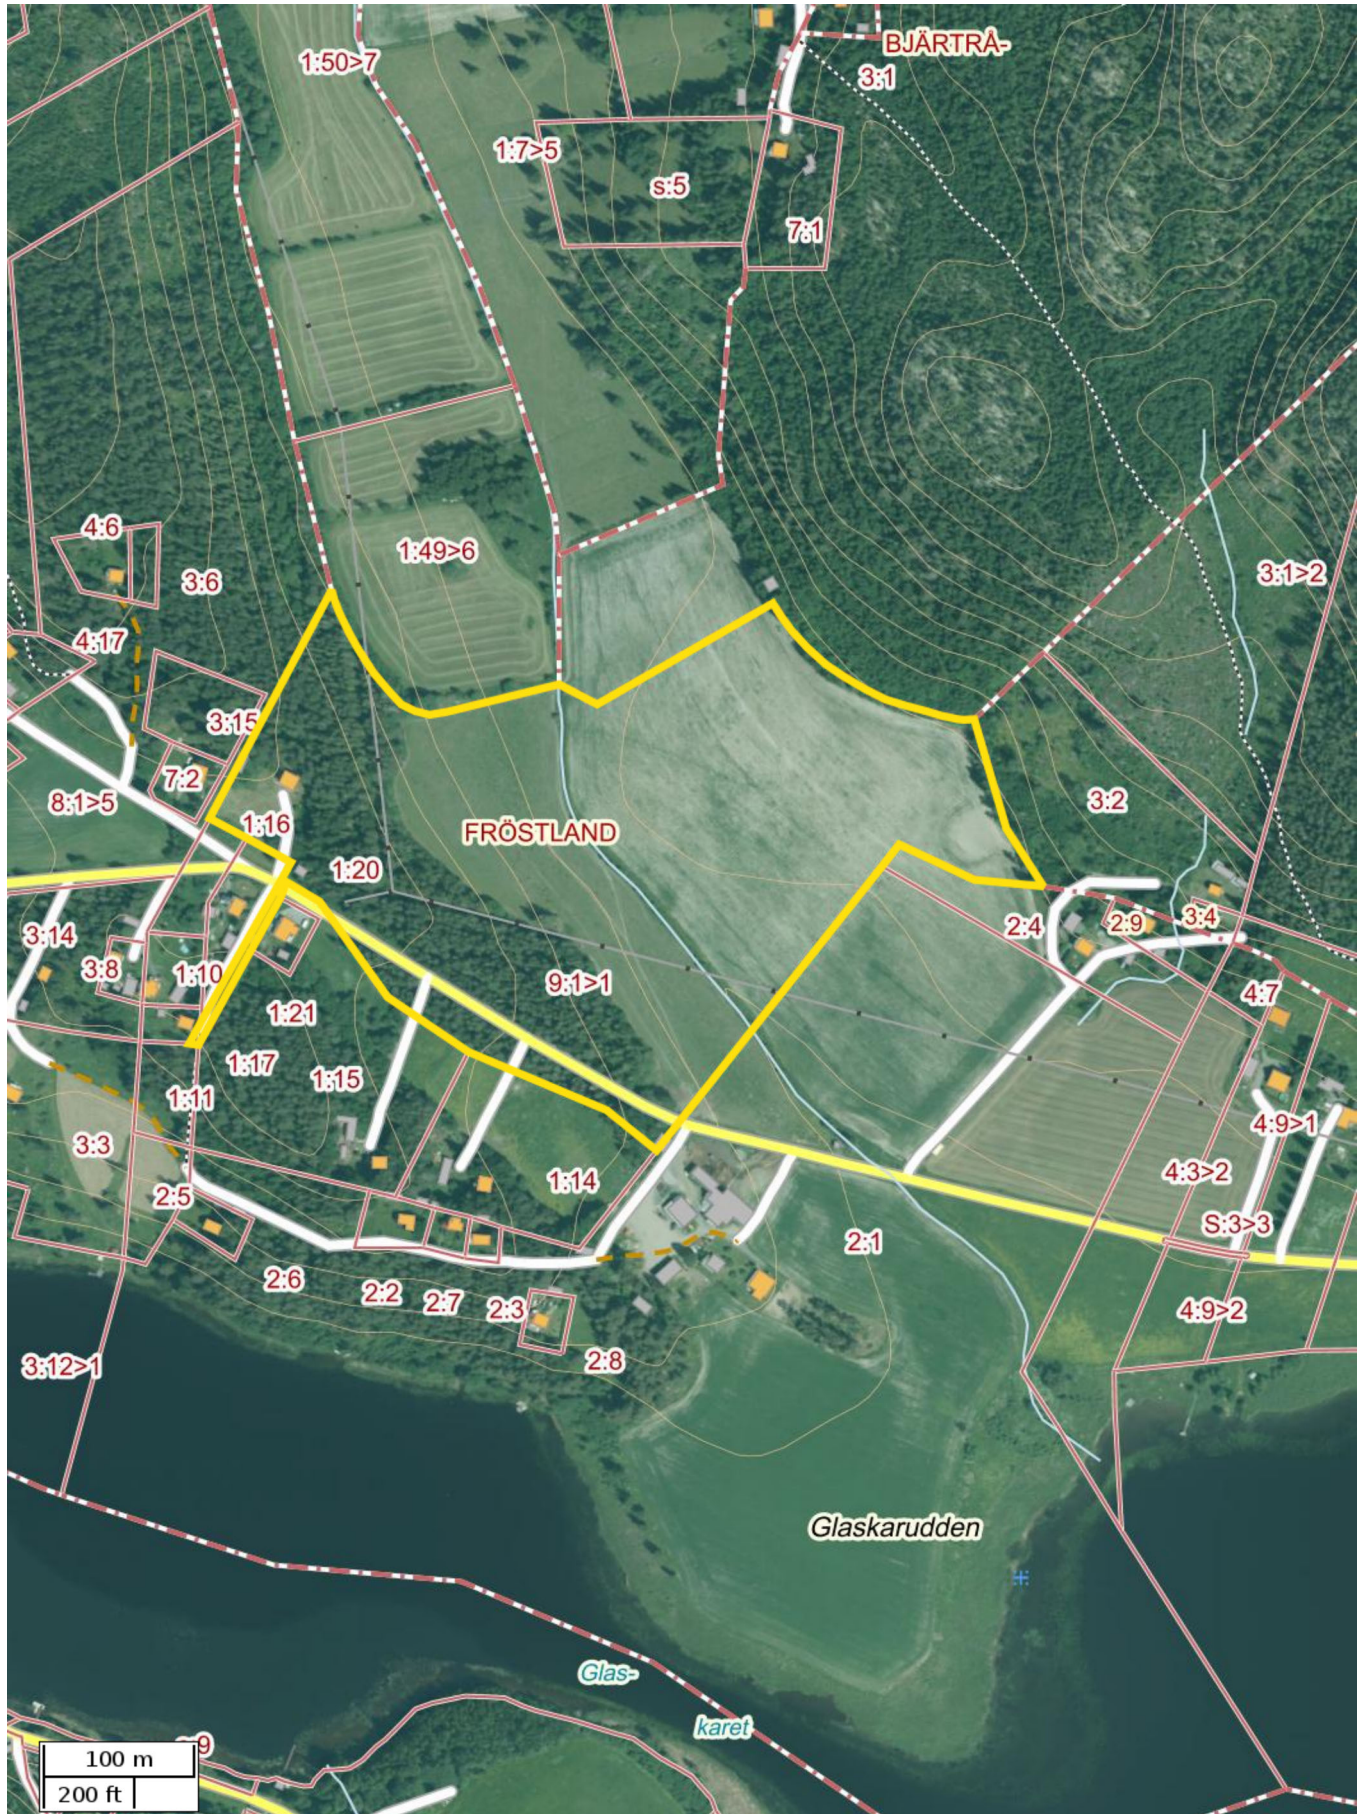

Kartutskrift

Fastighetskarta Fröstland 9:1 skifte 1

2023-06-20 14:58

Norra Skogsägarna

Skala: ~1:5000

Kartbild; Copyright © Lantmäteriet - i2008/1325. Skogliga grunddata etc. har källa Skogsstyrelsen.