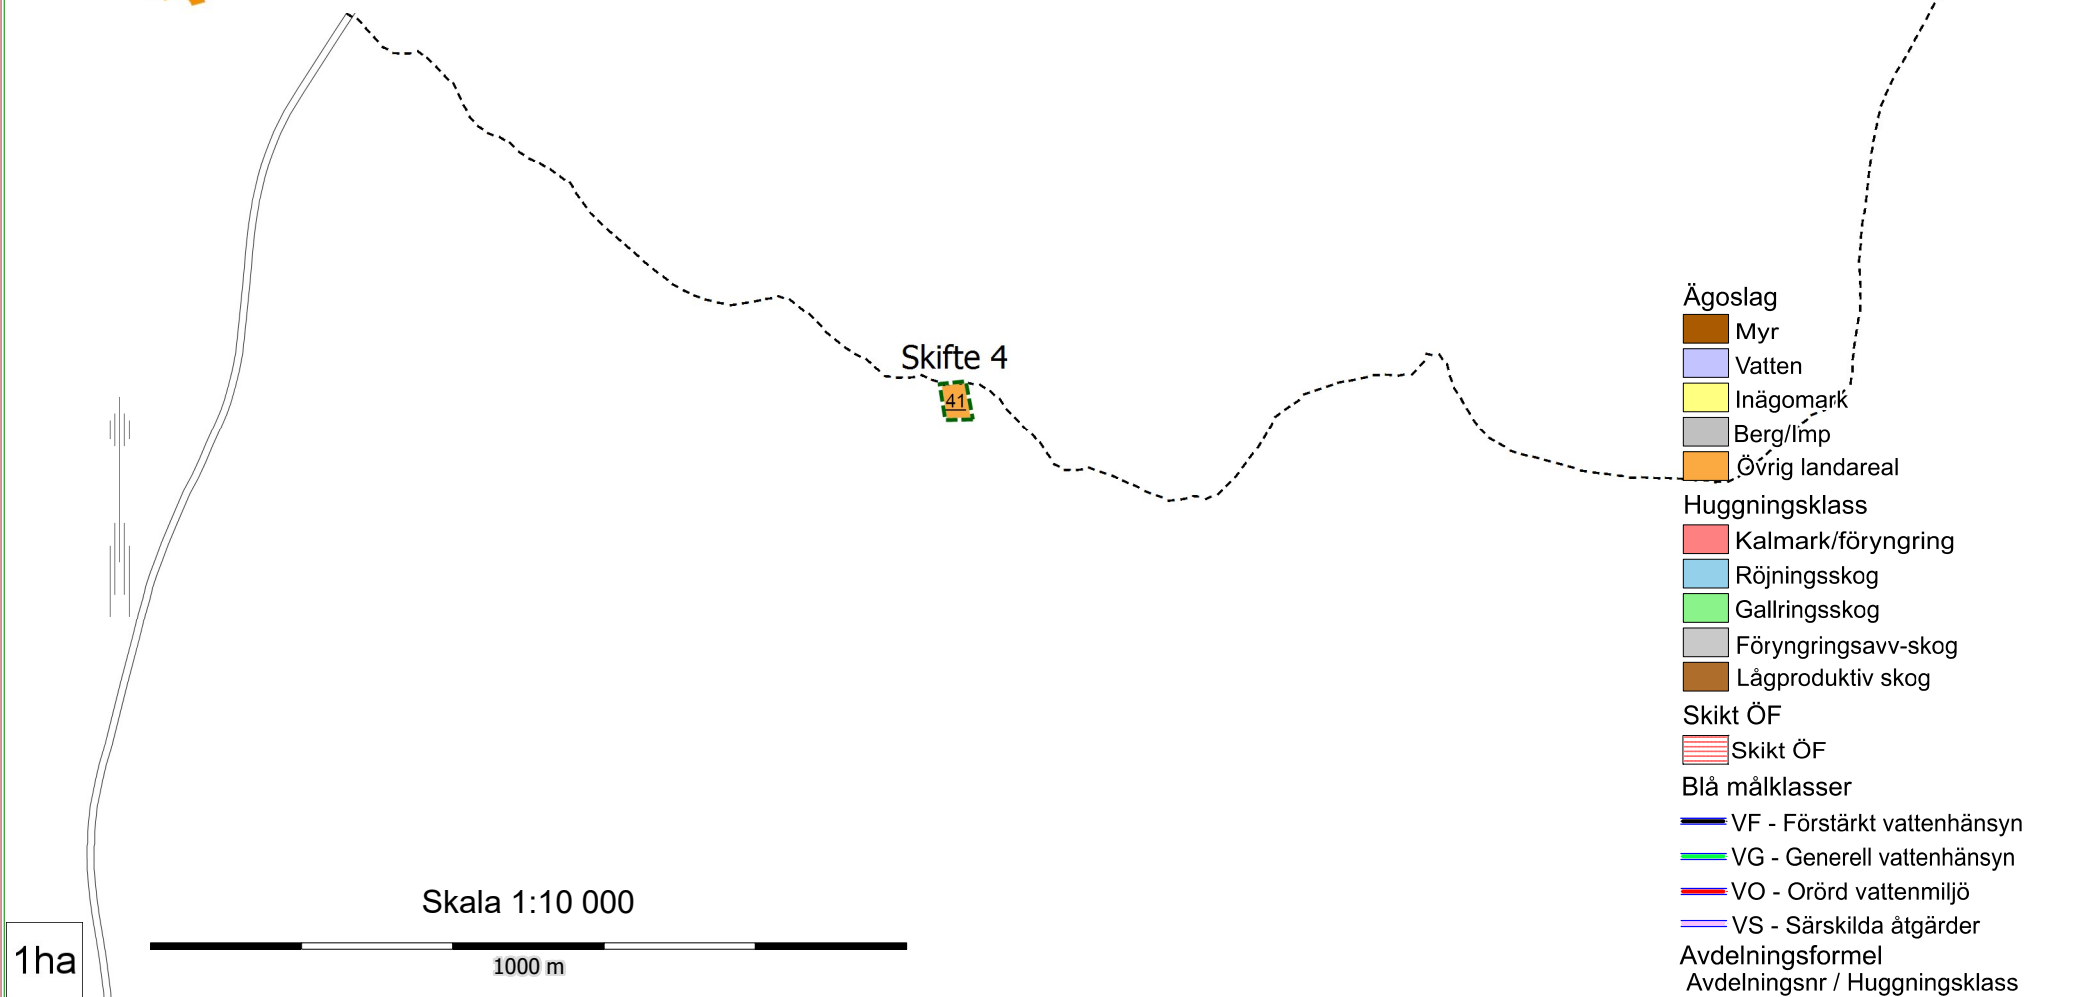

Skogsbruksplan

Plannamn: Holmön 2:8, 6:4, 8:8, 8:48

Församling: Sävar-Holmön

Kommun: Umeå

Län: Västerbottens län

Upprättad år: 2023

Utskriftsdatum: 2023-07-25

Ägoslag

- Myr
- Vatten
- Inägomark
- Berg/lmp
- Övrig landareal

Huggningsklass

- Kalmark/föryngring
- Röjningsskog
- Gallringskog
- Föryngringsavv-skog
- Lågproduktiv skog

Skikt ÖF

- Skikt ÖF

Blå målklasser

- VF - Förstärkt vattenhänsyn
- VG - Generell vattenhänsyn
- VO - Orörd vattenmiljö
- VS - Särskilda åtgärder

Avdelningsformel

Avdelningsnr / Huggningsklass