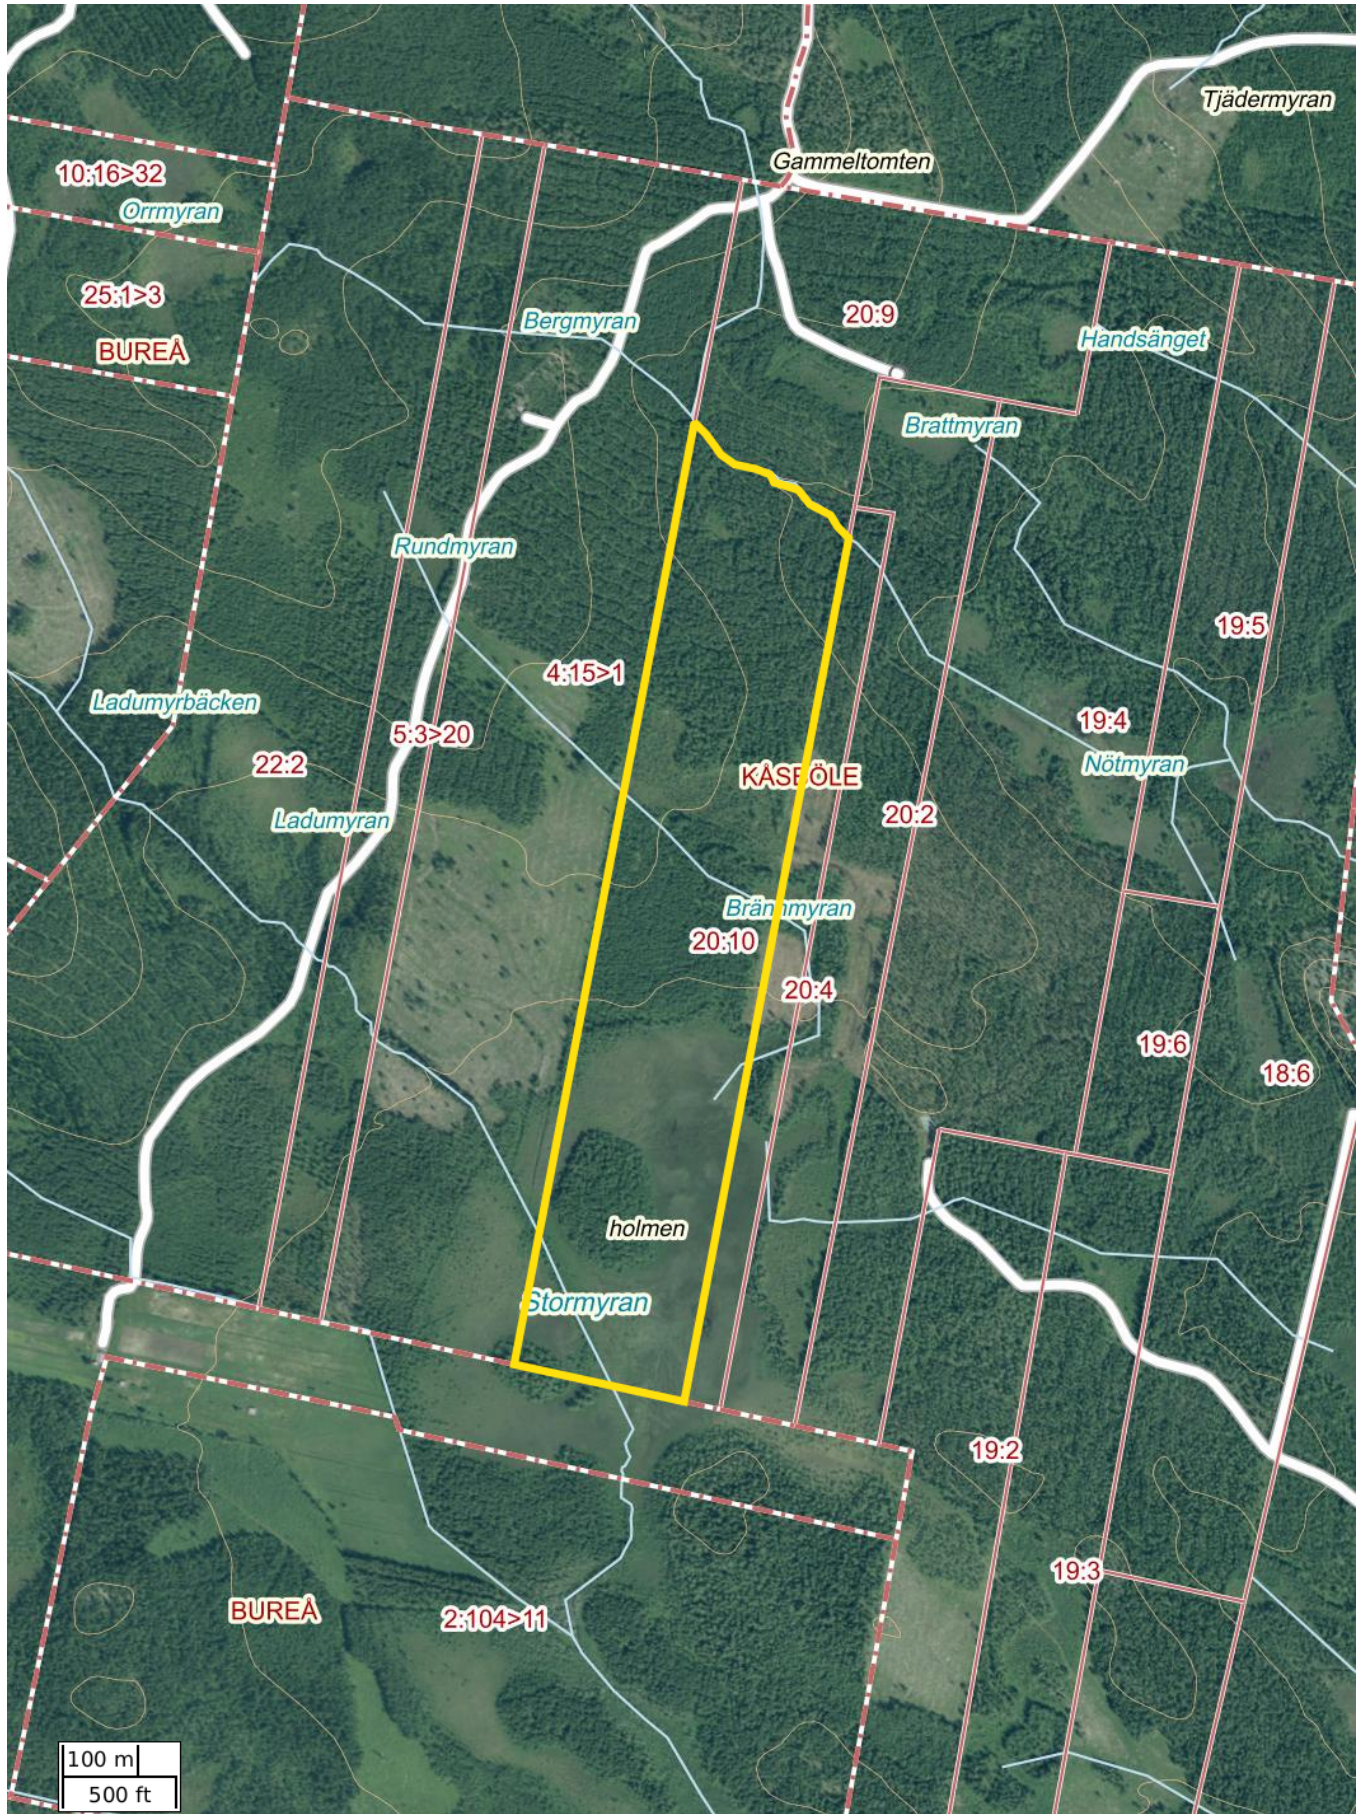

# Kartutskrift

Kåsböle 20:10

2024-11-11 13:00

Norra Skogsägarna

Skala: ~1:10000

Kartbild; Copyright © Lantmäteriet - i2008/1325. Skogliga grunddata etc. har källa Skogsstyrelsen.