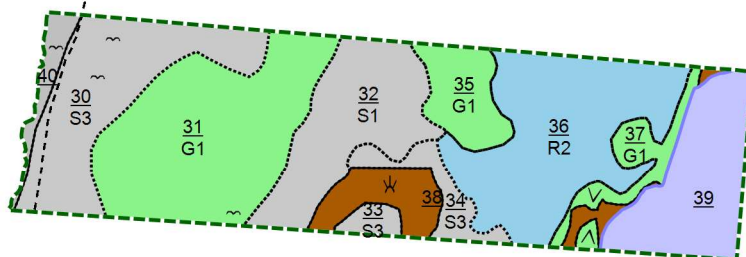

Skogsbruksplan

Plannamn: Holmön 2:8, 6:4, 8:8, 8:48

Församling: Sävar-Holmön

Kommun: Umeå

Län: Västerbottens län

Upprättad år: 2023

Utskriftsdatum: 2023-07-25

Skifte 3

Ägoslag

- Myr
- Vatten
- Inägomark
- Berg/Imp
- Övrig landareal

Huggningsklass

- Kalmark/föryngring
- Röjningsskog
- Gallringsskog
- Föryngringsavv-skog
- Lågproduktiv skog

Skikt ÖF

- Skikt ÖF

Blå målklasser

- VF - Förstärkt vattenhänsyn
- VG - Generell vattenhänsyn
- VO - Orörd vattenmiljö
- VS - Särskilda åtgärder

Avdelningsformel

- Avdelningsnr / Huggningsklass

Skala 1:10 000

1ha

1000 m