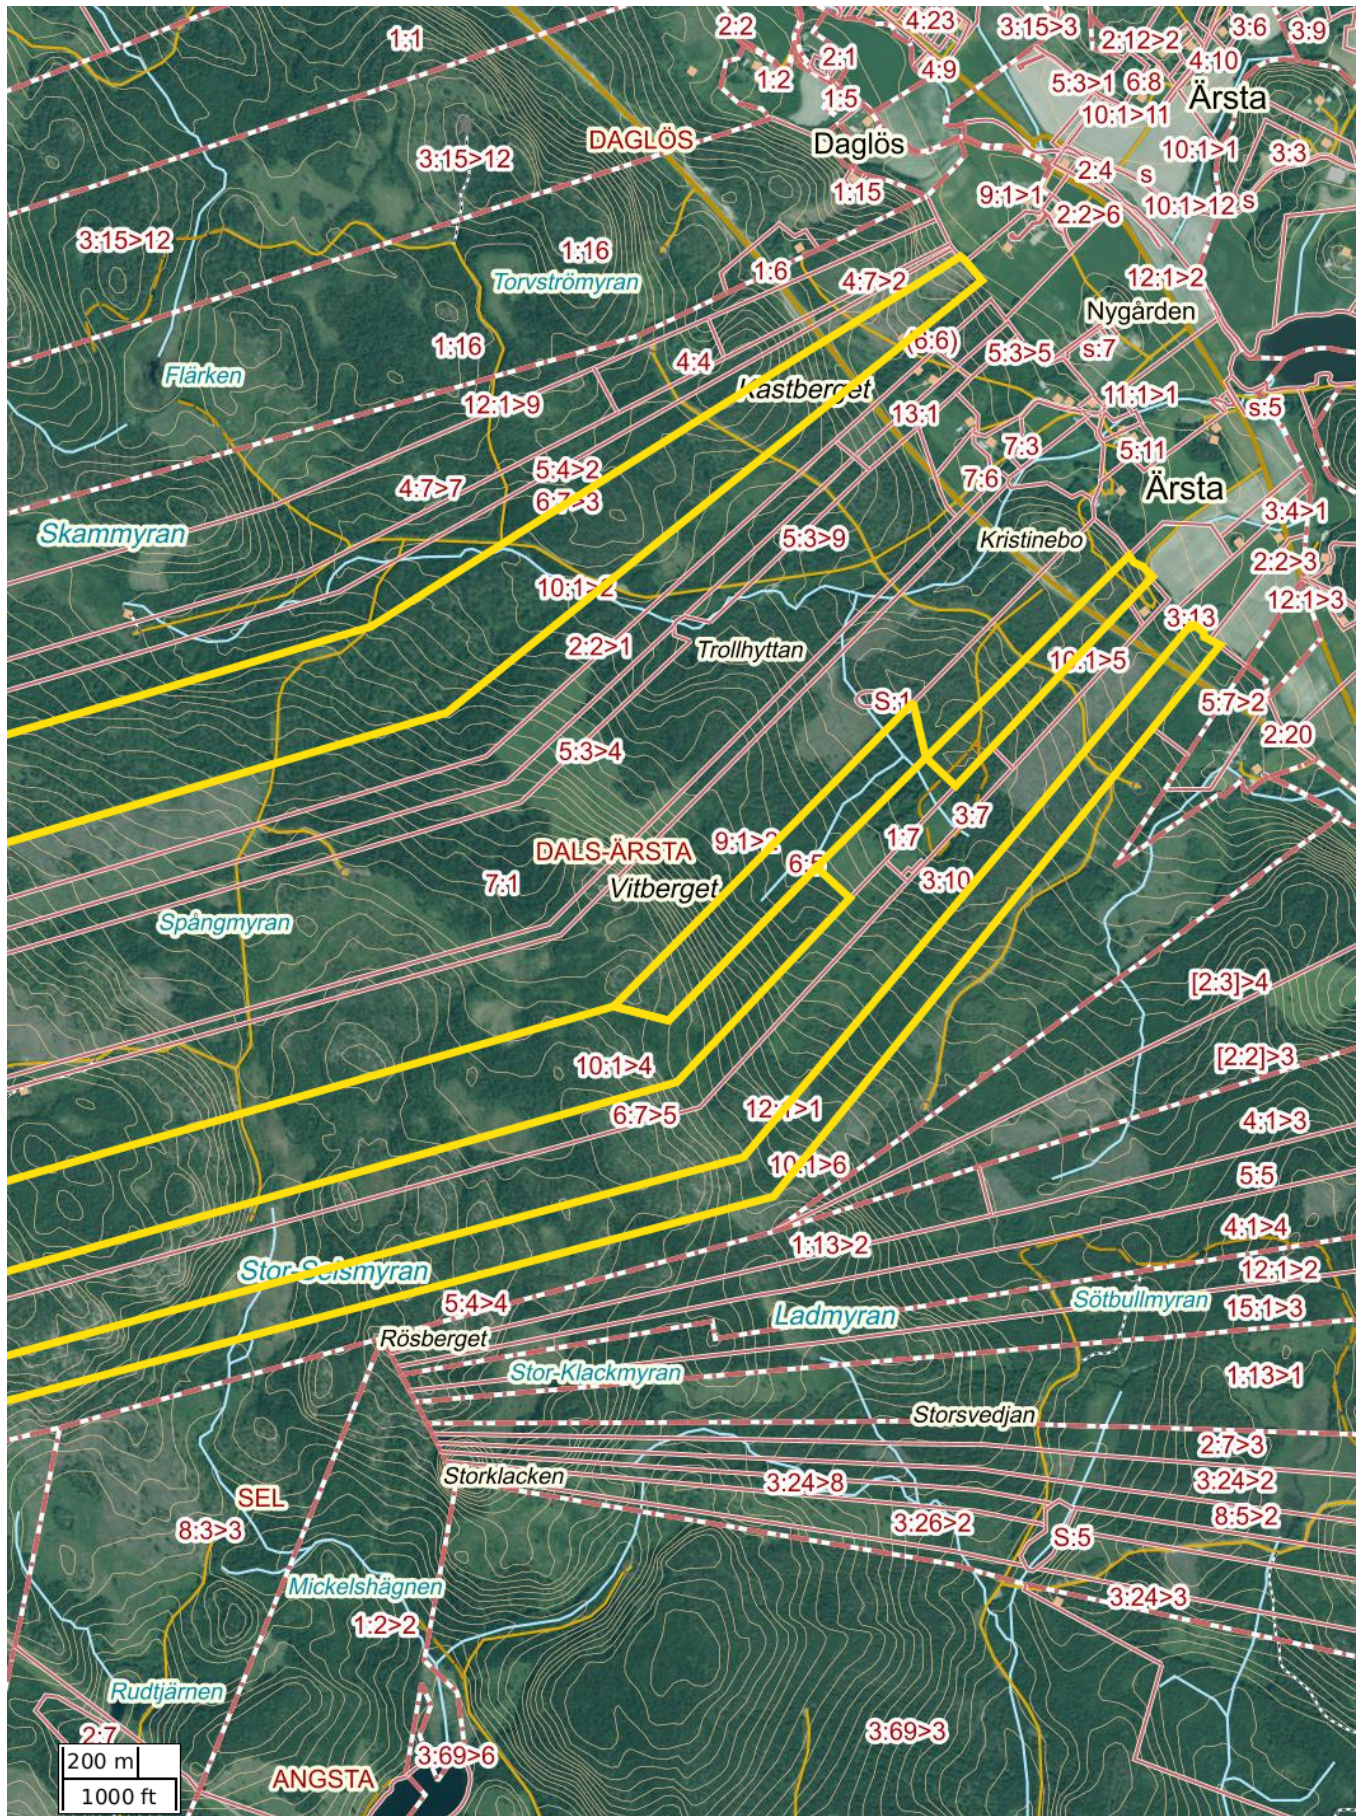

Kartutskrift

Fast kart Dals-Årsta östra

2024-05-23 09:01

Norra Skogsägarna

Skala: ~1:20000

Kartbild; Copyright © Lantmäteriet - i2008/1325. Skogliga grunddata etc. har källa Skogsstyrelsen.