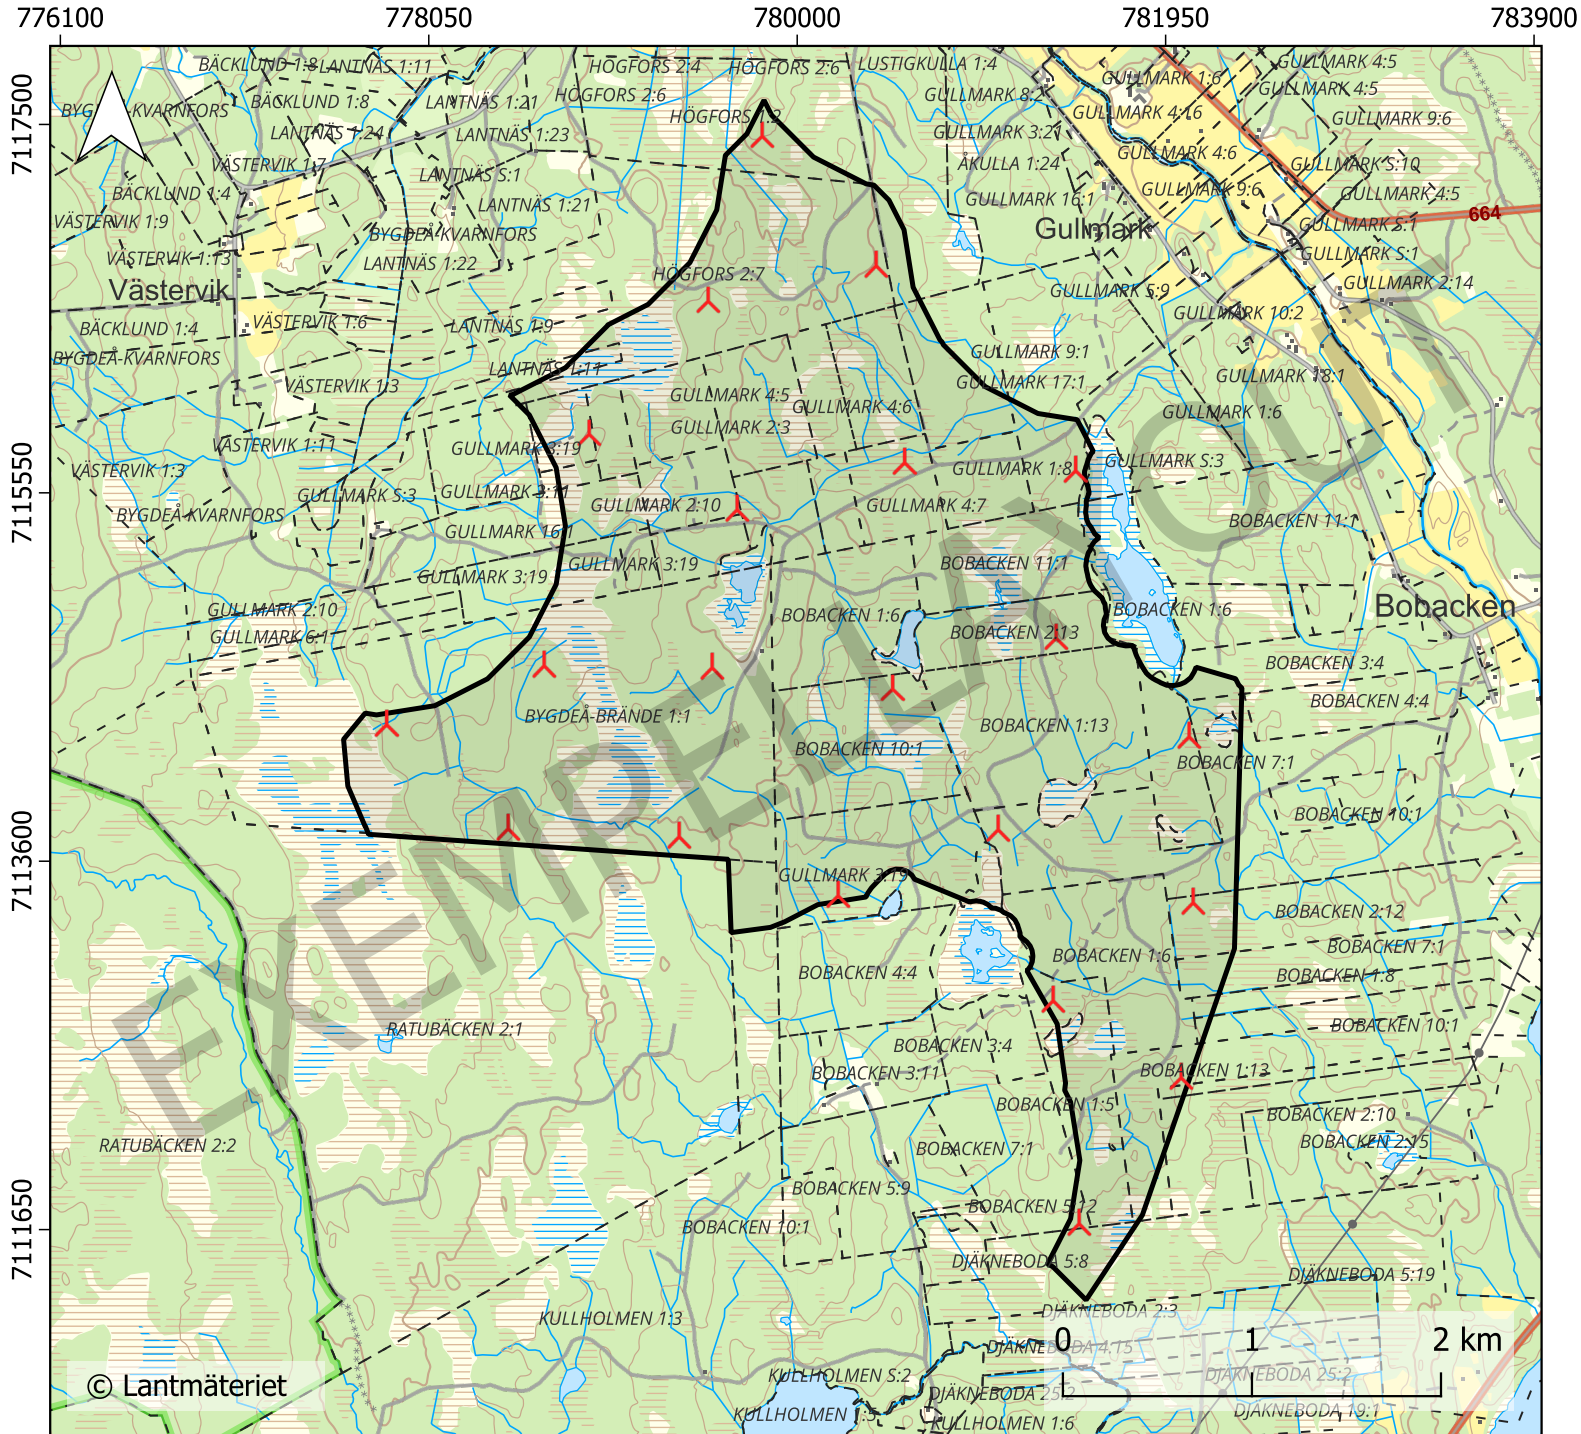

# Exempellayout Sjulsmyran (ej slutgiltig)

## Teckenförklaring

-  Sjulsmyran exempellayout
-  Utredningsområde
-  Fastigheter

Projekt: Sjulsmyran  
Datum: 2024-04-09  
Ritad av: SST  
Version: 0.07  
Skala: 1:40 000  
Koordinatsystem:  
SWEREF99 TM