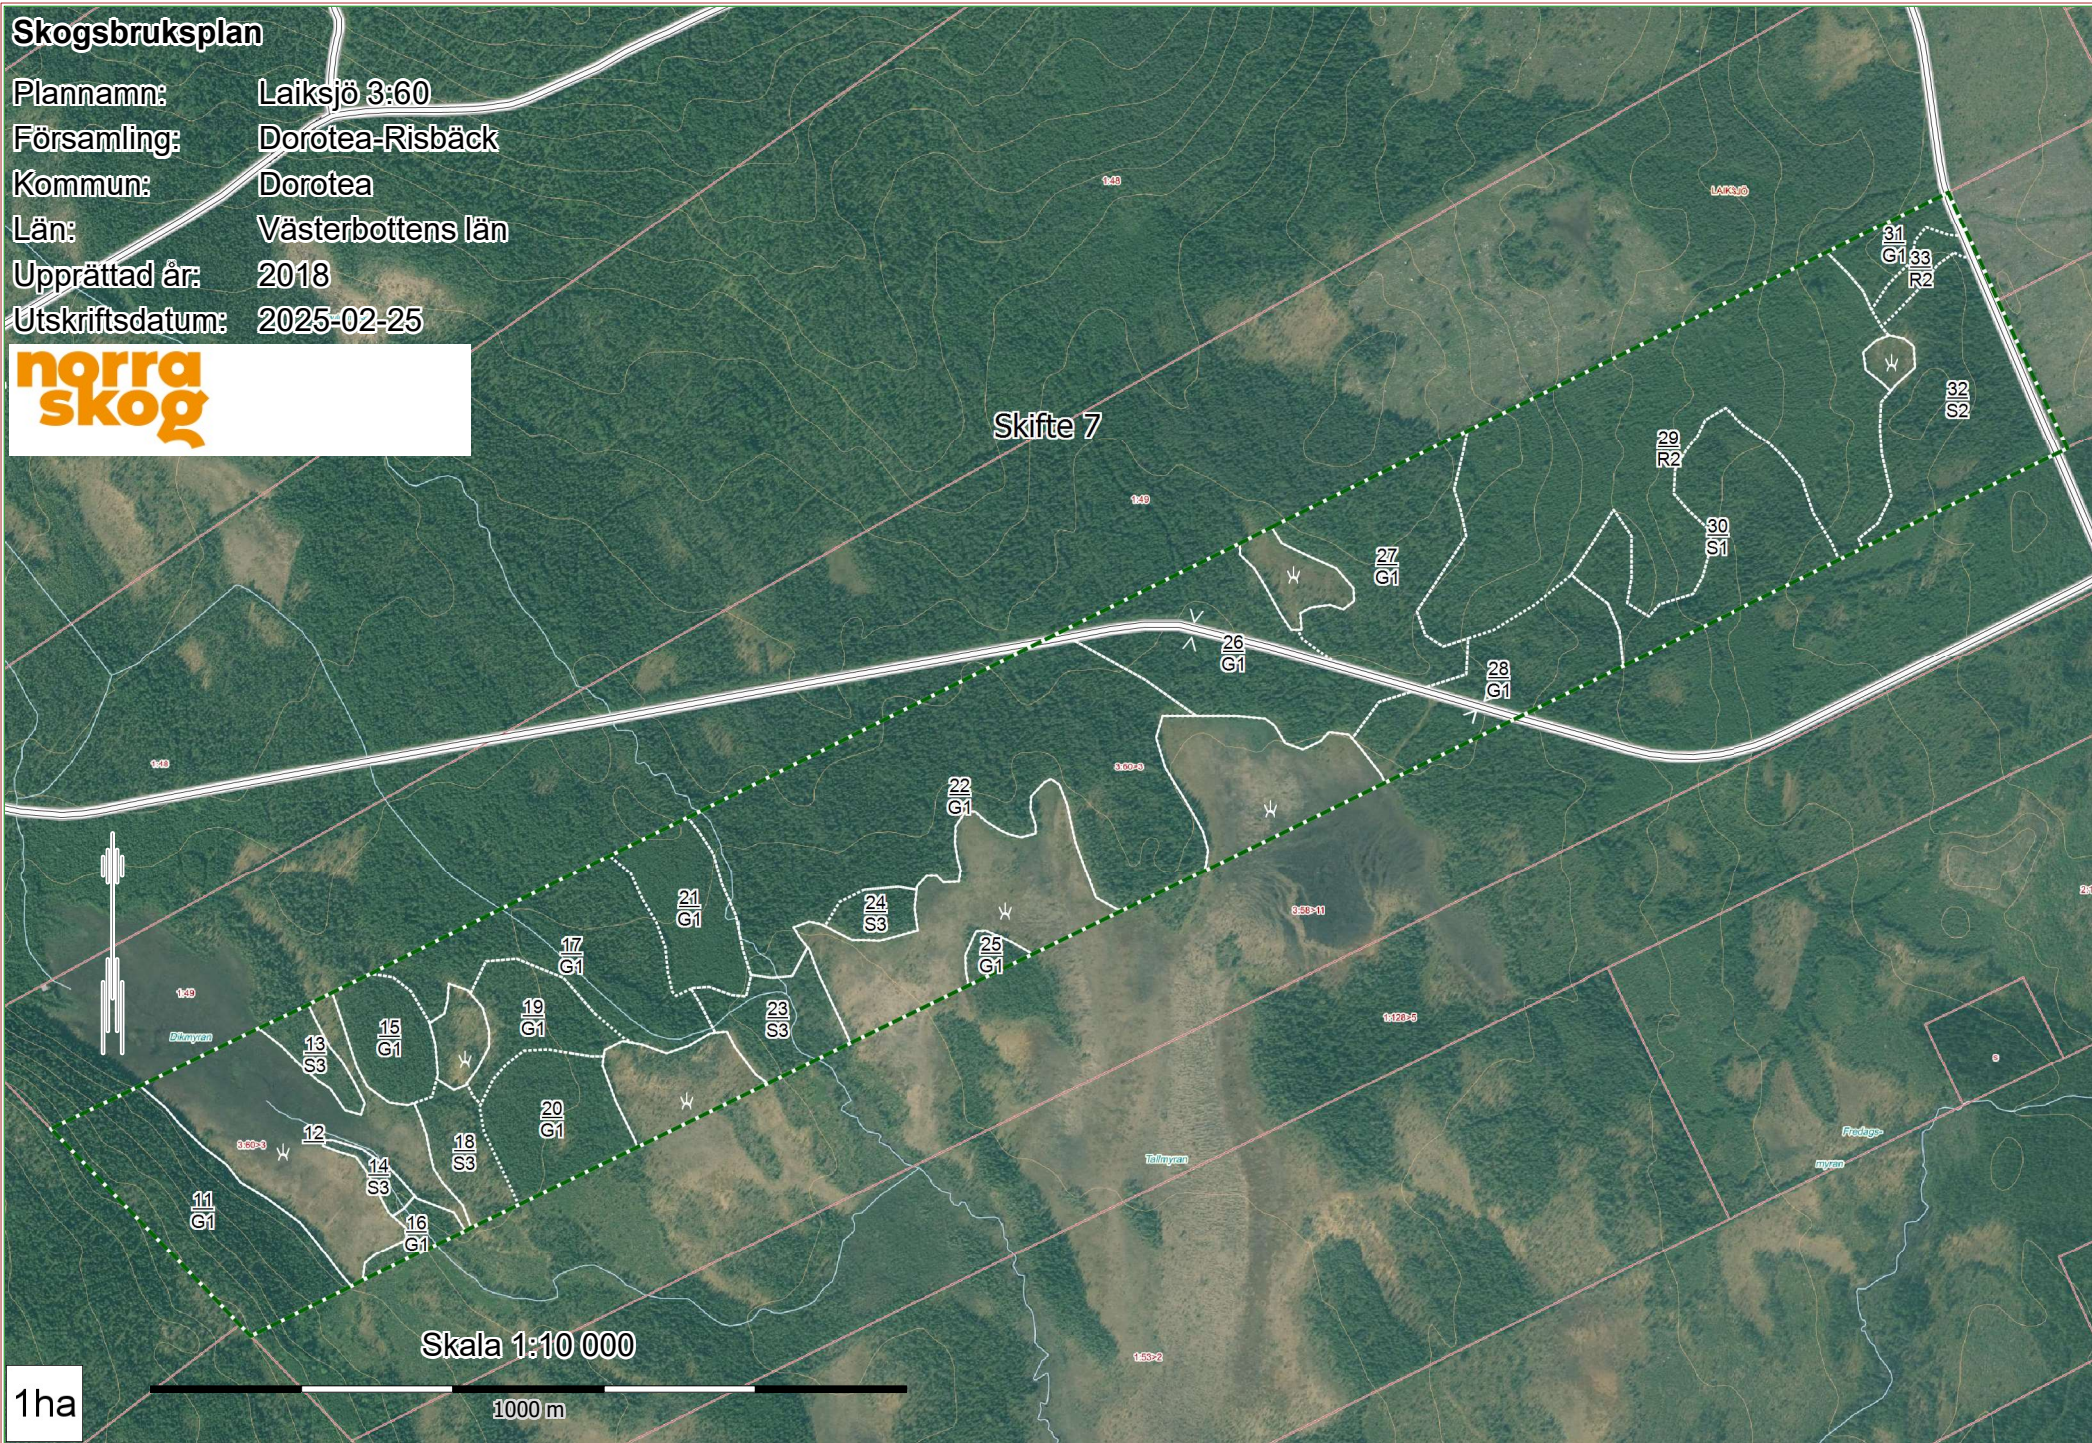

16
G1

20
G1

21
G1

23
S3

24
S3

25
G1

22
G1

26
G1

27
G1

28
G1

29
R2

30
S1

31
G1

33
R2

32
S2

Skala 1:10 000

1ha

1000 m

Skogsbruksplan

Plannamn: Laiksjö 3:60
Församling: Dorotea-Risbäck
Kommun: Dorotea
Län: Västerbottens län
Upprättad år: 2018
Utskriftsdatum: 2025-02-25