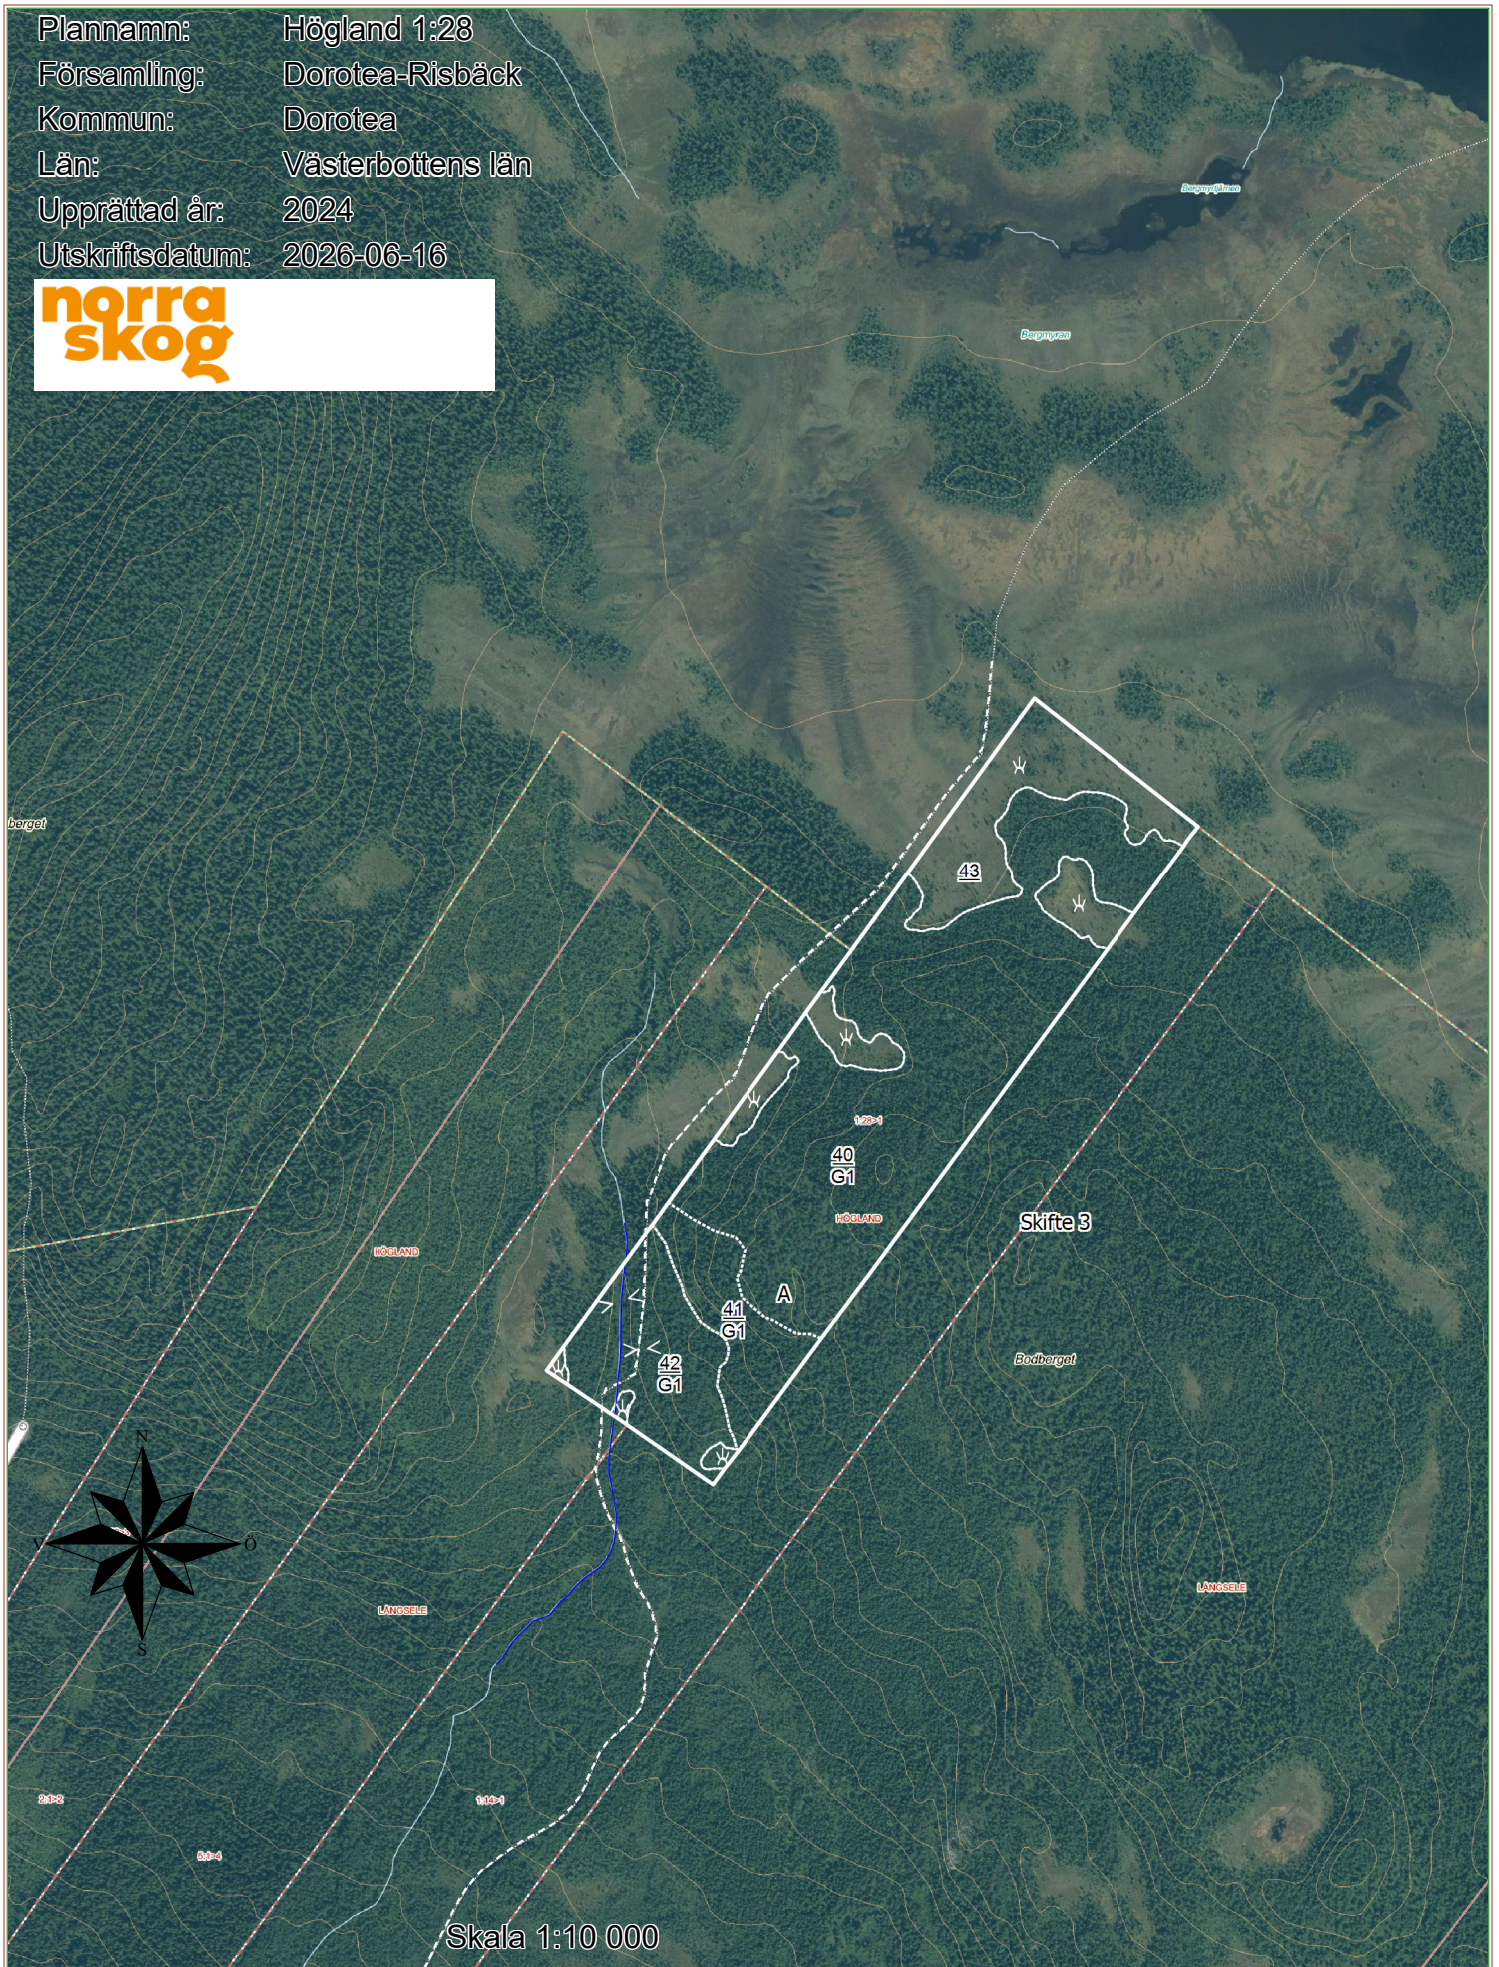

Skogsbruksplan

Plannamn: Högland 1:23
Församling: Dorotea-Risbäck
Kommun: Dorotea
Län: Västerbottens län
Upprättad år: 2024
Utskriftsdatum: 2026-06-16

1000 m