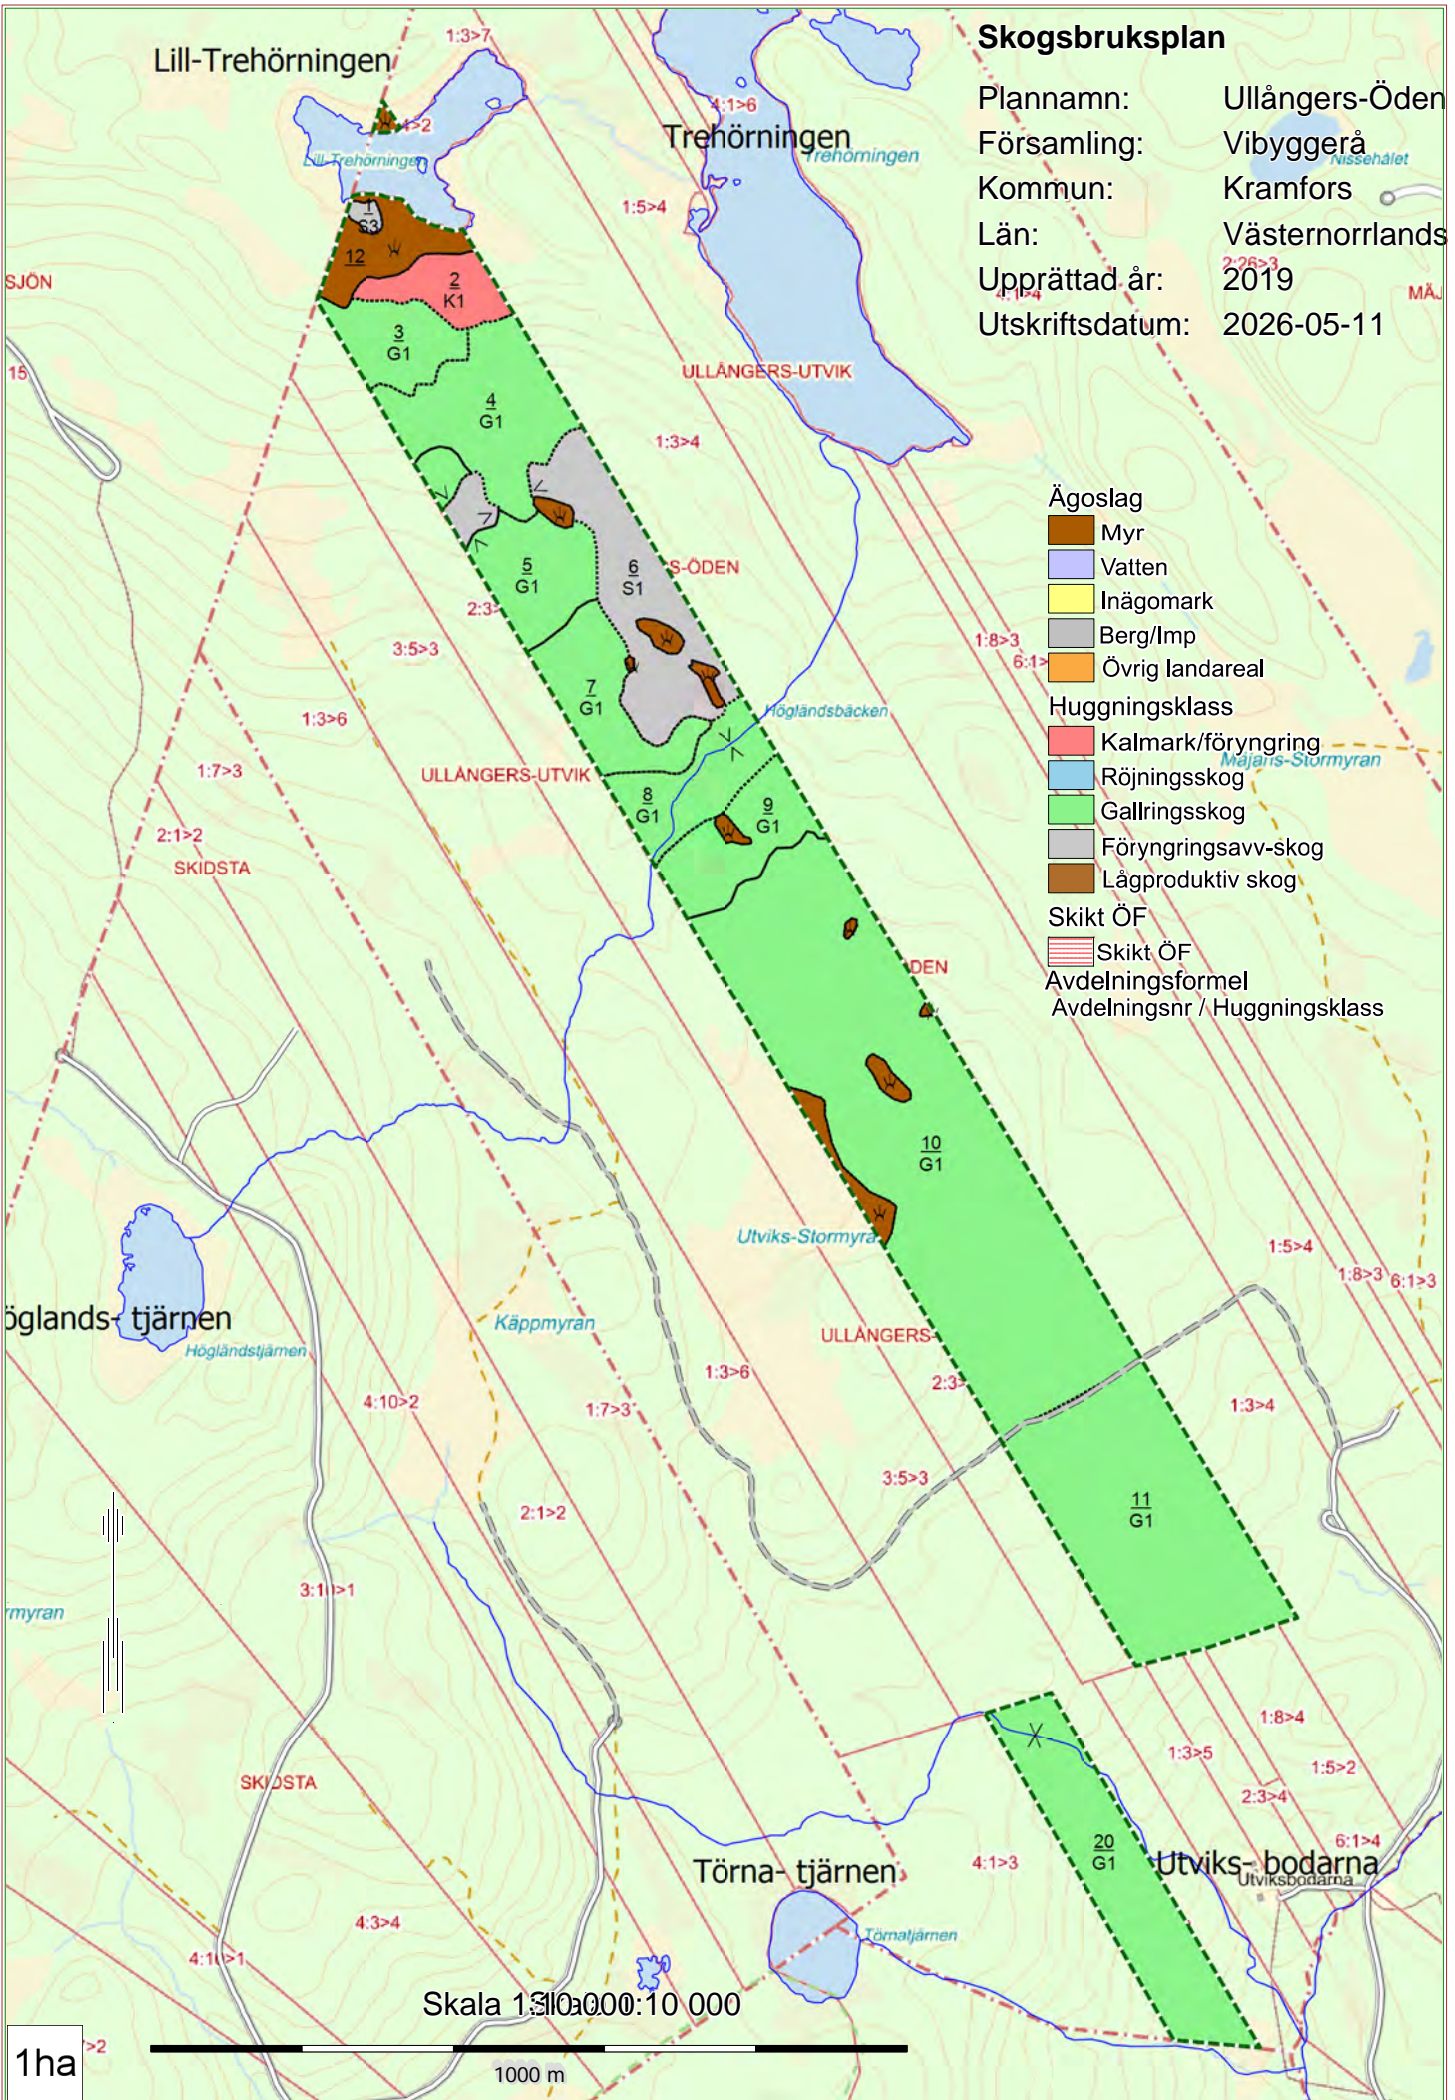

#### Huggningsklass

- Kalmark/föringring
- Röjningsskog
- Gallringsskog
- Föringringsavv-skog
- Lågproduktiv skog

#### Skikt ÖF

- Skikt ÖF
- Avdelningsformel
- Avdelningsnr / Huggningsklass

Högländstjärnen

Högländstjärnen

myran

SKIDSTA

Törna-tjärnen

Törnatjärnen

Utviks-bodarna

Utviks-bodarna

Skala 1:10000:10 000

1ha

1000 m