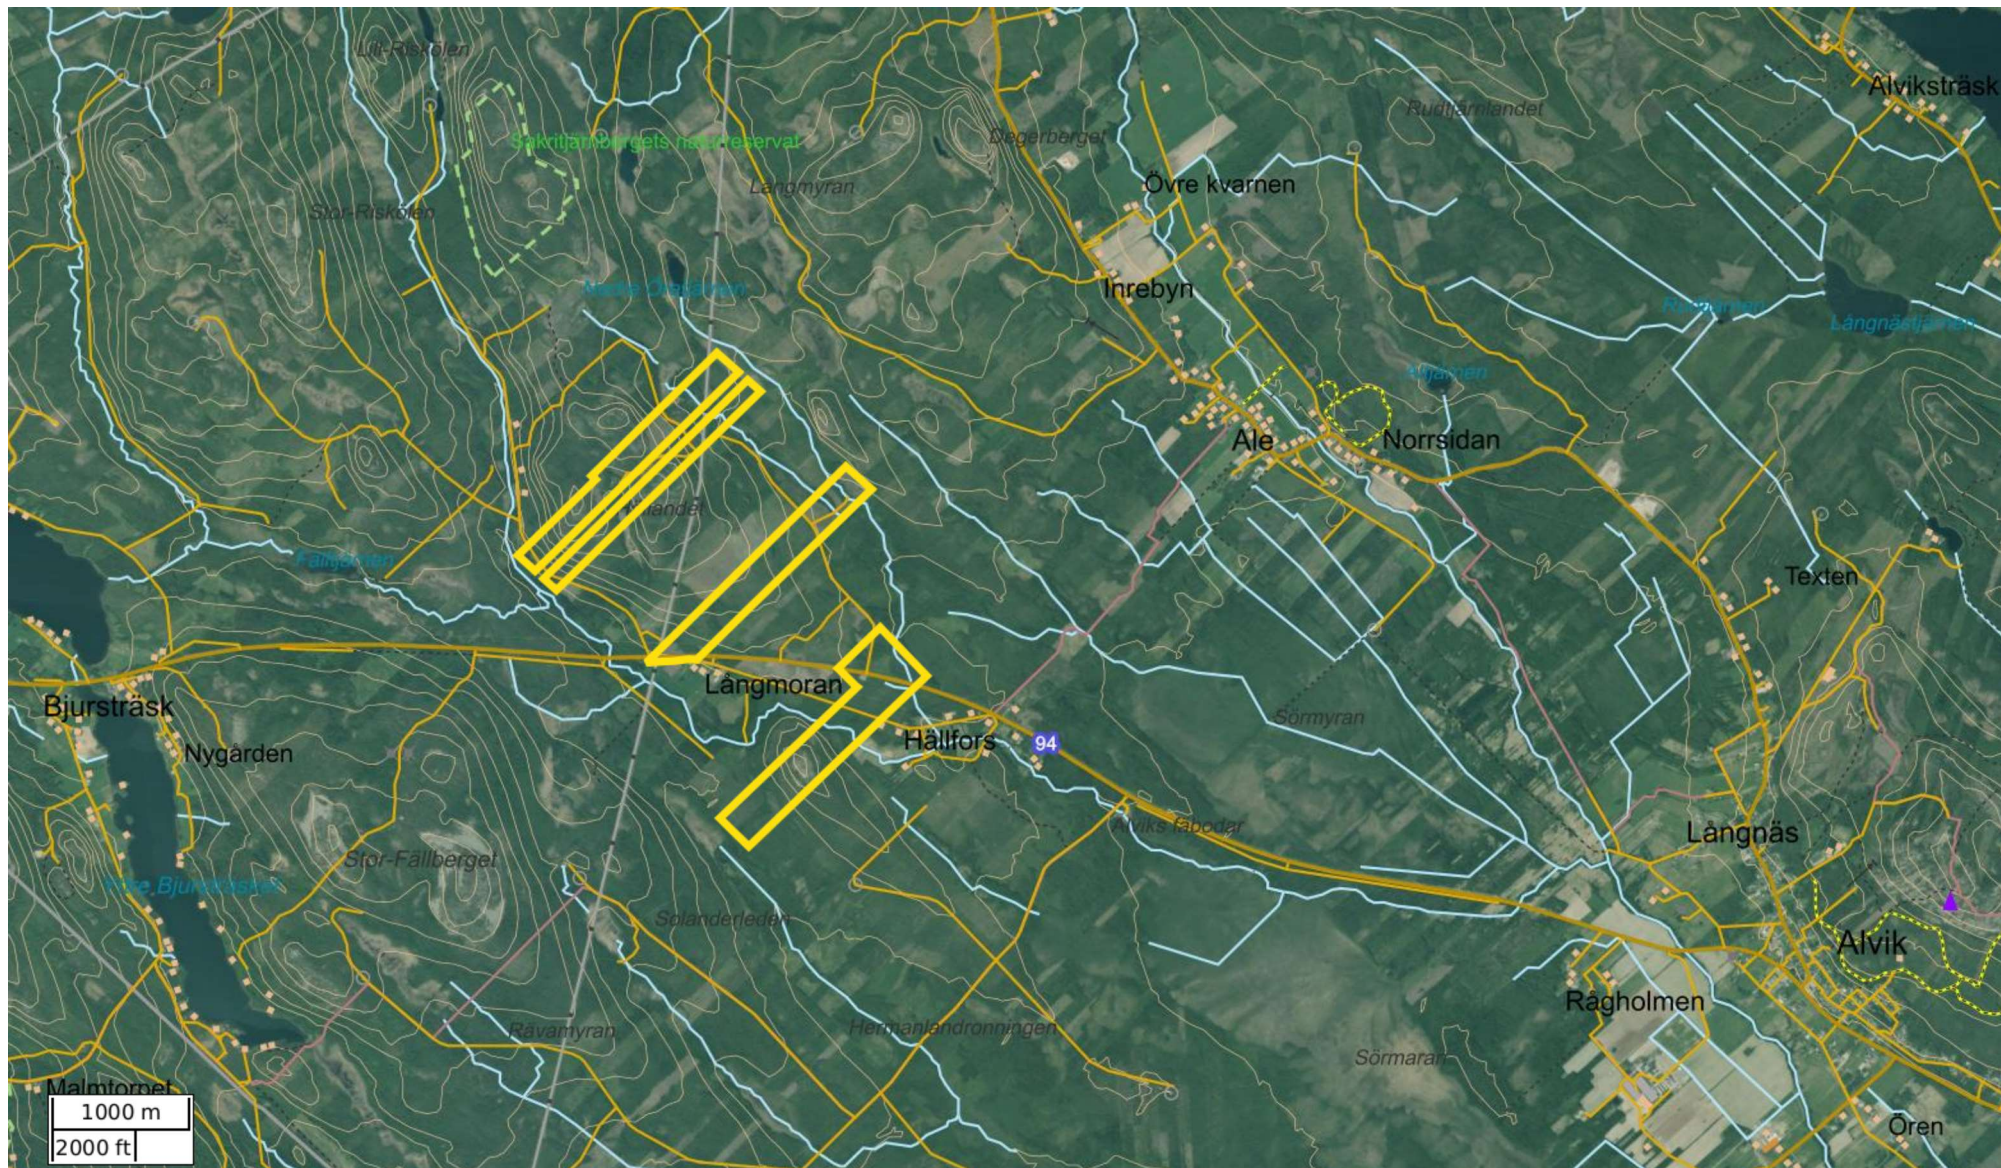

Kartutskrift

Alvik 50:1

2024-10-01 09:05

Norra Skogsägarna

Skala: ~1:54807

Kartbild; Copyright © Lantmäteriet - i2008/1325. Skogliga grunddata etc. har källa Skogsstyrelsen.