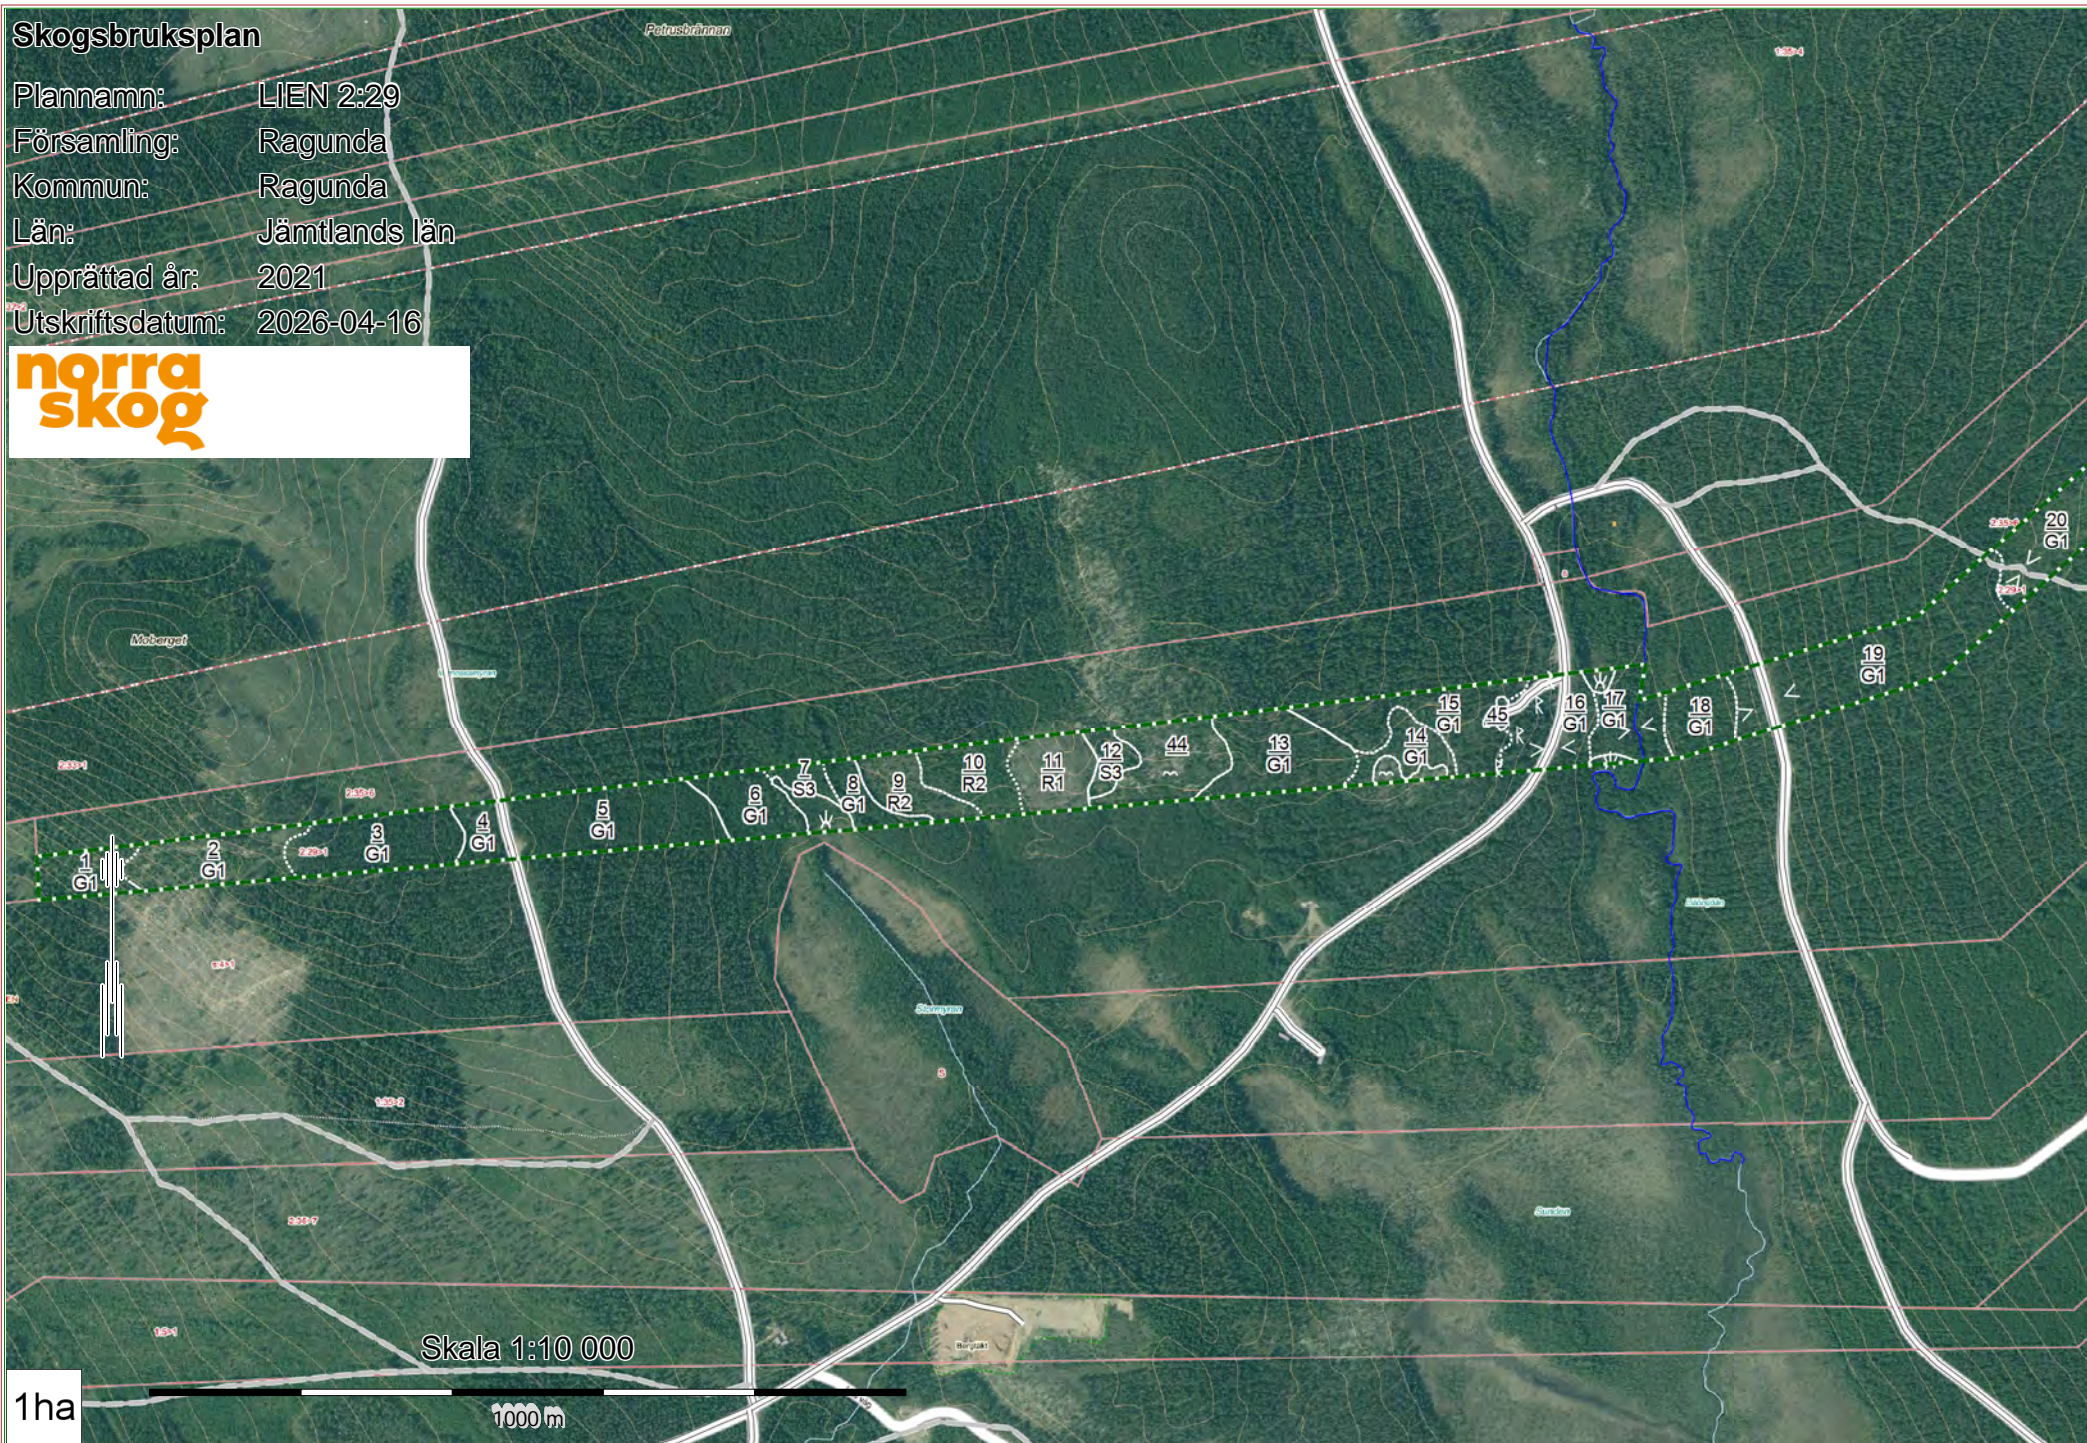

# Skogsbruksplan

Plannamn: LIEN 2:29  
Församling: Ragunda  
Kommun: Ragunda  
Län: Jämtlands län  
Upprättad år: 2021  
Utskriftsdatum: 2026-04-16