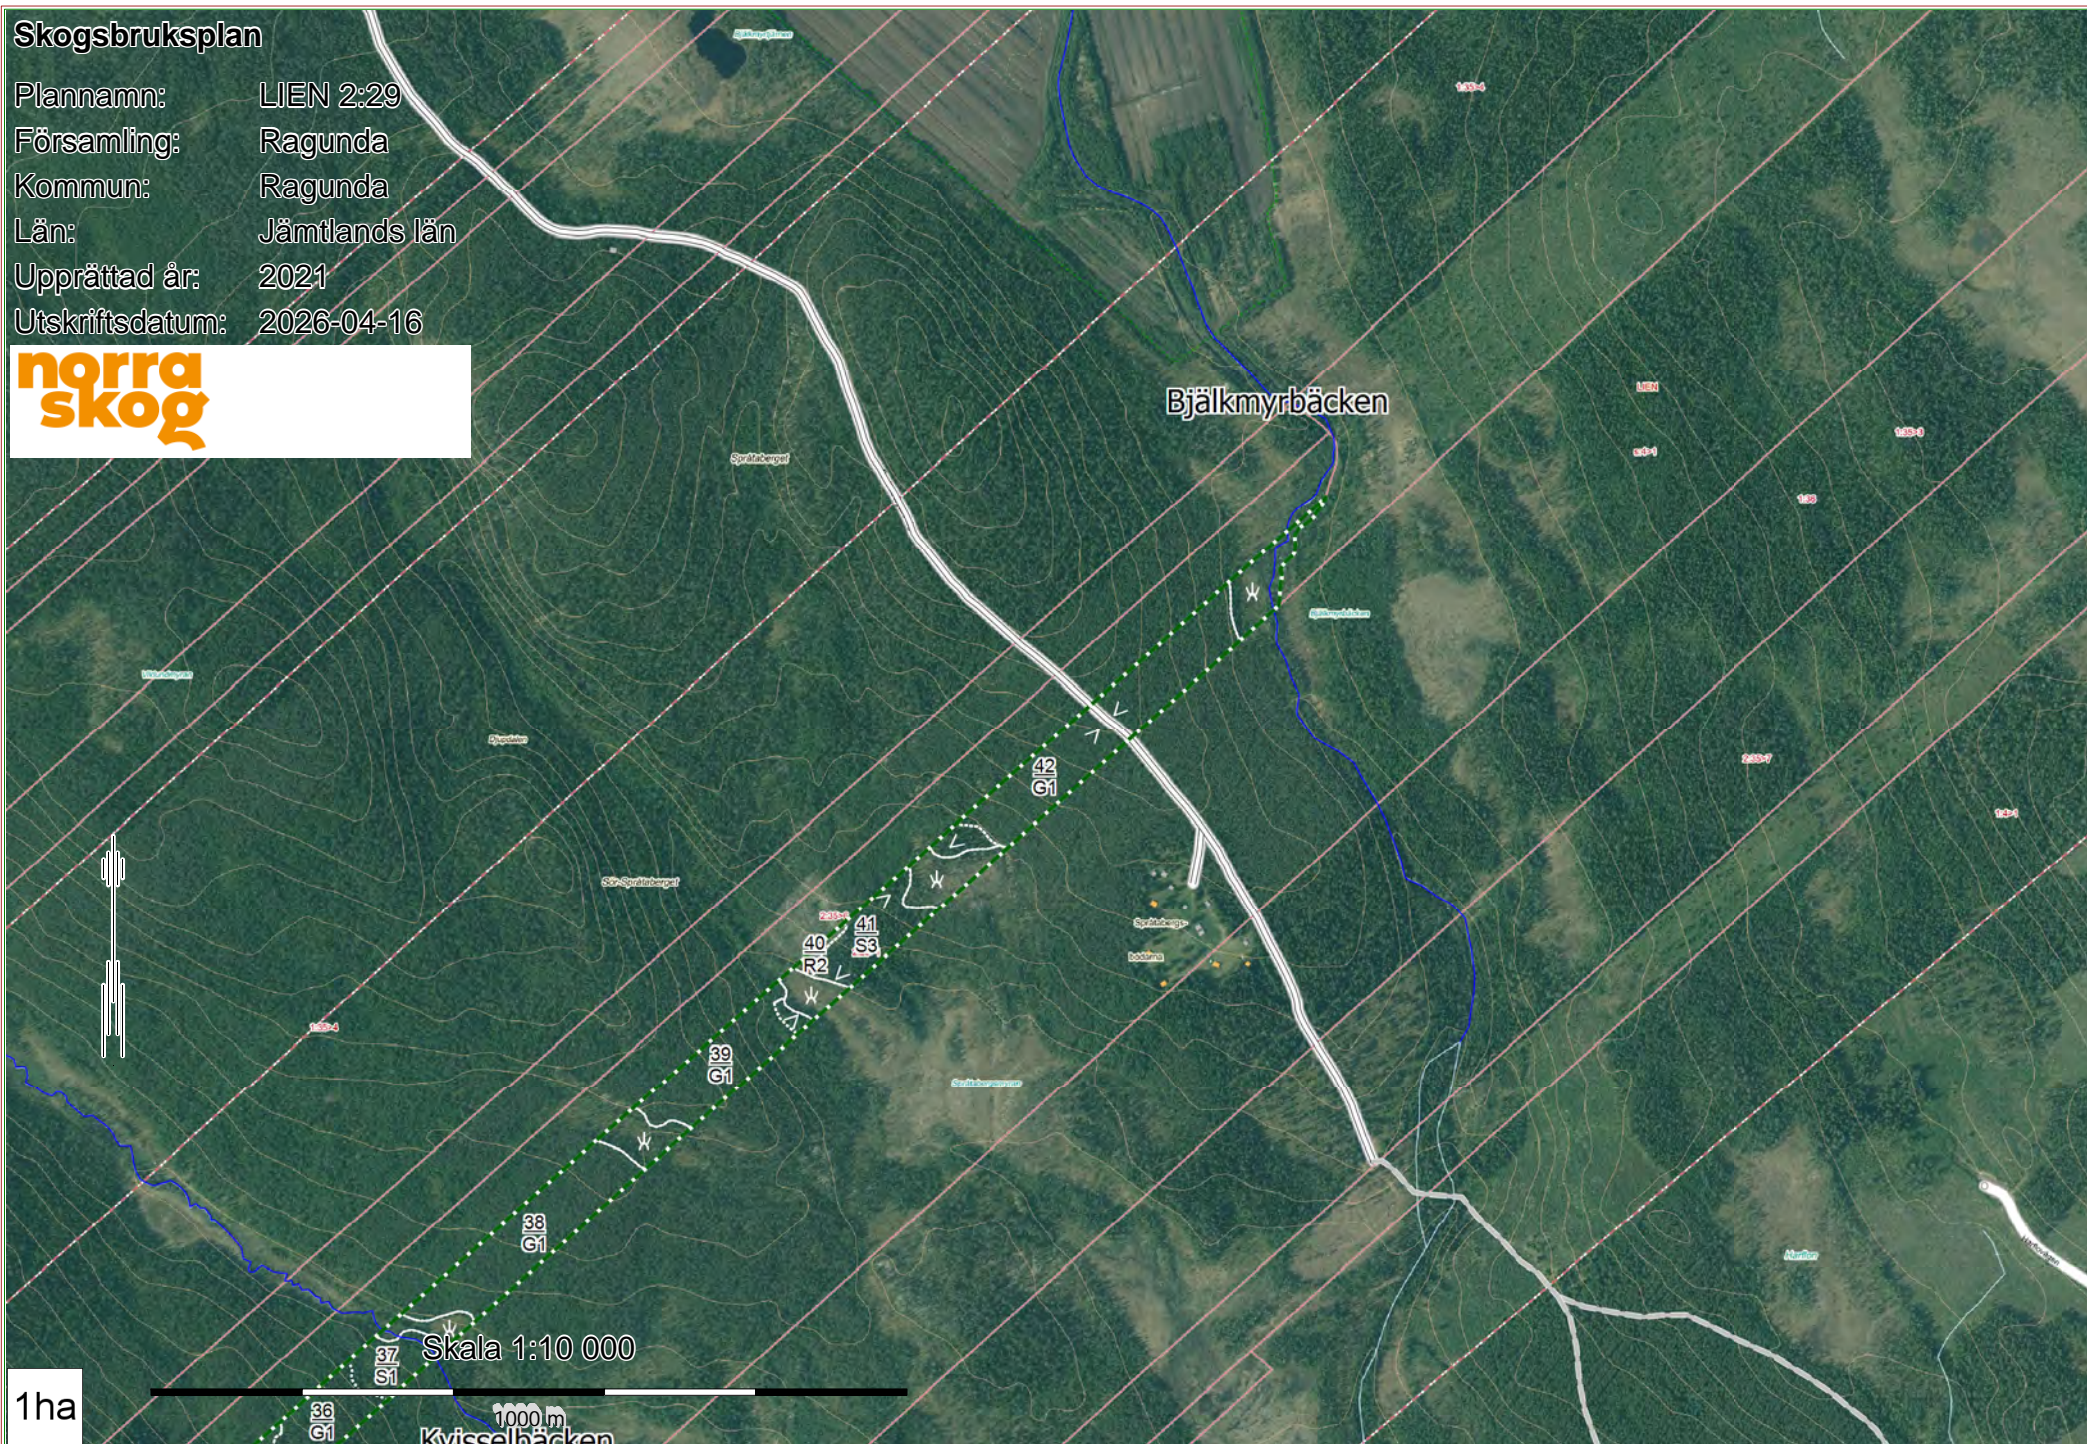

# Skogsbruksplan

Plannamn: LIEN 2:29  
Församling: Ragunda  
Kommun: Ragunda  
Län: Jämtlands län  
Upprättad år: 2021  
Utskriftsdatum: 2026-04-16