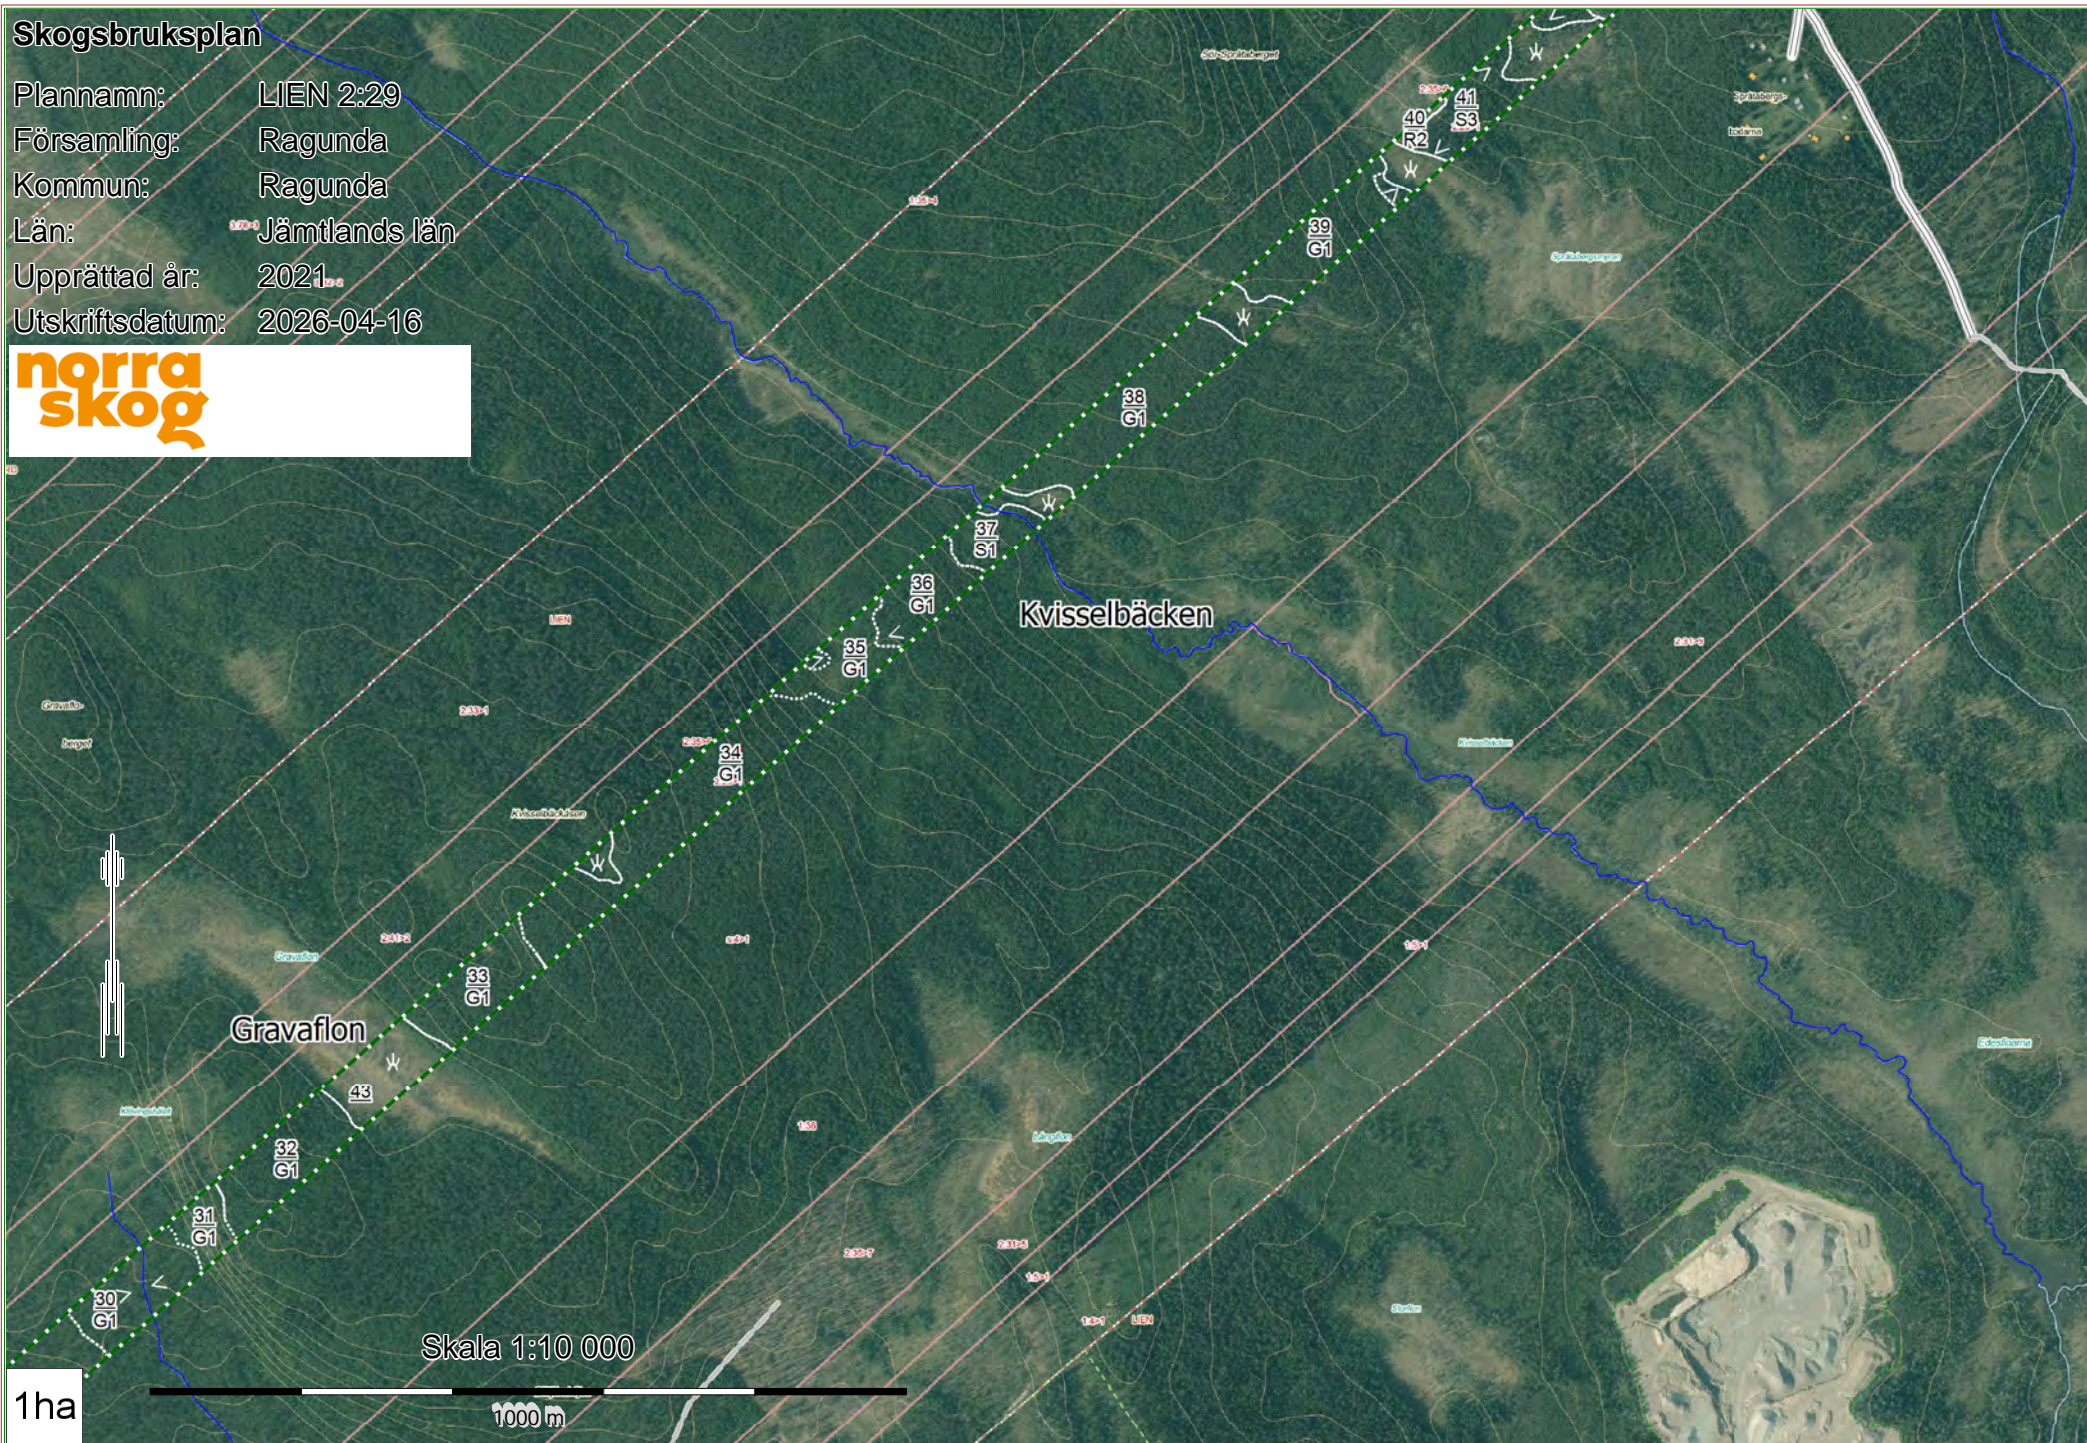

# Skogsbruksplan

Plannamn: LIEN 2:29  
Församling: Ragunda  
Kommun: Ragunda  
Län: Jämtlands län  
Upprättad år: 2021  
Utskriftsdatum: 2026-04-16