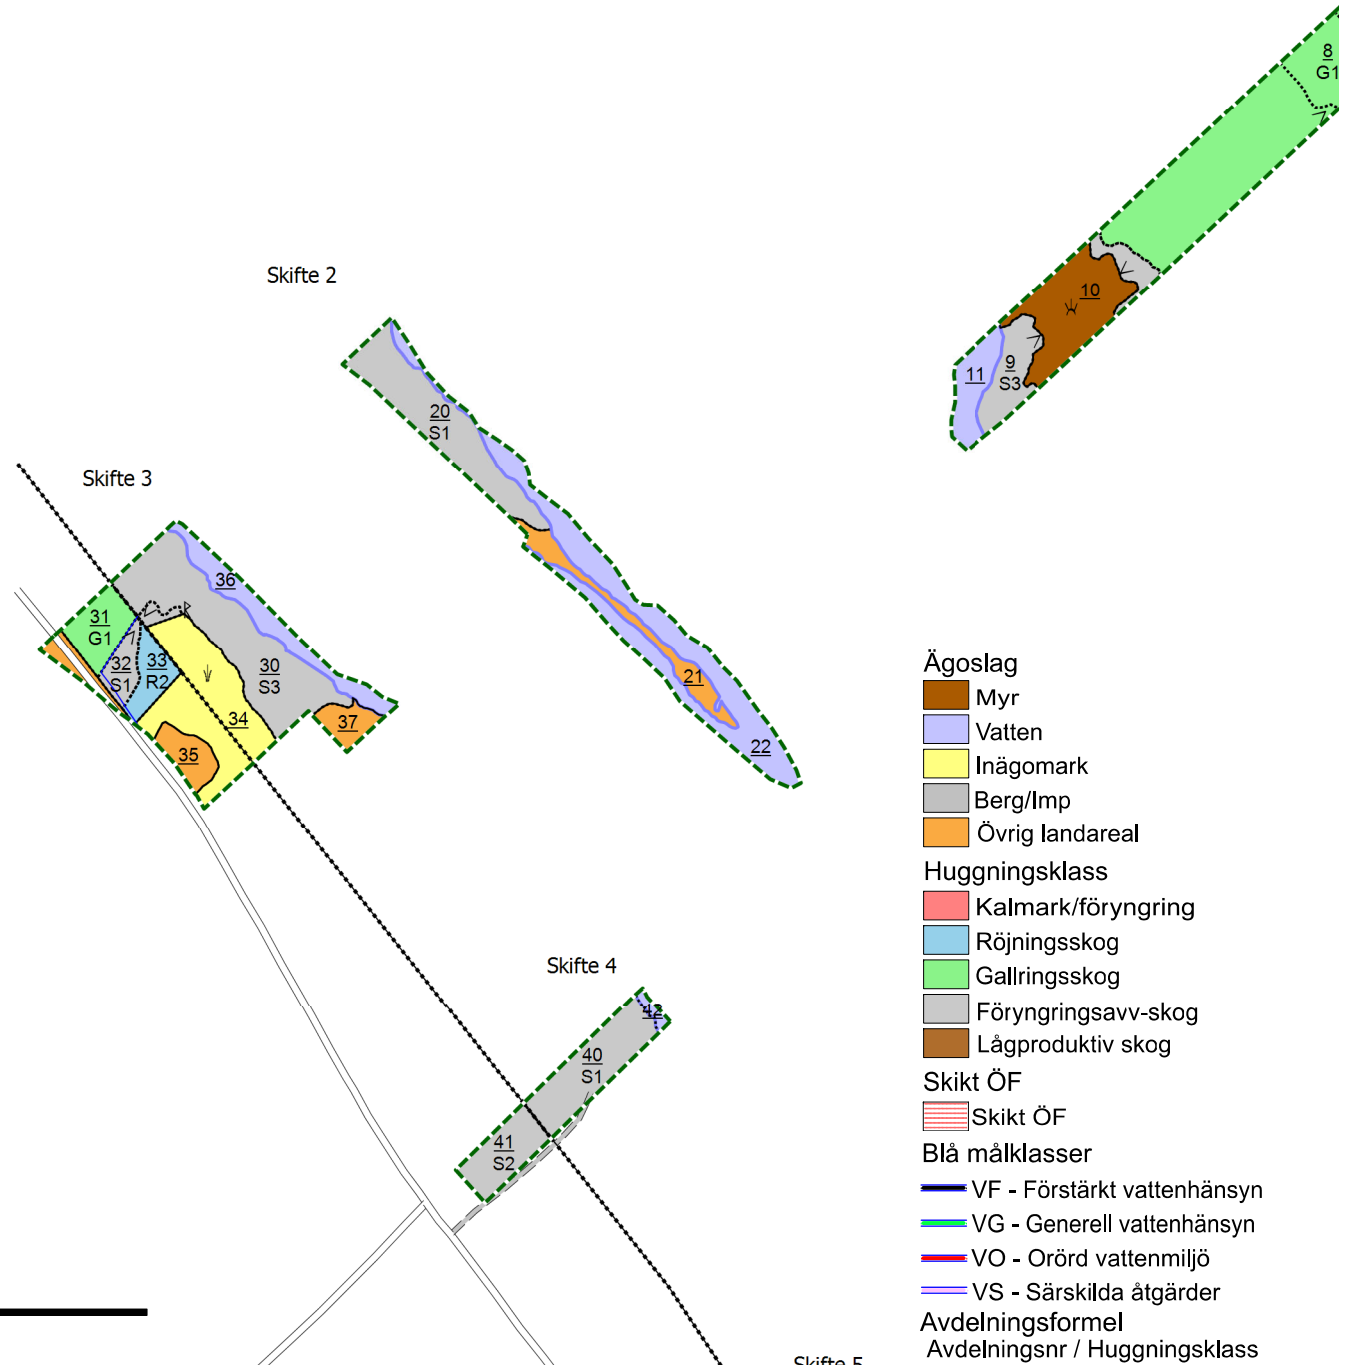

# Skogsbruksplan

Plannamn: Medelås 1:11, 1:13

Församling: Lycksele

Kommun: Lycksele

Län: Västerbottens län

Upprättad år: 2023

Utskriftsdatum: 2024-10-01

Skala 1:10 000

1000 m

1ha

## Huggningsklass

- Kalmark/föryngring
- Röjningsskog
- Gallringsskog
- Föryngringsavv-skog
- Lågproduktiv skog