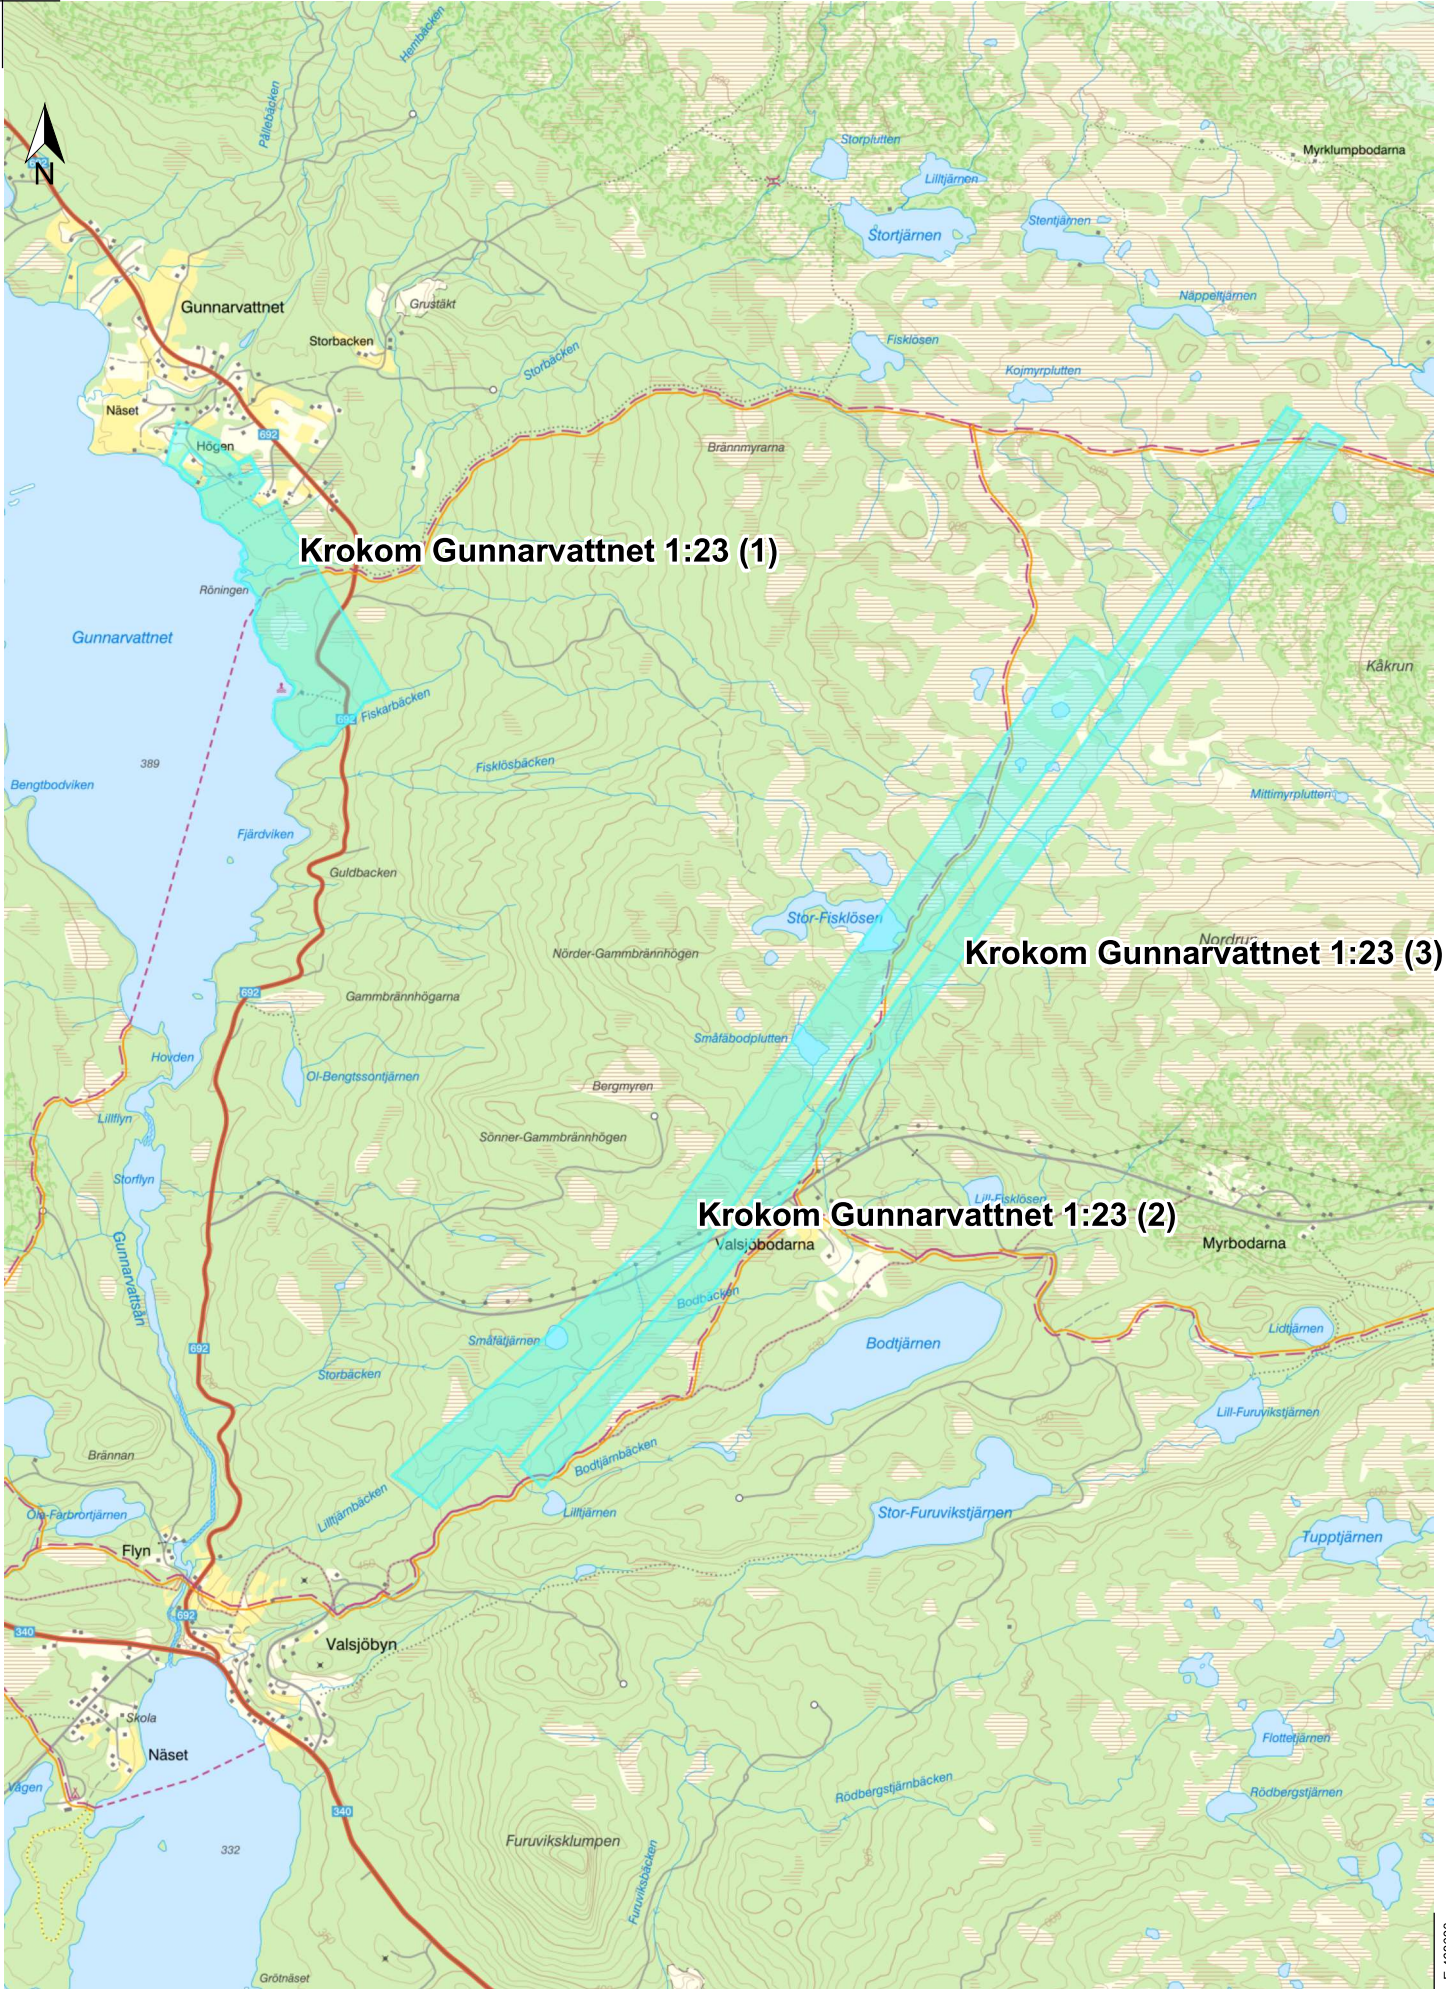

Krokombakvattnet 1:23 (1)

Krokombakvattnet 1:23 (3)

Krokombakvattnet 1:23 (2)

Krokomsjön Gunnarvattnet 1:23 (1)

Krokomsjön Gunnarvattnet 1:23 (3)

Krokomsjön Gunnarvattnet 1:23 (2)

0 700 1400 2100 m

Skala 1:35 000. SWEREF 99 TM. RH 2000.

LANTMÄTERIET

N 7110880

E 457545

Näset

Högen

389

Skala 1:3 500. SWEREF 99 TM. RH 2000.

LANTMÄTERIET