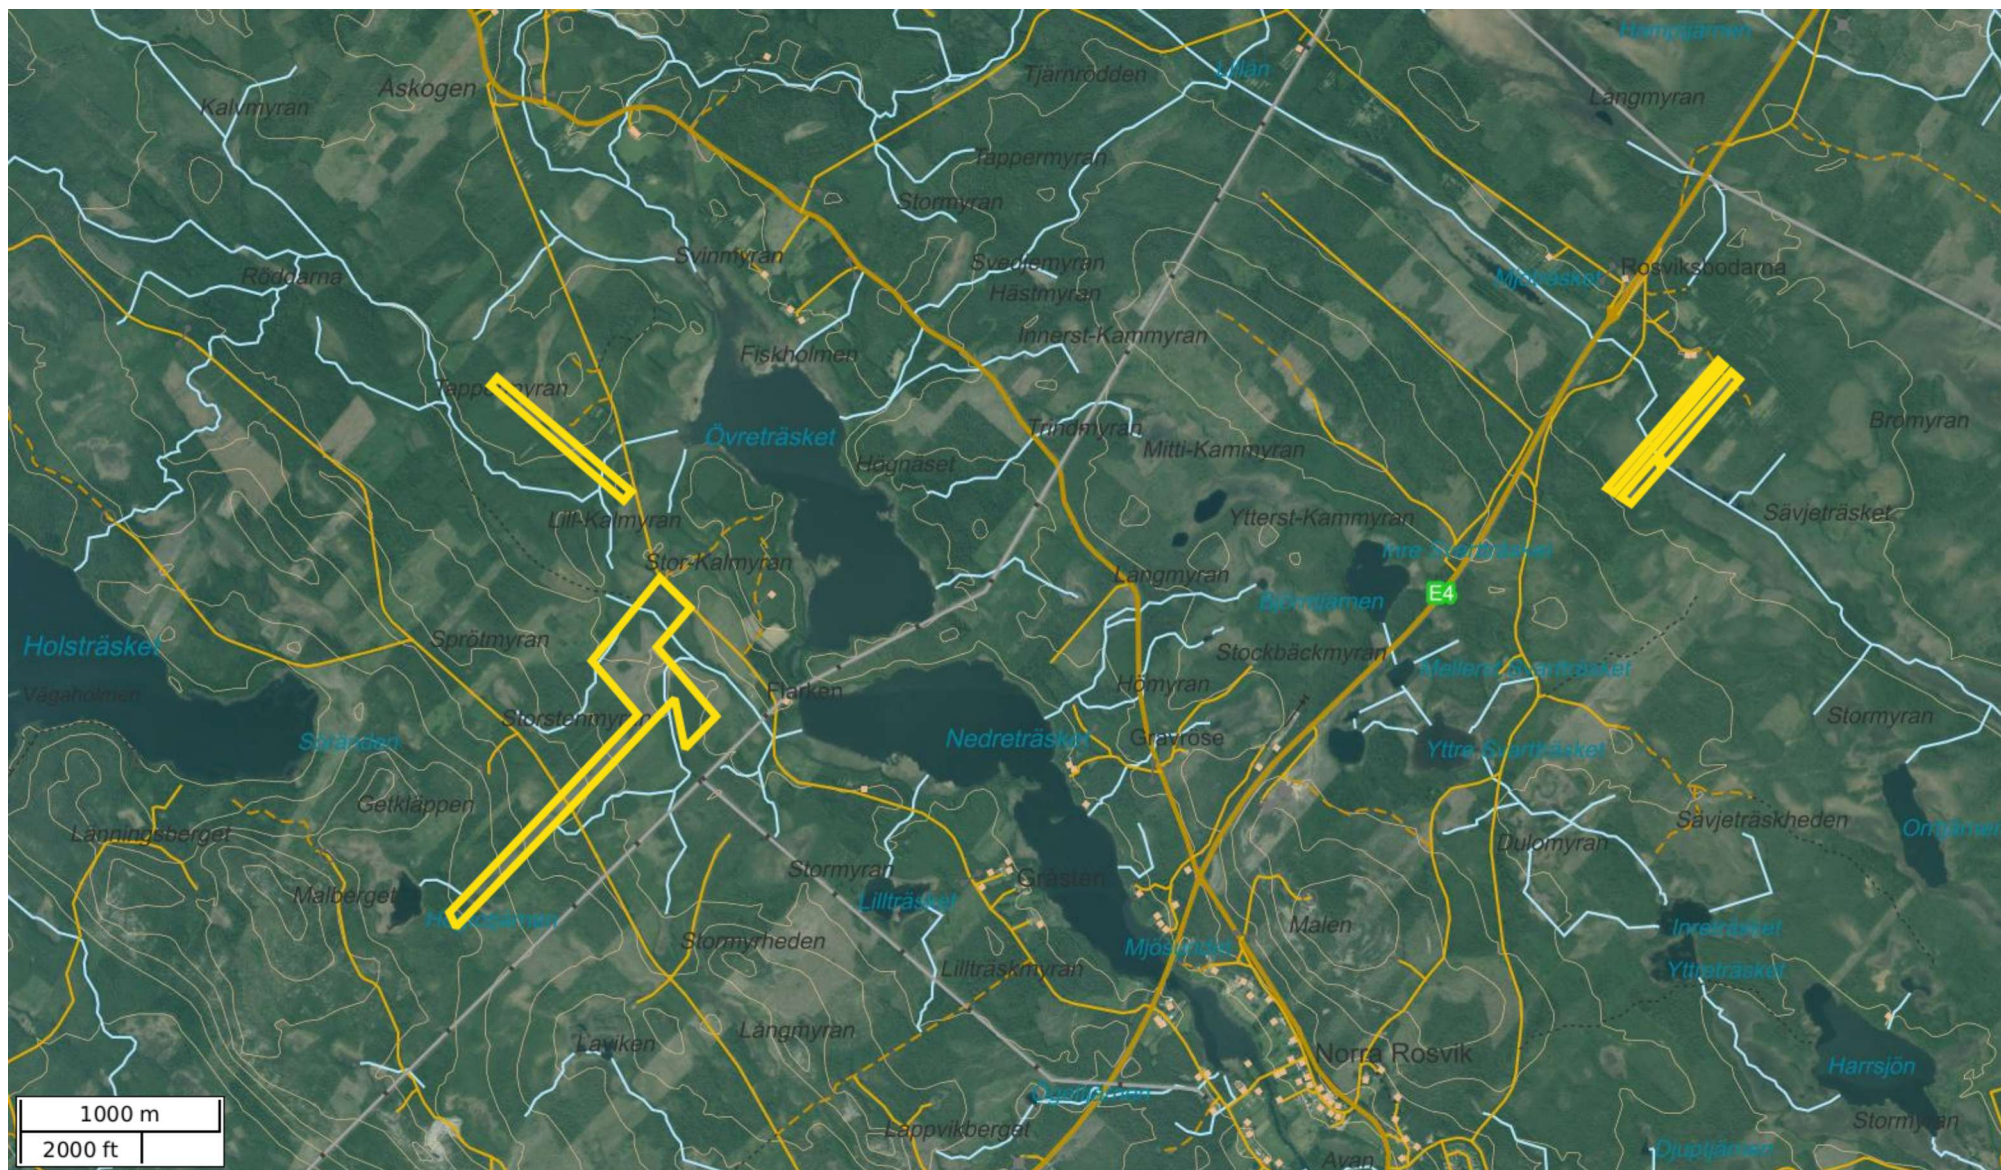

Kartutskrift

Piteå Rosvik 75:1

2025-12-03 10:54

Norra Skog

Skala: ~1:37751

Kartbild; Copyright © Lantmäteriet - i2008/1325. Skogliga grunddata etc. har källa Skogsstyrelsen.