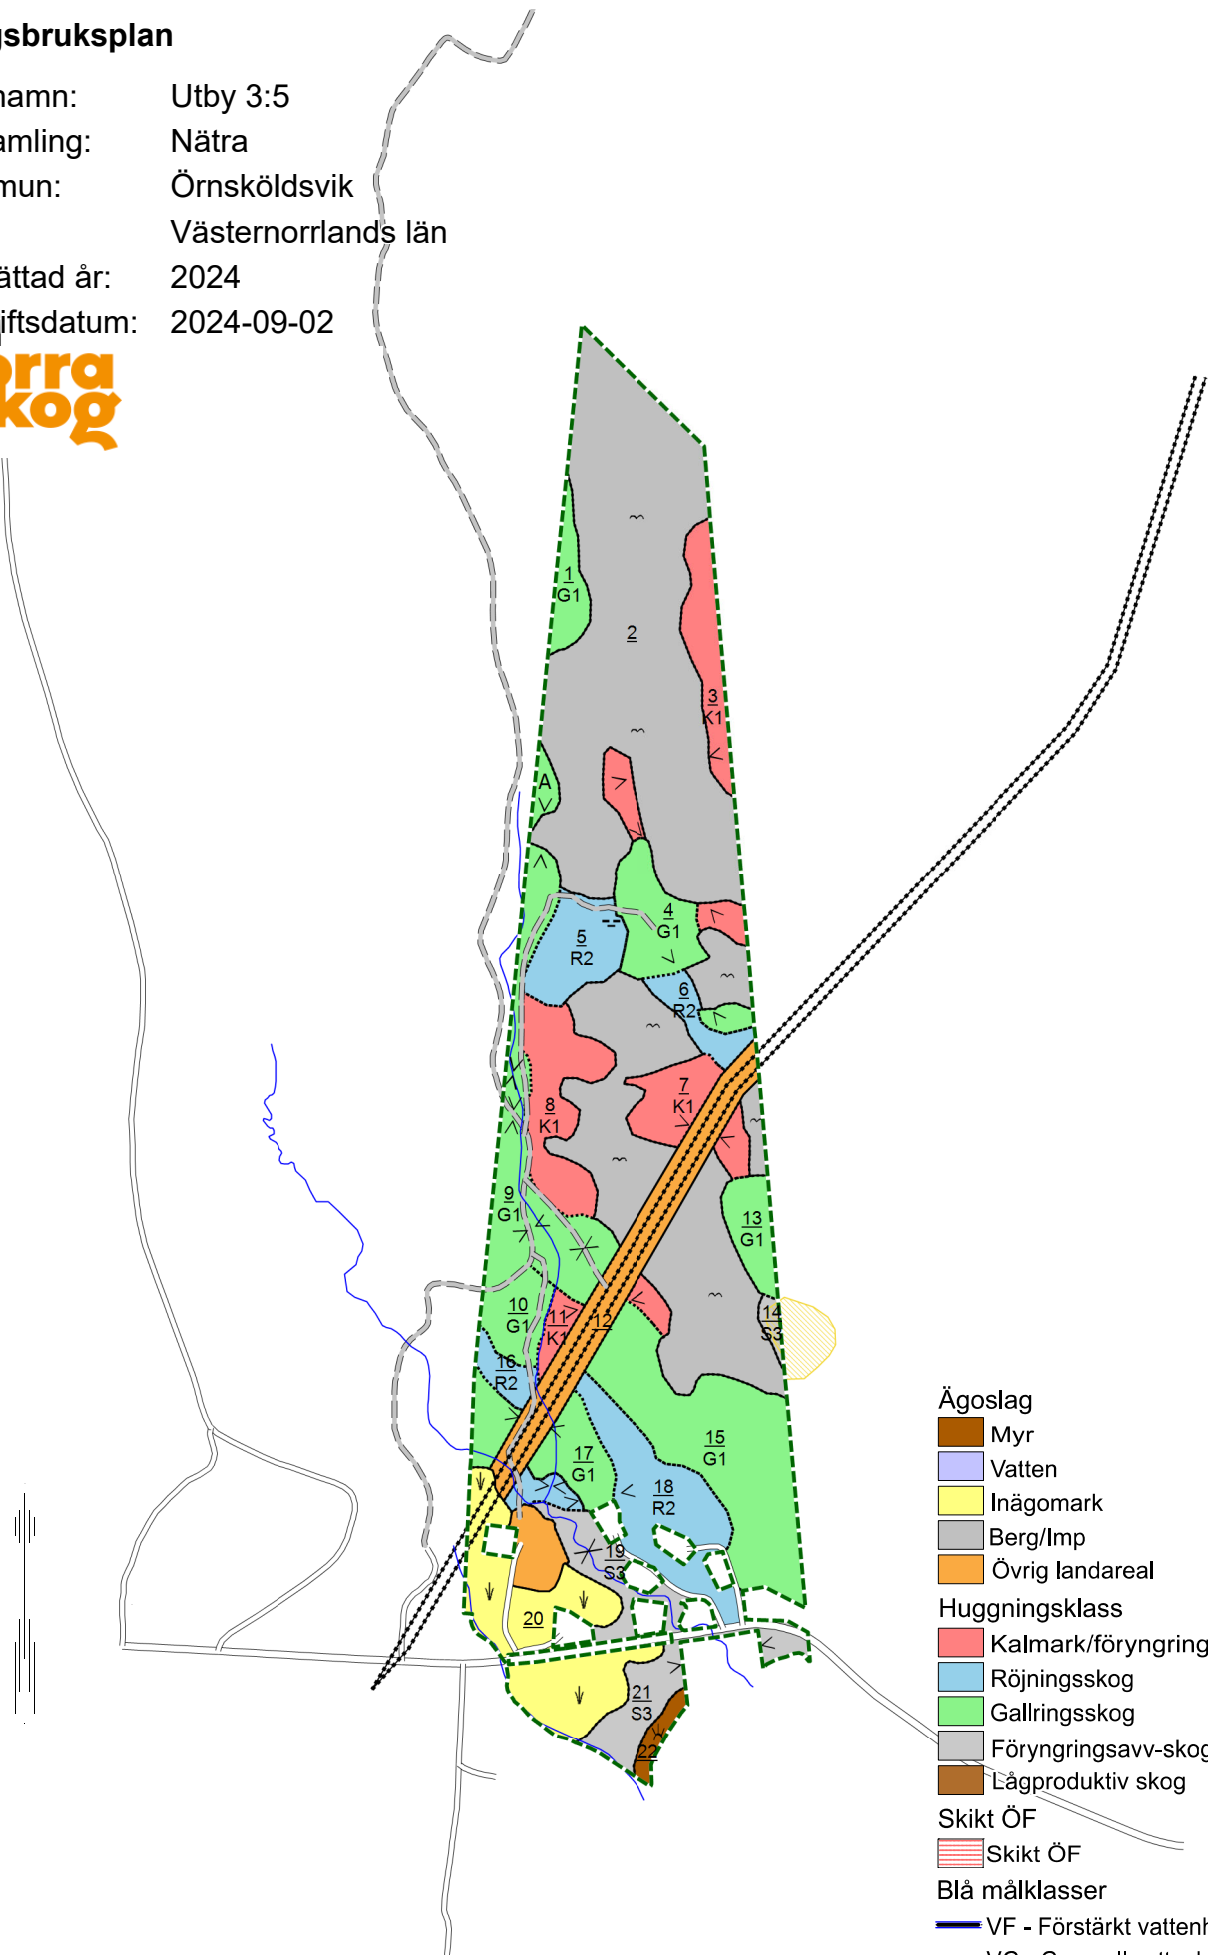

Skogsbruksplan

Plannamn: Utby 3:5
Församling: Nätra
Kommun: Örnsköldsvik
Län: Västernorrlands län
Upprättad år: 2024
Utskriftsdatum: 2024-09-02

Ägoslag

- Myr
- Vatten
- Inägomark
- Berg/Imp
- Övrig landareal

Huggningsklass

- Kalmark/föryngring
- Röjningsskog
- Gallringskog
- Föryngringsavv-skog
- Lågproduktiv skog

Skikt ÖF

- Skikt ÖF

Blå målklasser

- VF - Förstärkt vattenhänsyn
- VG - Generell vattenhänsyn
- VO - Orörd vattenmiljö
- VS - Särskilda åtgärder

Avdelningsformel

Avdelningsnr / Huggningsklass

Skala 1:10 000

1ha

1000 m