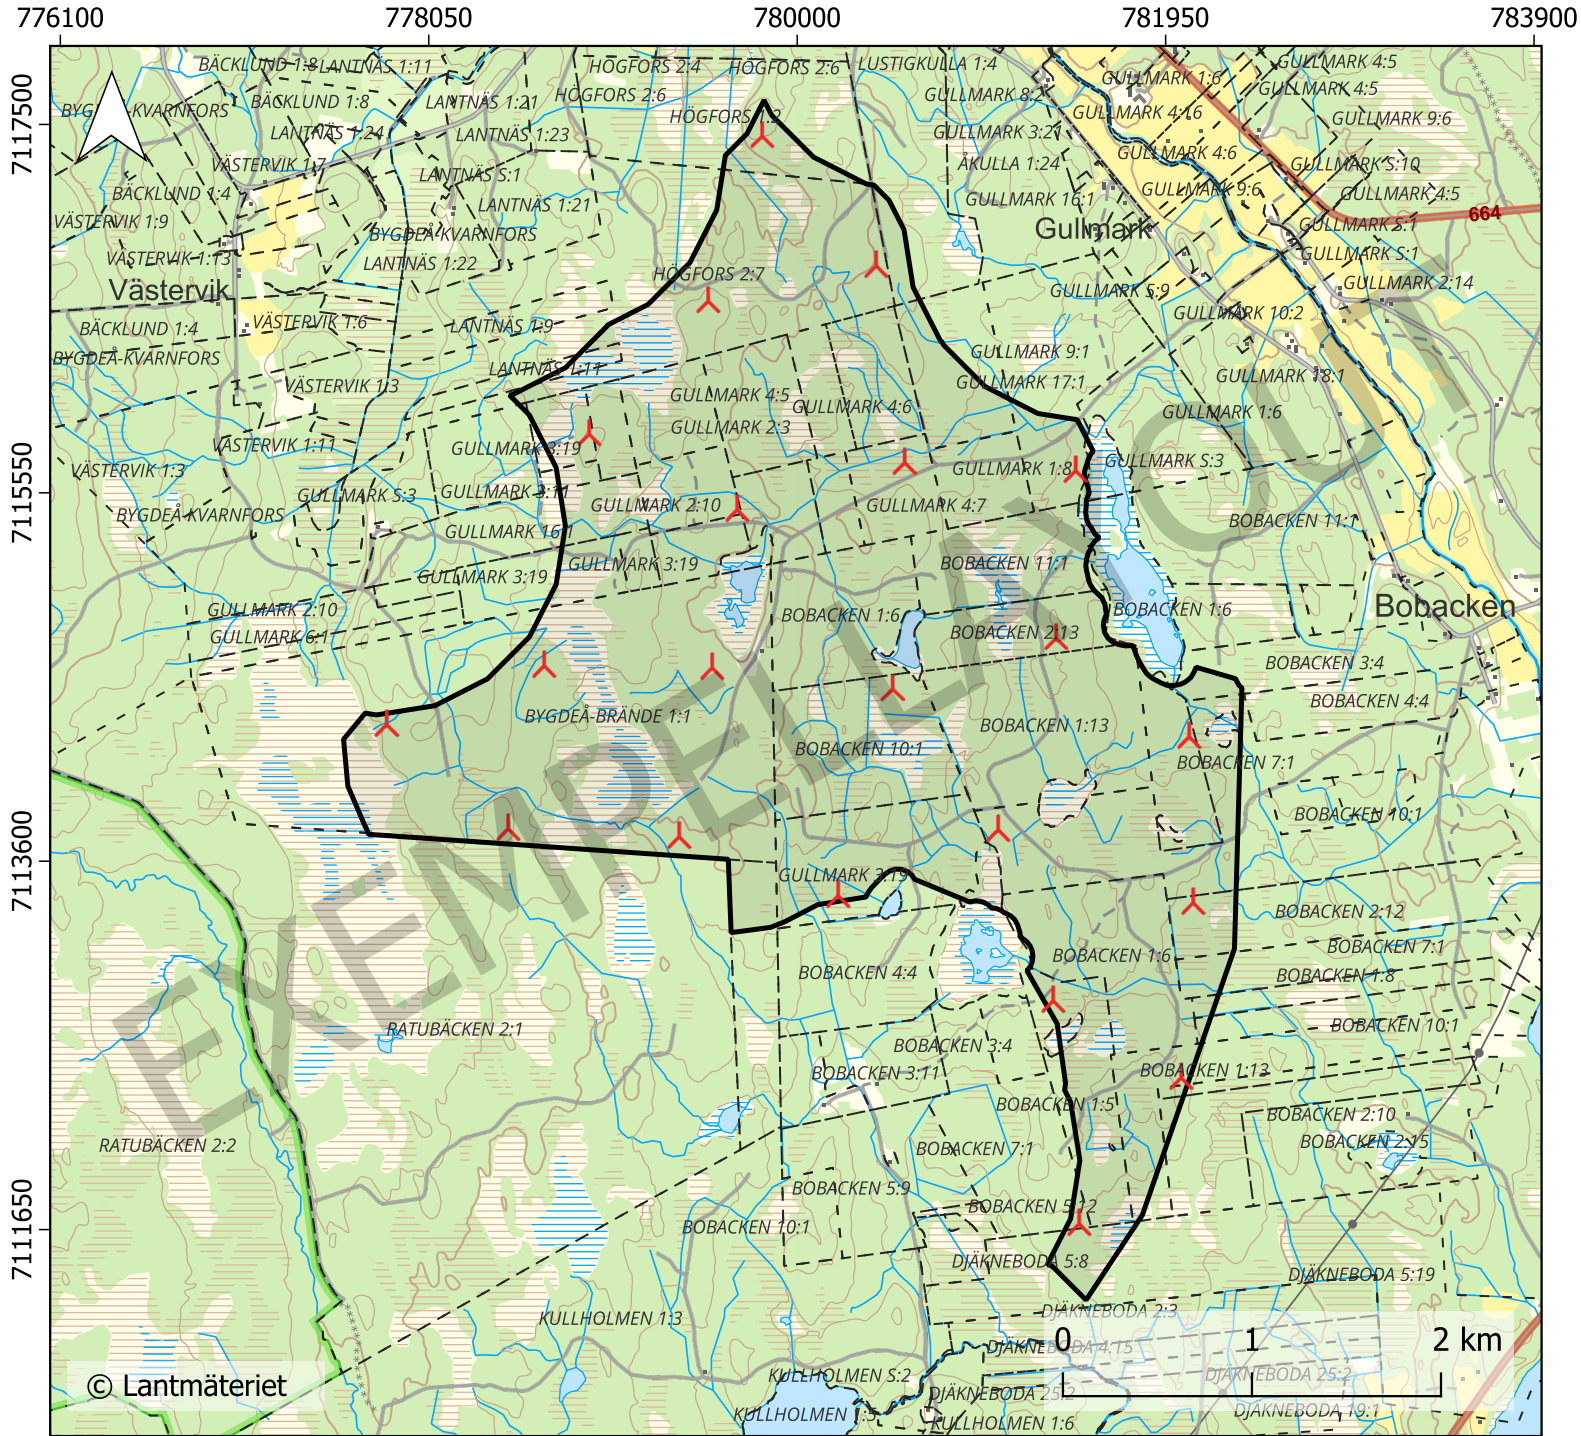

# Exempellayout Sjulsmyran (ej slutgiltig)

## Teckenförklaring

-  Sjulsmyran exempellayout
-  Utredningsområde
-  Fastigheter

Projekt: Sjulsmyran  
Datum: 2024-04-09  
Ritad av: SST  
Version: 0.07  
Skala: 1:40 000  
Koordinatsystem:  
SWEREF99 TM