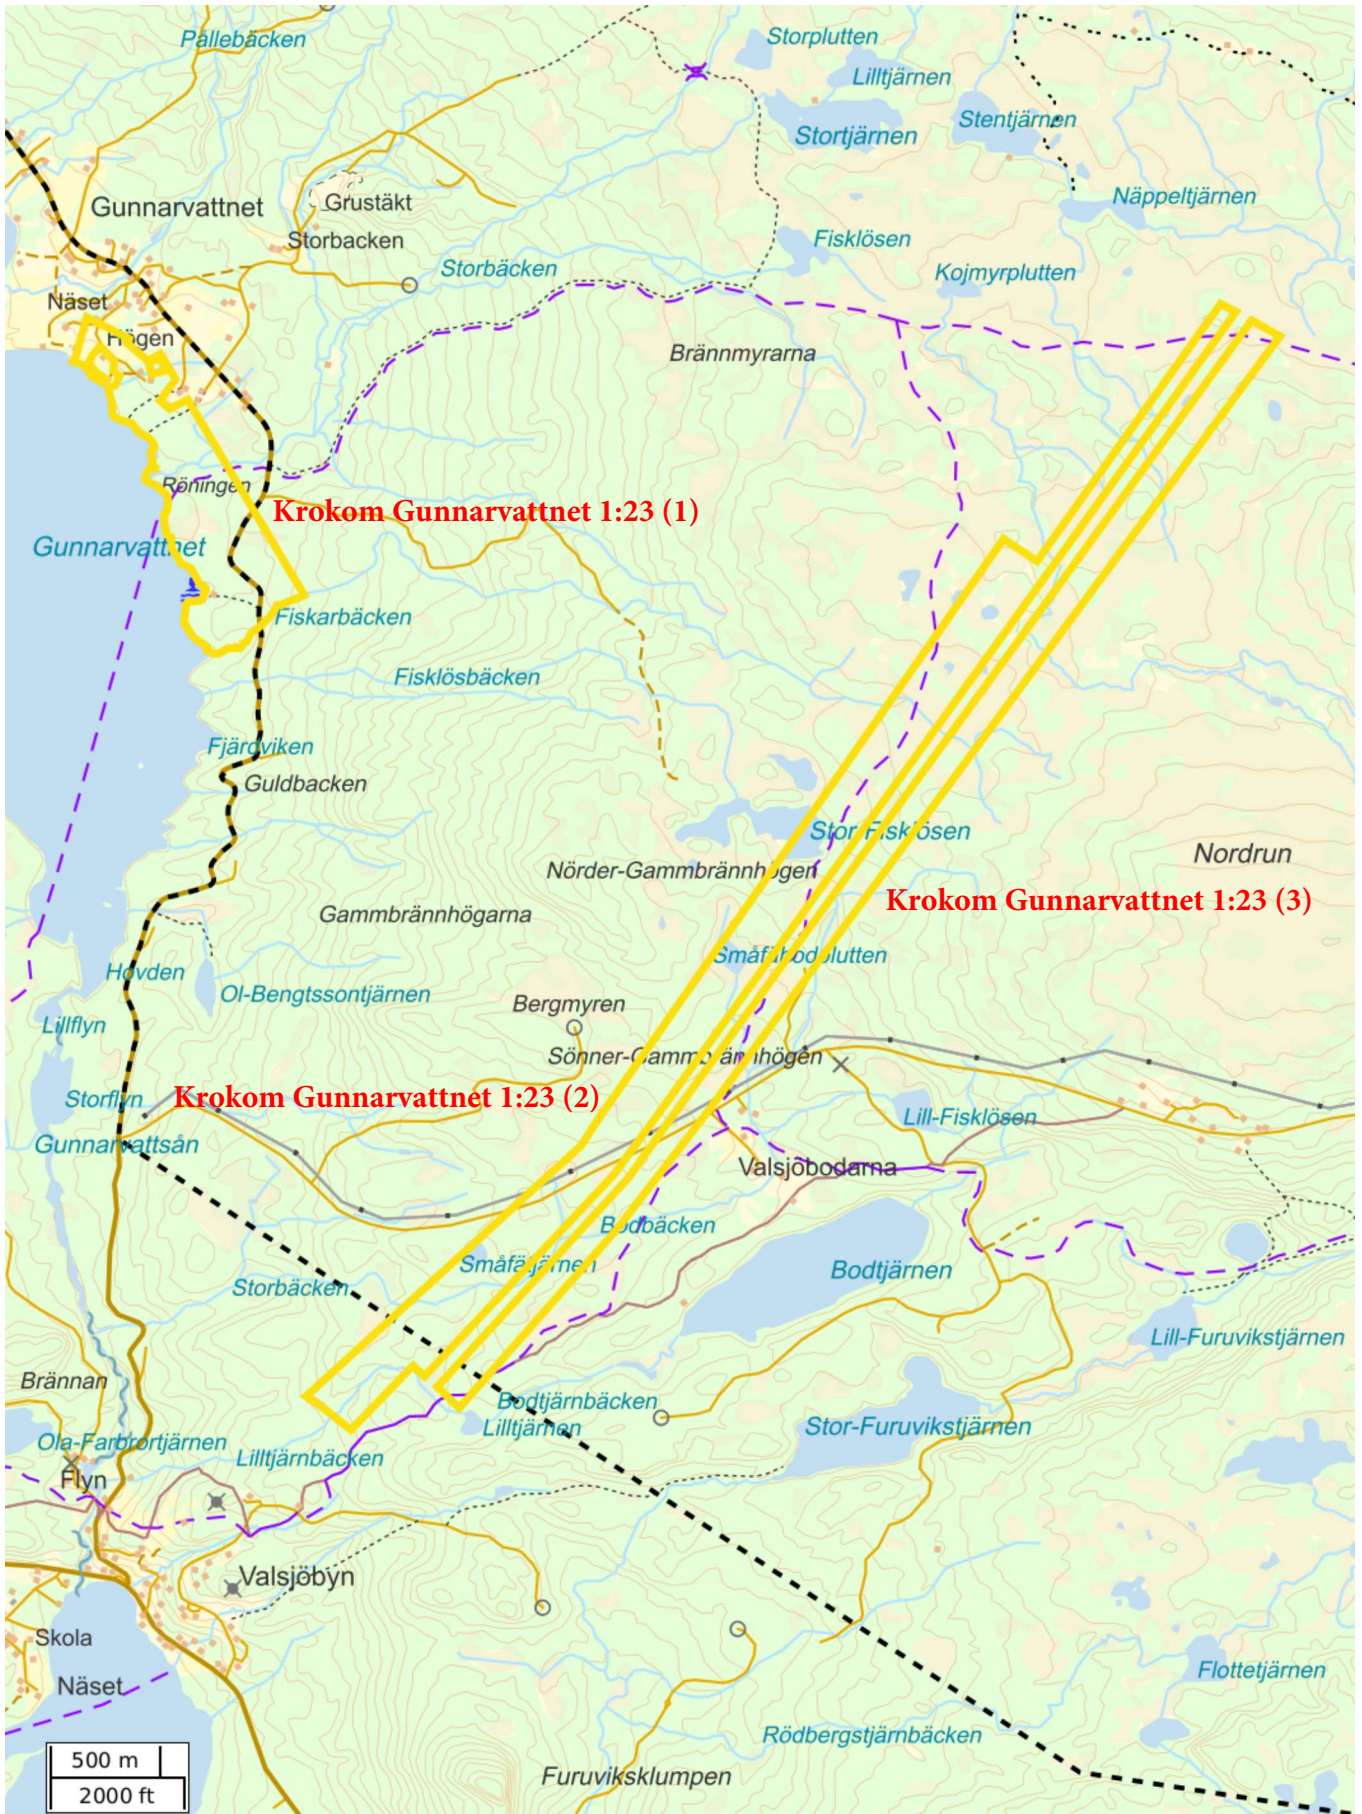

Svart streckad linje utgör gräns för fjällnära område

Kartutskrift

Fjällnära område

2024-12-17 12:09

Norra Skog

Skala: ~1:34000

Kartbild; Copyright © Lantmäteriet - i2008/1325. Skogliga grunddata etc. har källa Skogsstyrelsen.