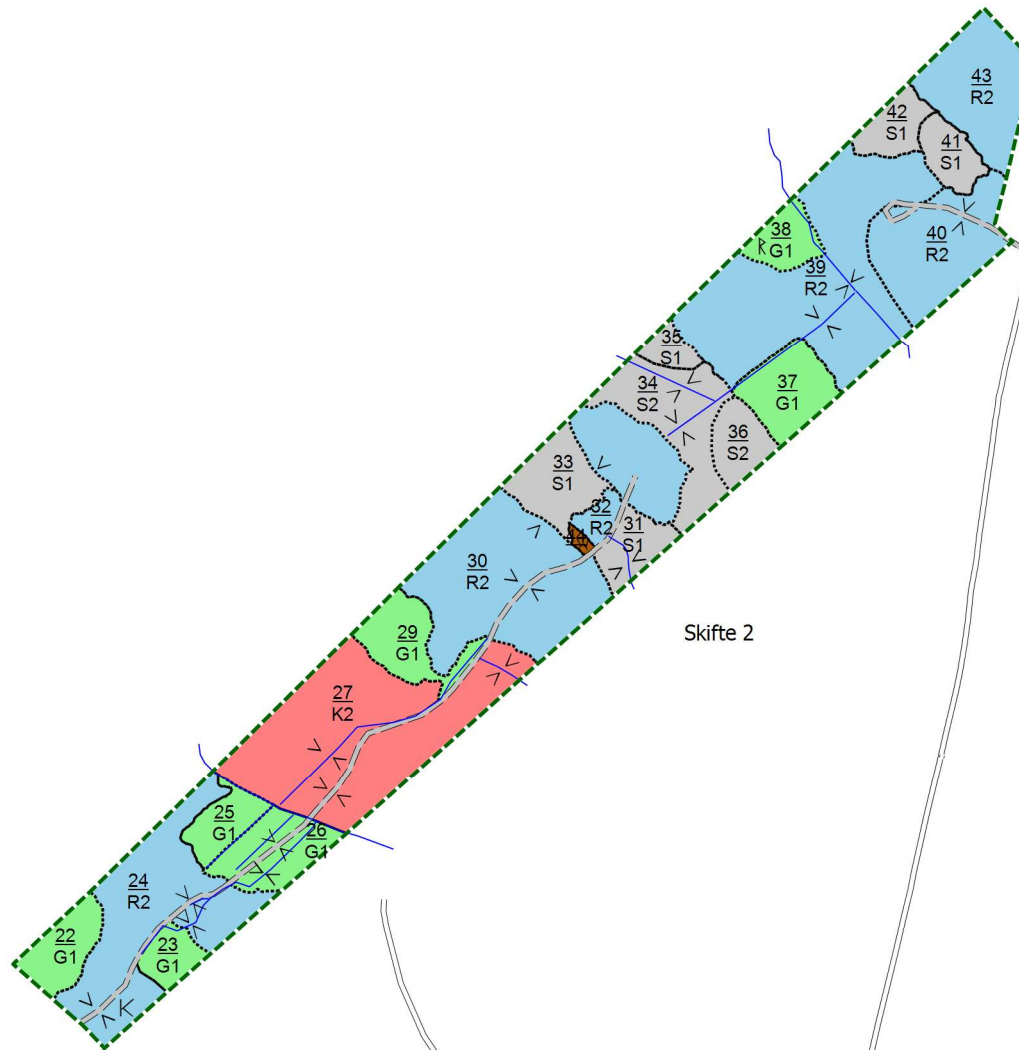

Skogsbruksplan

Plannamn: Vebomark 13:7
Församling: Lövånger
Kommun: Skellefteå
Län: Västerbottens län
Upprättad år: 2024
Utskriftsdatum: 2024-09-03

Skala 1:10 000

Ägoslag

- Myr
- Vatten
- Inägomark
- Berg/Imp
- Övrig landareal

Huggningsklass

- Kalmark/föryngring
- Röjningsskog
- Gallringsskog
- Föryngringsavv-skog
- Lågproduktiv skog

Skikt ÖF

- Skikt ÖF

Blå målklasser

- VF - Förstärkt vattenhänsyn
- VG - Generell vattenhänsyn
- VO - Orörd vattenmiljö
- VS - Särskilda åtgärder

Avdelningsformel

Avdelningsnr / Huggningsklass