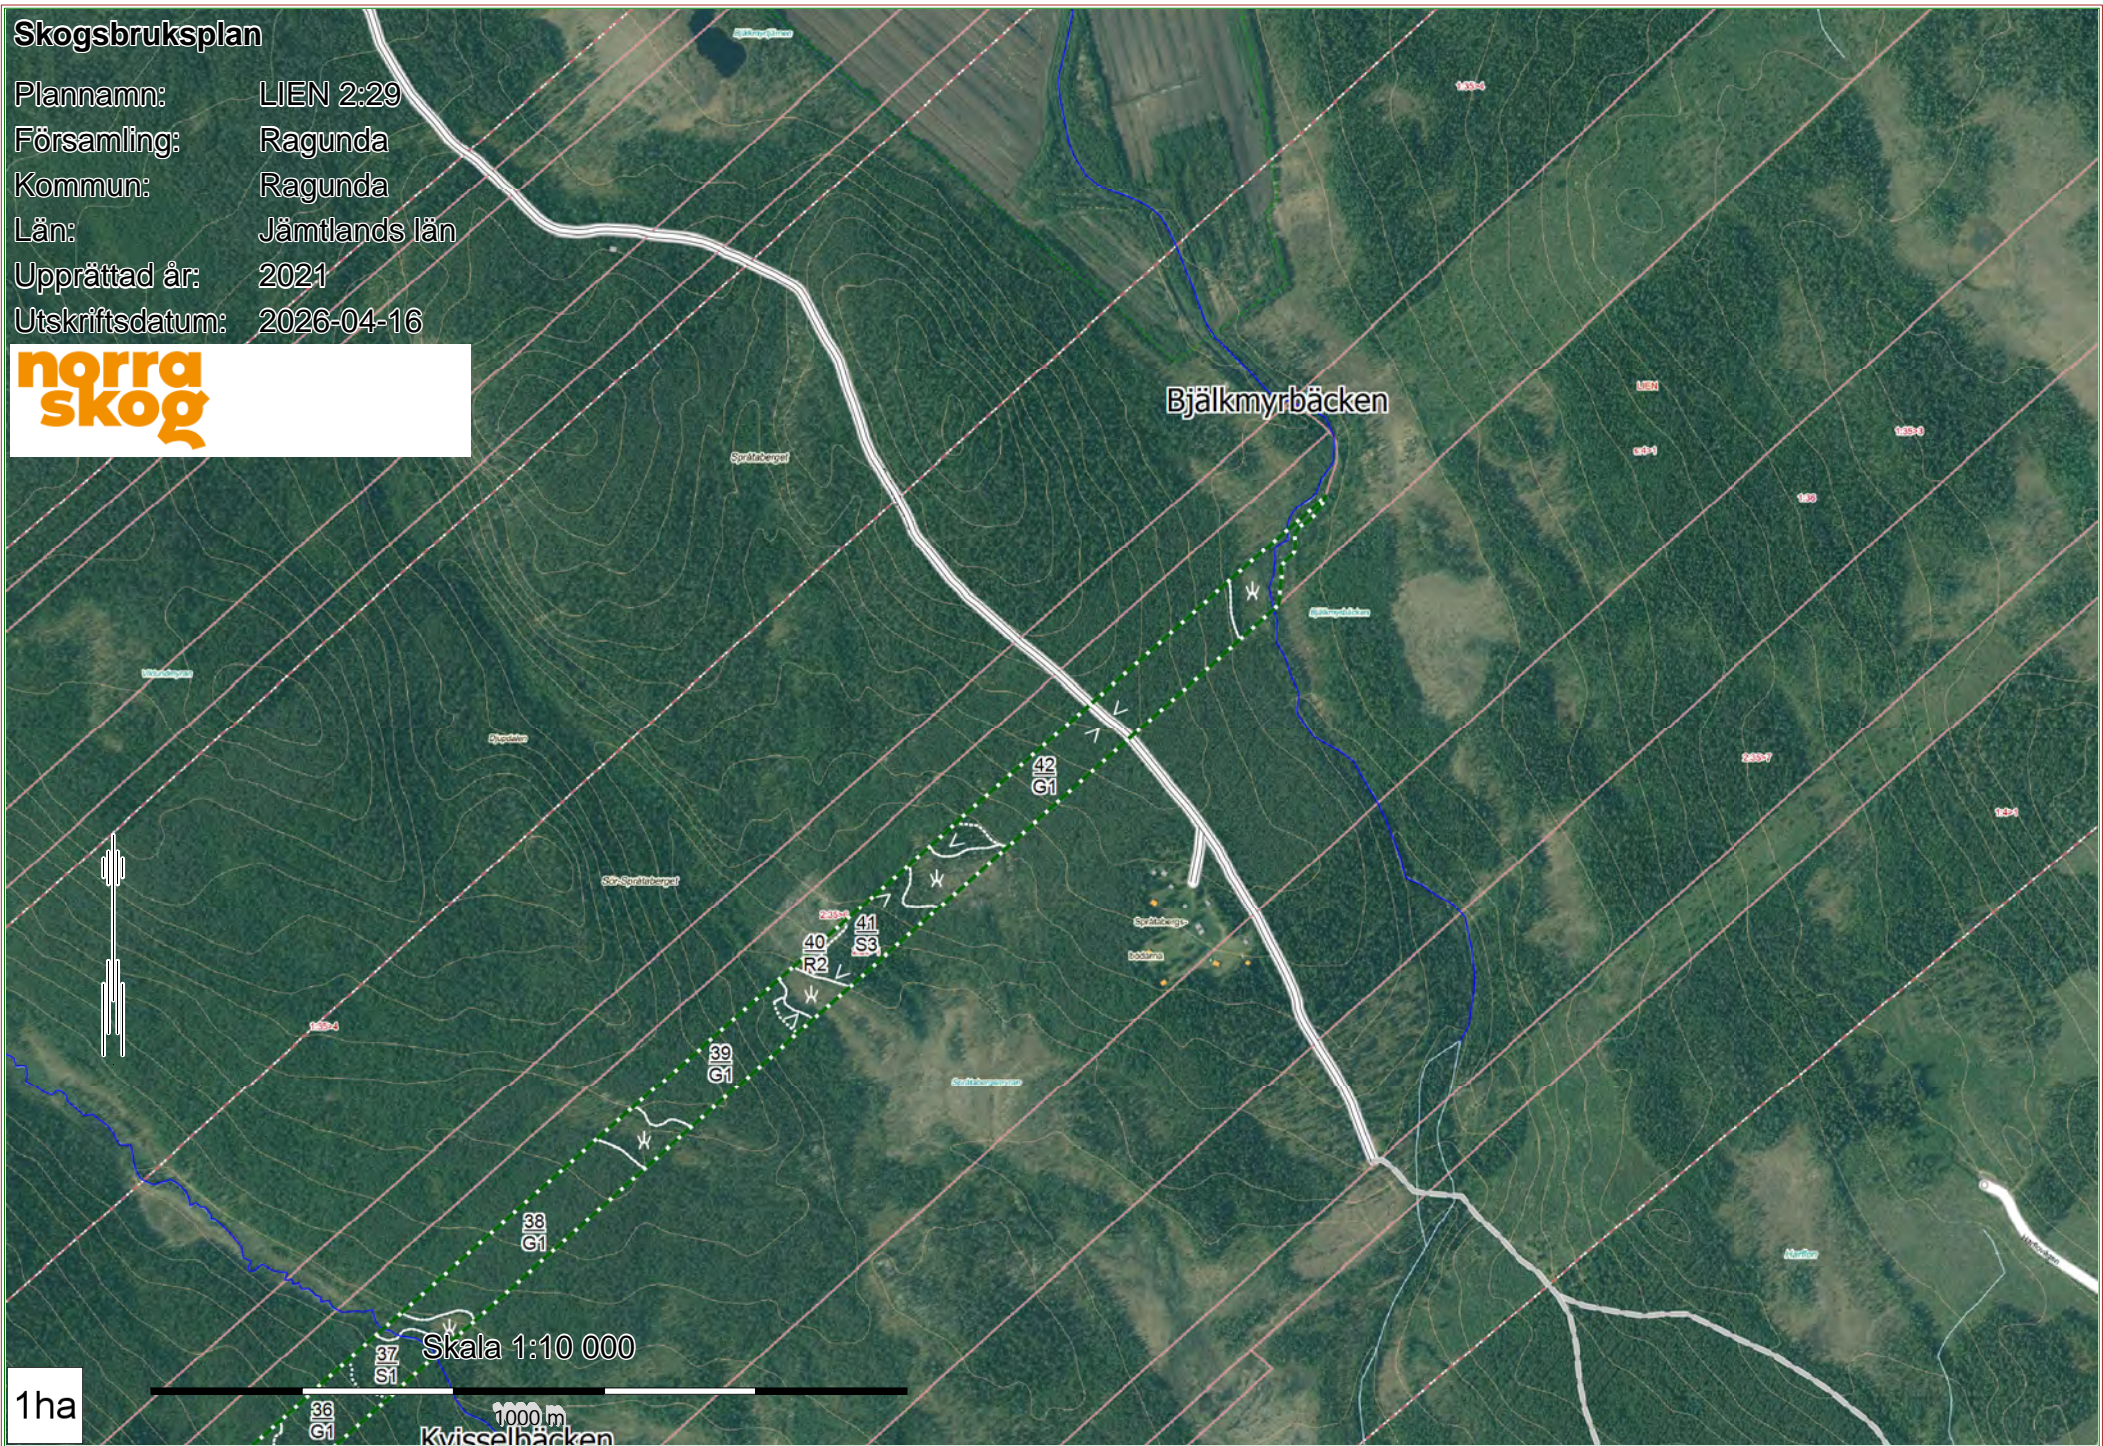

1ha

1000 m

# Skogsbruksplan

Plannamn: LIEN 2:29  
Församling: Ragunda  
Kommun: Ragunda  
Län: Jämtlands län  
Upprättad år: 2021  
Utskriftsdatum: 2026-04-16

# Skogsbruksplan

Plannamn: LIEN 2:29  
Församling: Ragunda  
Kommun: Ragunda  
Län: Jämtlands län  
Upprättad år: 2021  
Utskriftsdatum: 2026-04-16

1ha

Skala 1:10 000

1000 m  
Kvisselhäcken