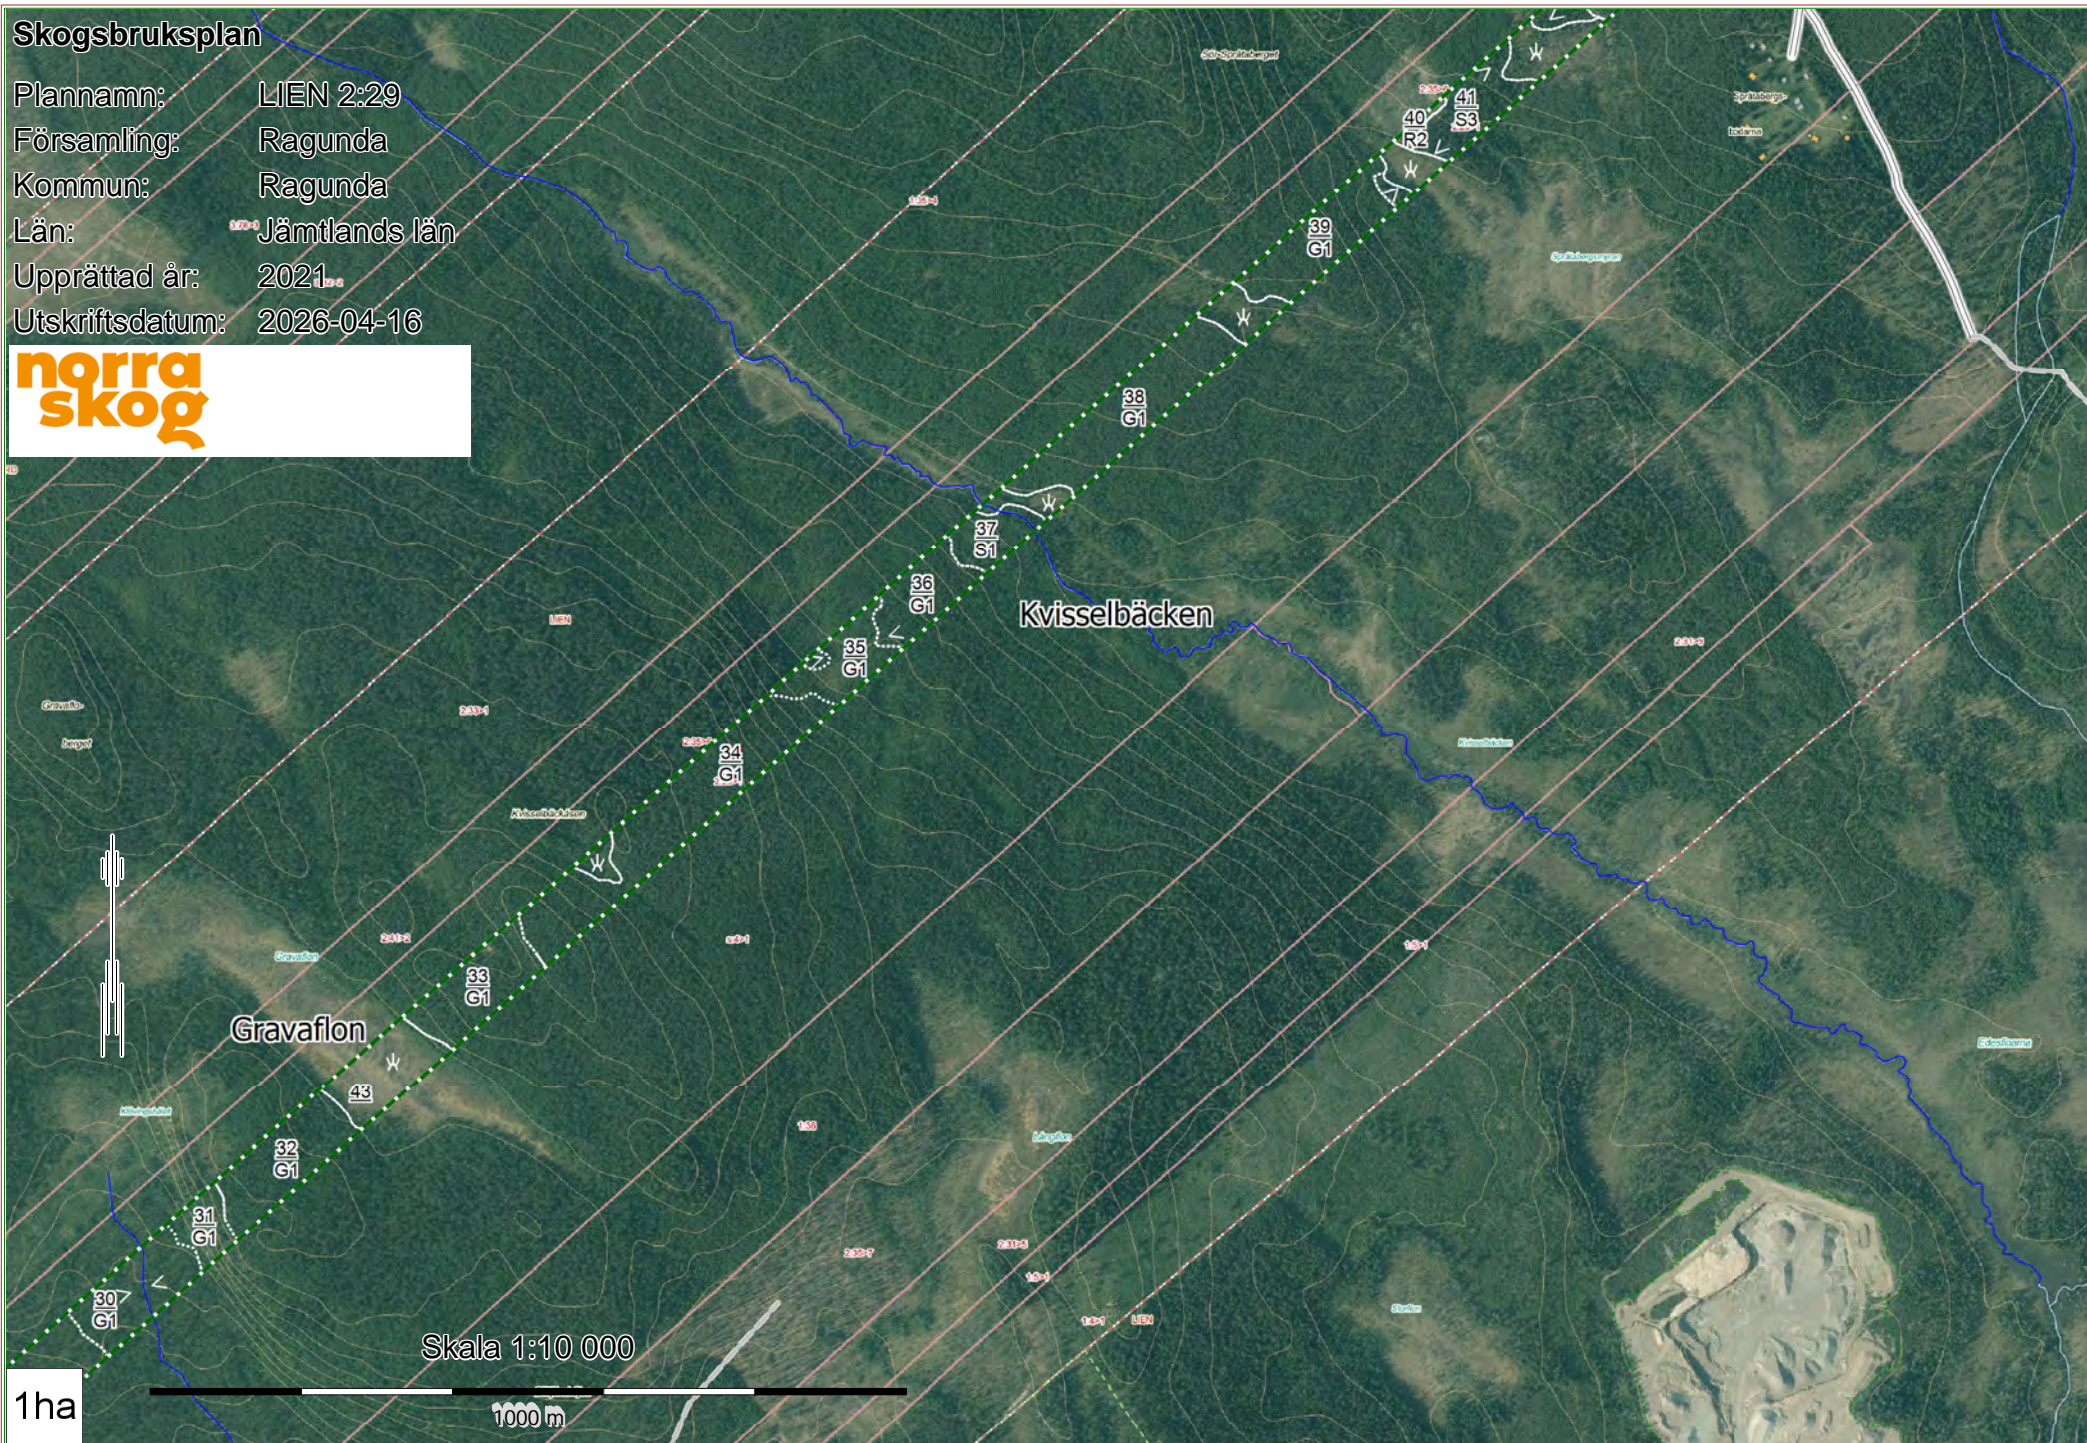

1ha

1000 m

# Skogsbruksplan

Plannamn: LIEN 2:29  
Församling: Ragunda  
Kommun: Ragunda  
Län: Jämtlands län  
Upprättad år: 2021  
Utskriftsdatum: 2026-04-16

# Skogsbruksplan

Plannamn: LIEN 2:29  
Församling: Ragunda  
Kommun: Ragunda  
Län: Jämtlands län  
Upprättad år: 2021  
Utskriftsdatum: 2026-04-16

1ha

Skala 1:10 000

1000 m  
Kvisselhäcken