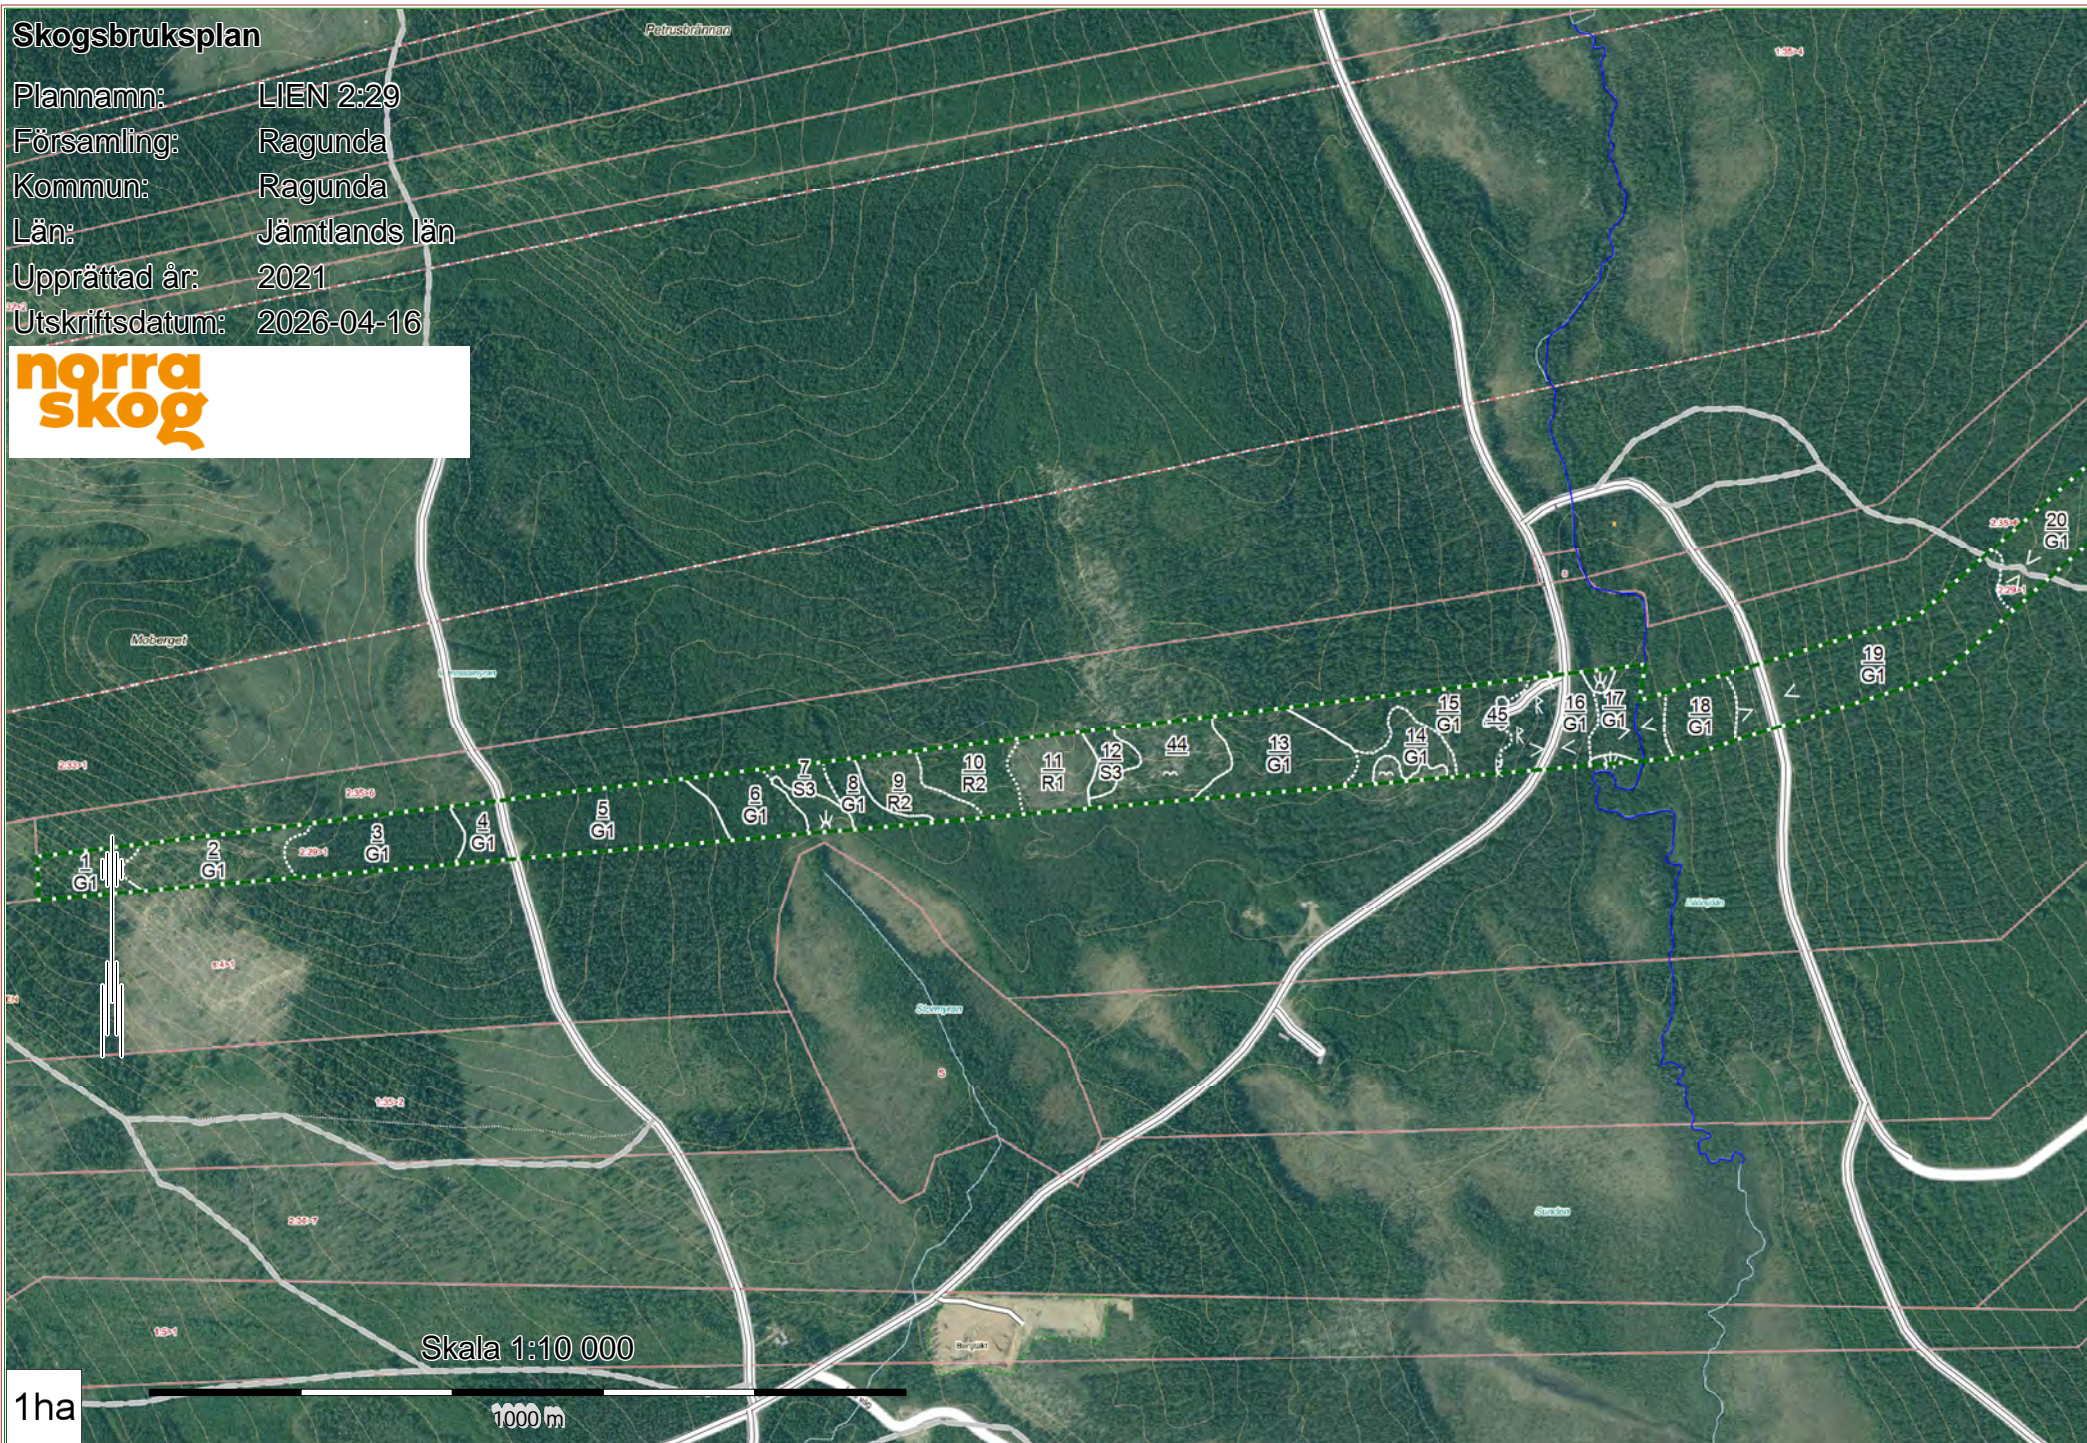

# Skogsbruksplan

Plannamn: LIEN 2:29

Församling: Ragunda

Kommun: Ragunda

Län: Jämtlands län

Upprättad år: 2021

Utskriftsdatum: 2026-04-16

Skala 1:10 000

1ha

1000 m

# Skogsbruksplan

Plannamn: LIEN 2:29  
Församling: Ragunda  
Kommun: Ragunda  
Län: Jämtlands län  
Upprättad år: 2021  
Utskriftsdatum: 2026-04-16