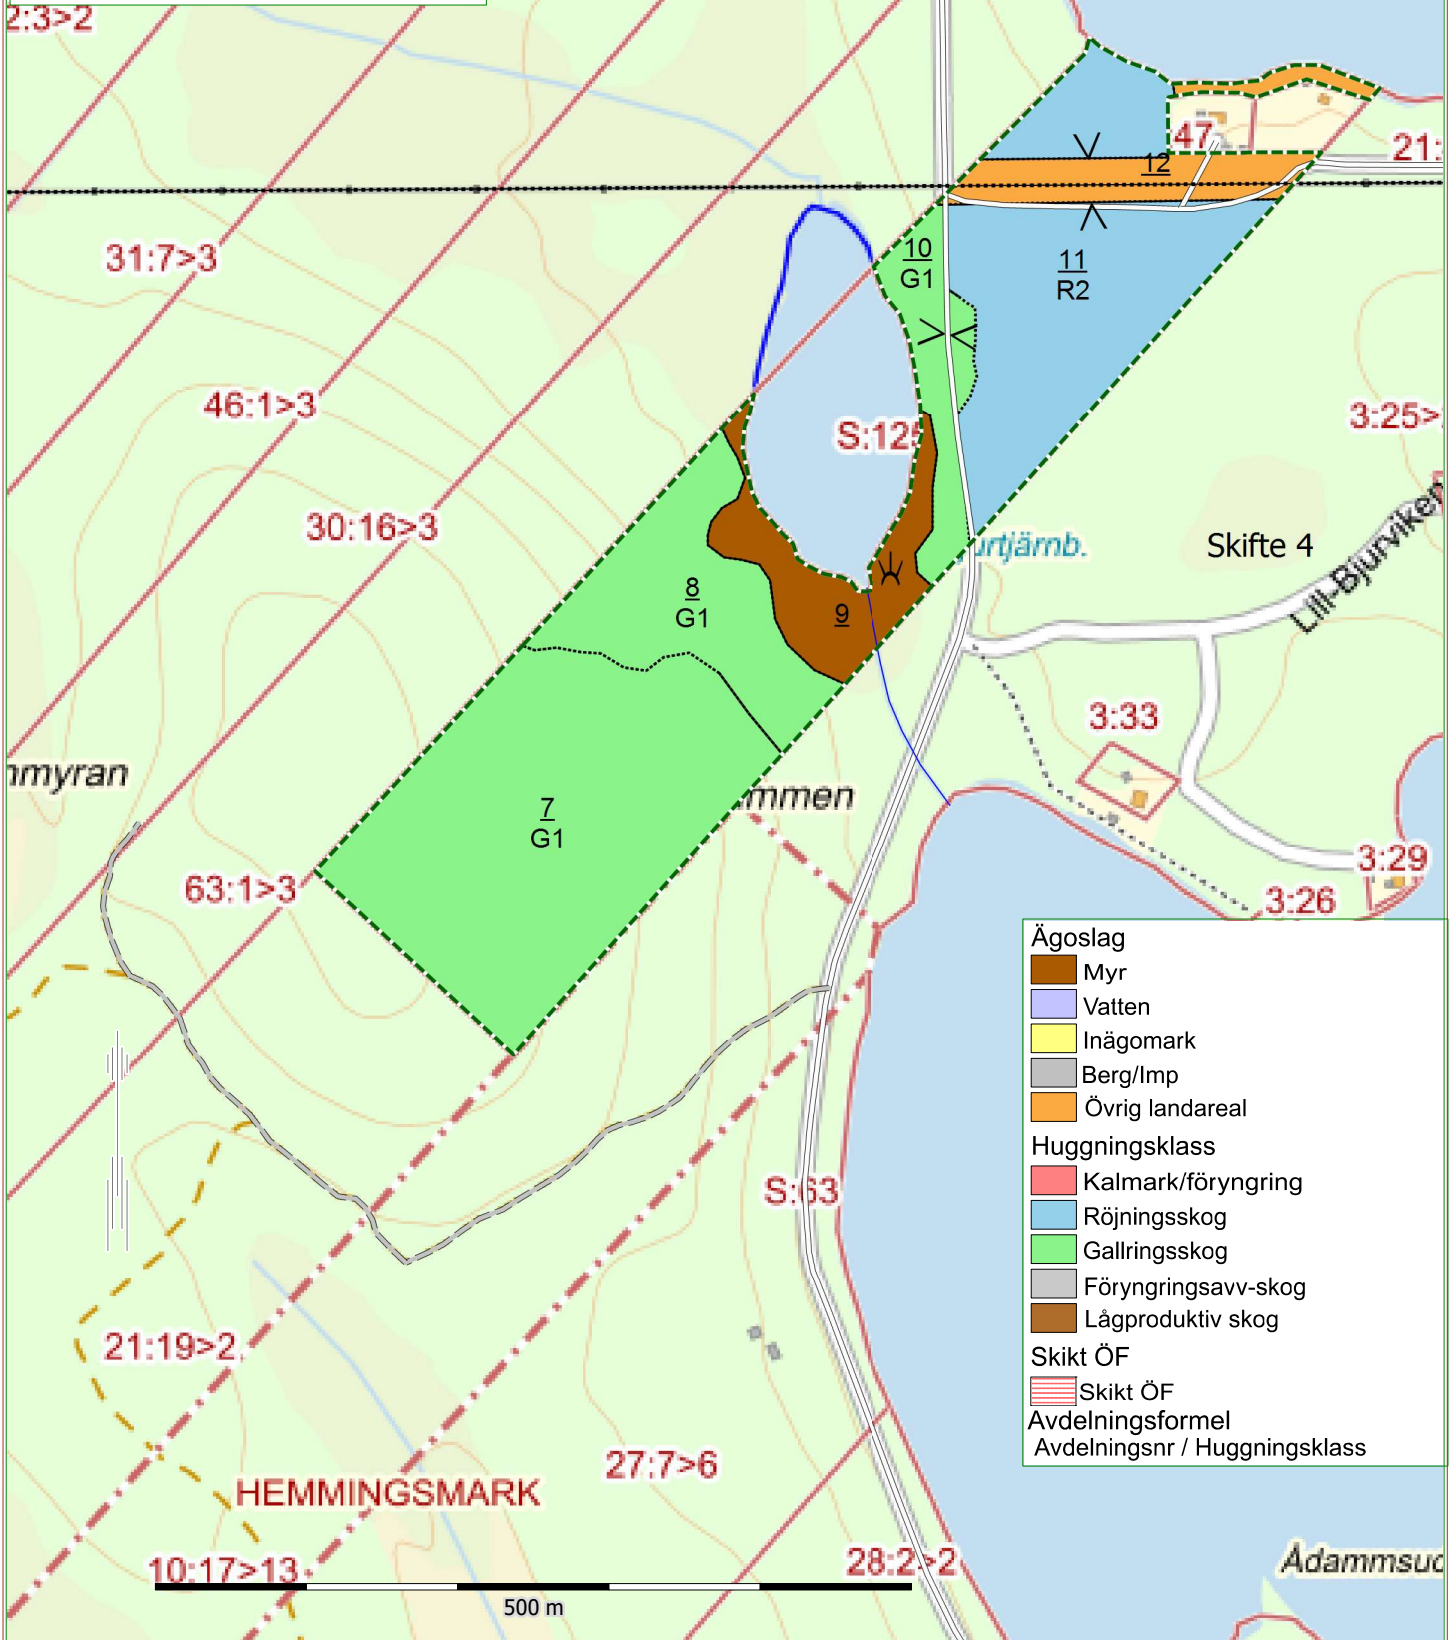

Skogsbruksplan

Plannamn: Hortlax 21:20
Församling: Hortlax
Kommun: Piteå
Län: Norrbottens län
Upprättad år: 2025
Utskriftsdatum: 2026-04-02

Ägoslag	
	Myr
	Vatten
	Inägomark
	Berg/Imp
	Övrig landareal
Huggningsklass	
	Kalmark/föryngring
	Röjningsskog
	Gallringskog
	Föryngringsavv-skog
	Lågproduktiv skog
Skikt ÖF	
	Skikt ÖF
Avdelningsformel	
Avdelningsnr / Huggningsklass	