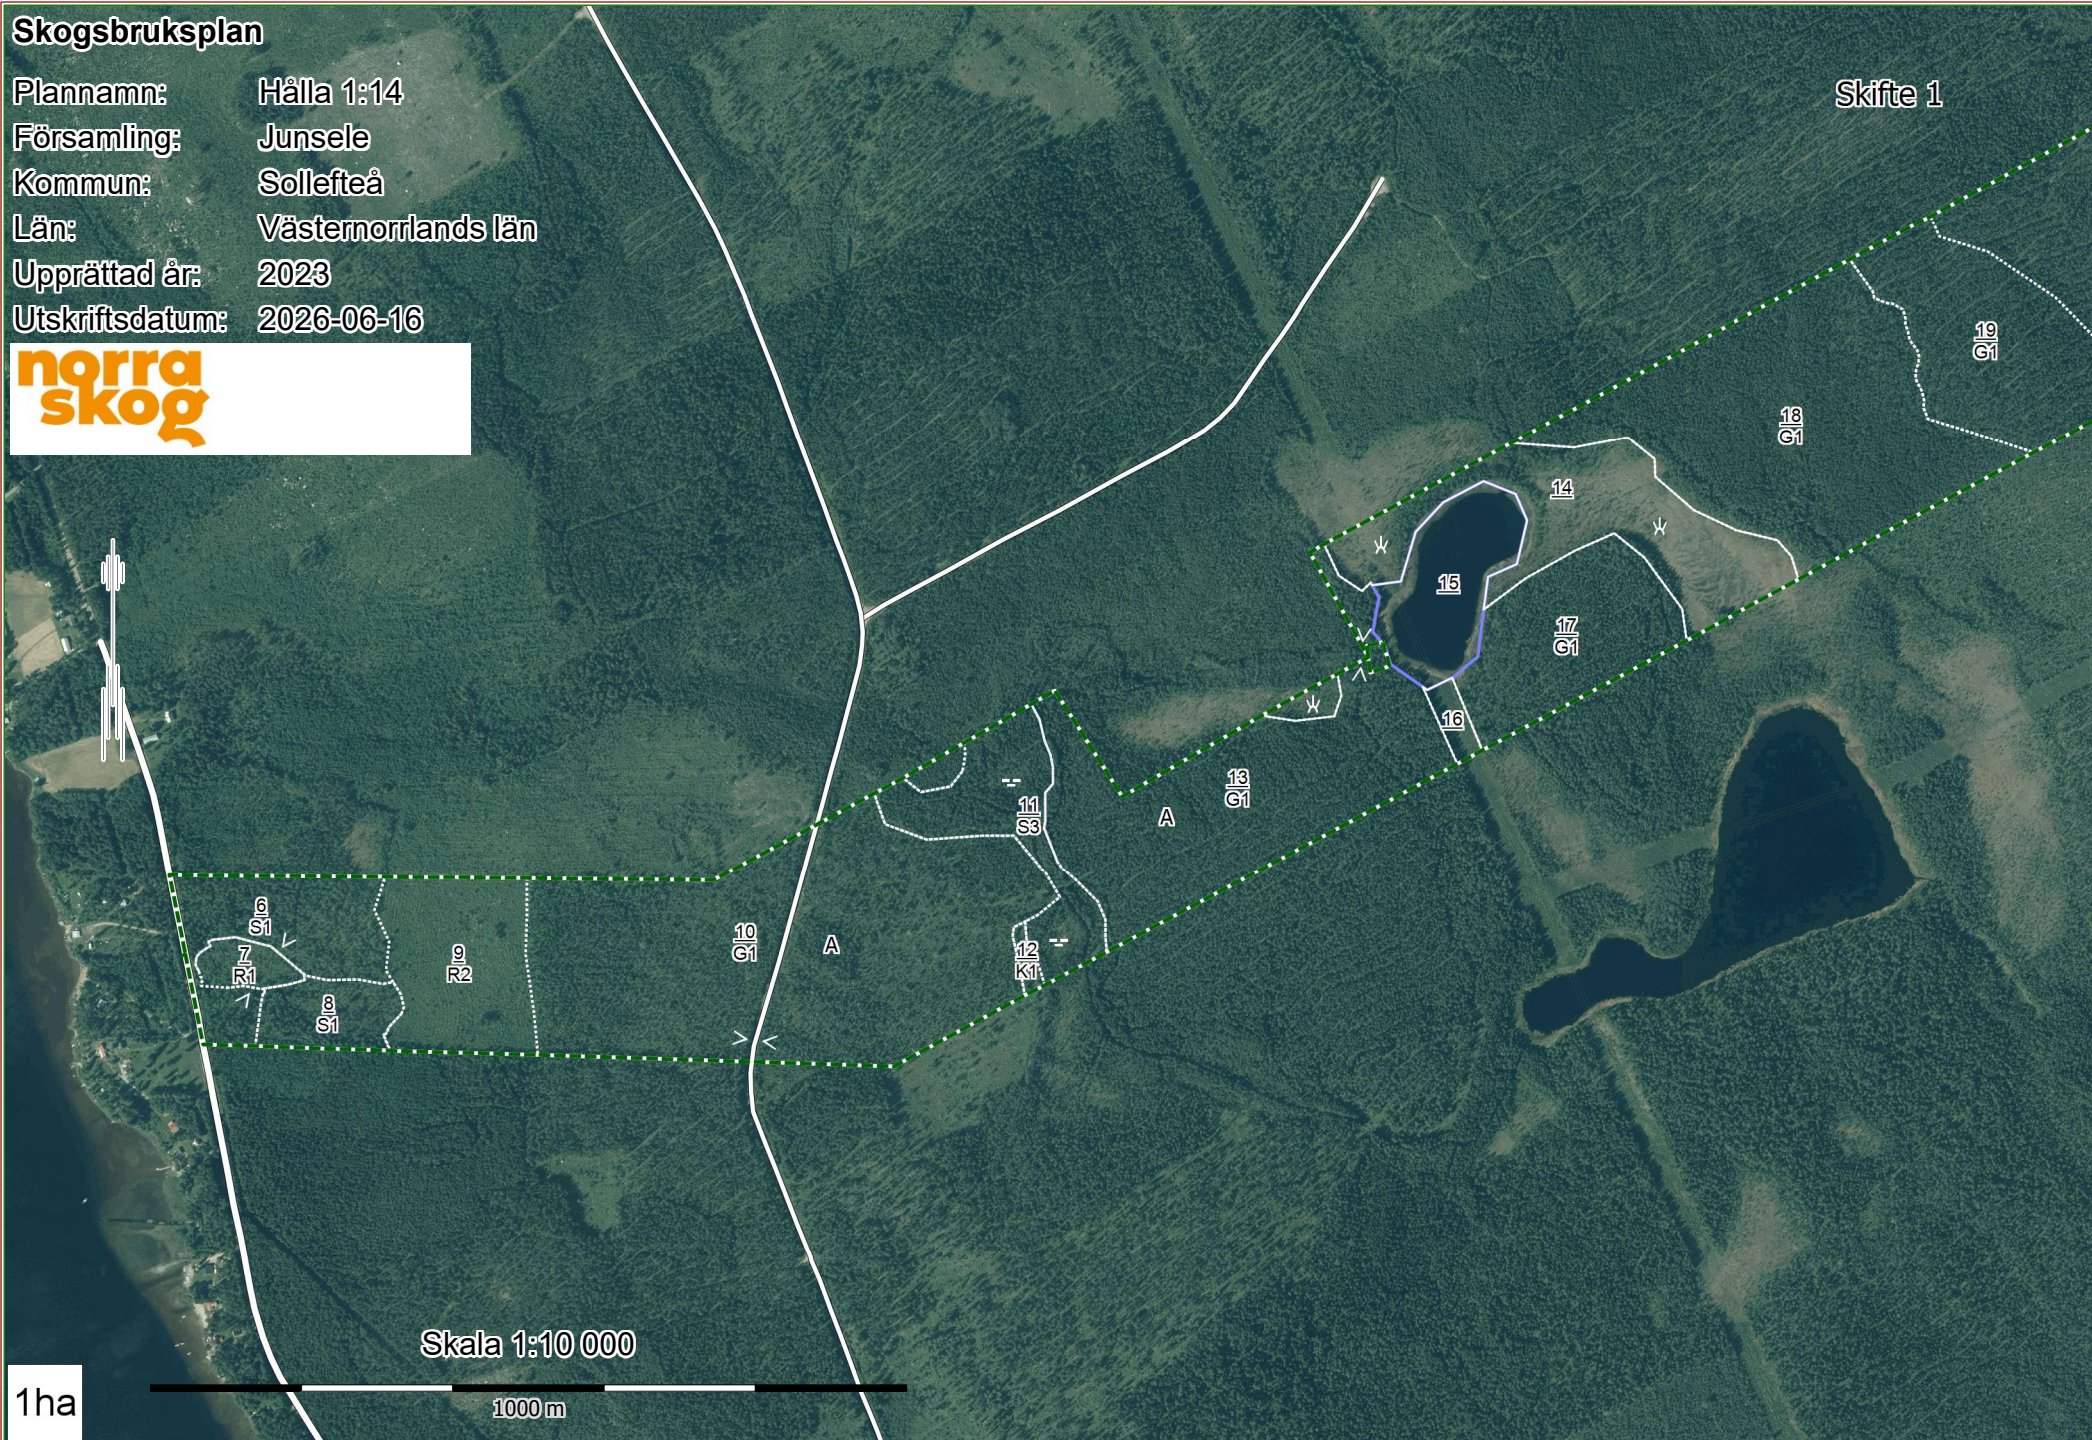

Skogsbruksplan

Plannamn: Hålla 1:14
Församling: Junsele
Kommun: Sollefteå
Län: Västernorrlands län
Upprättad år: 2023
Utskriftsdatum: 2026-06-16

Skifte 1

Skala 1:10 000

1ha

1000m