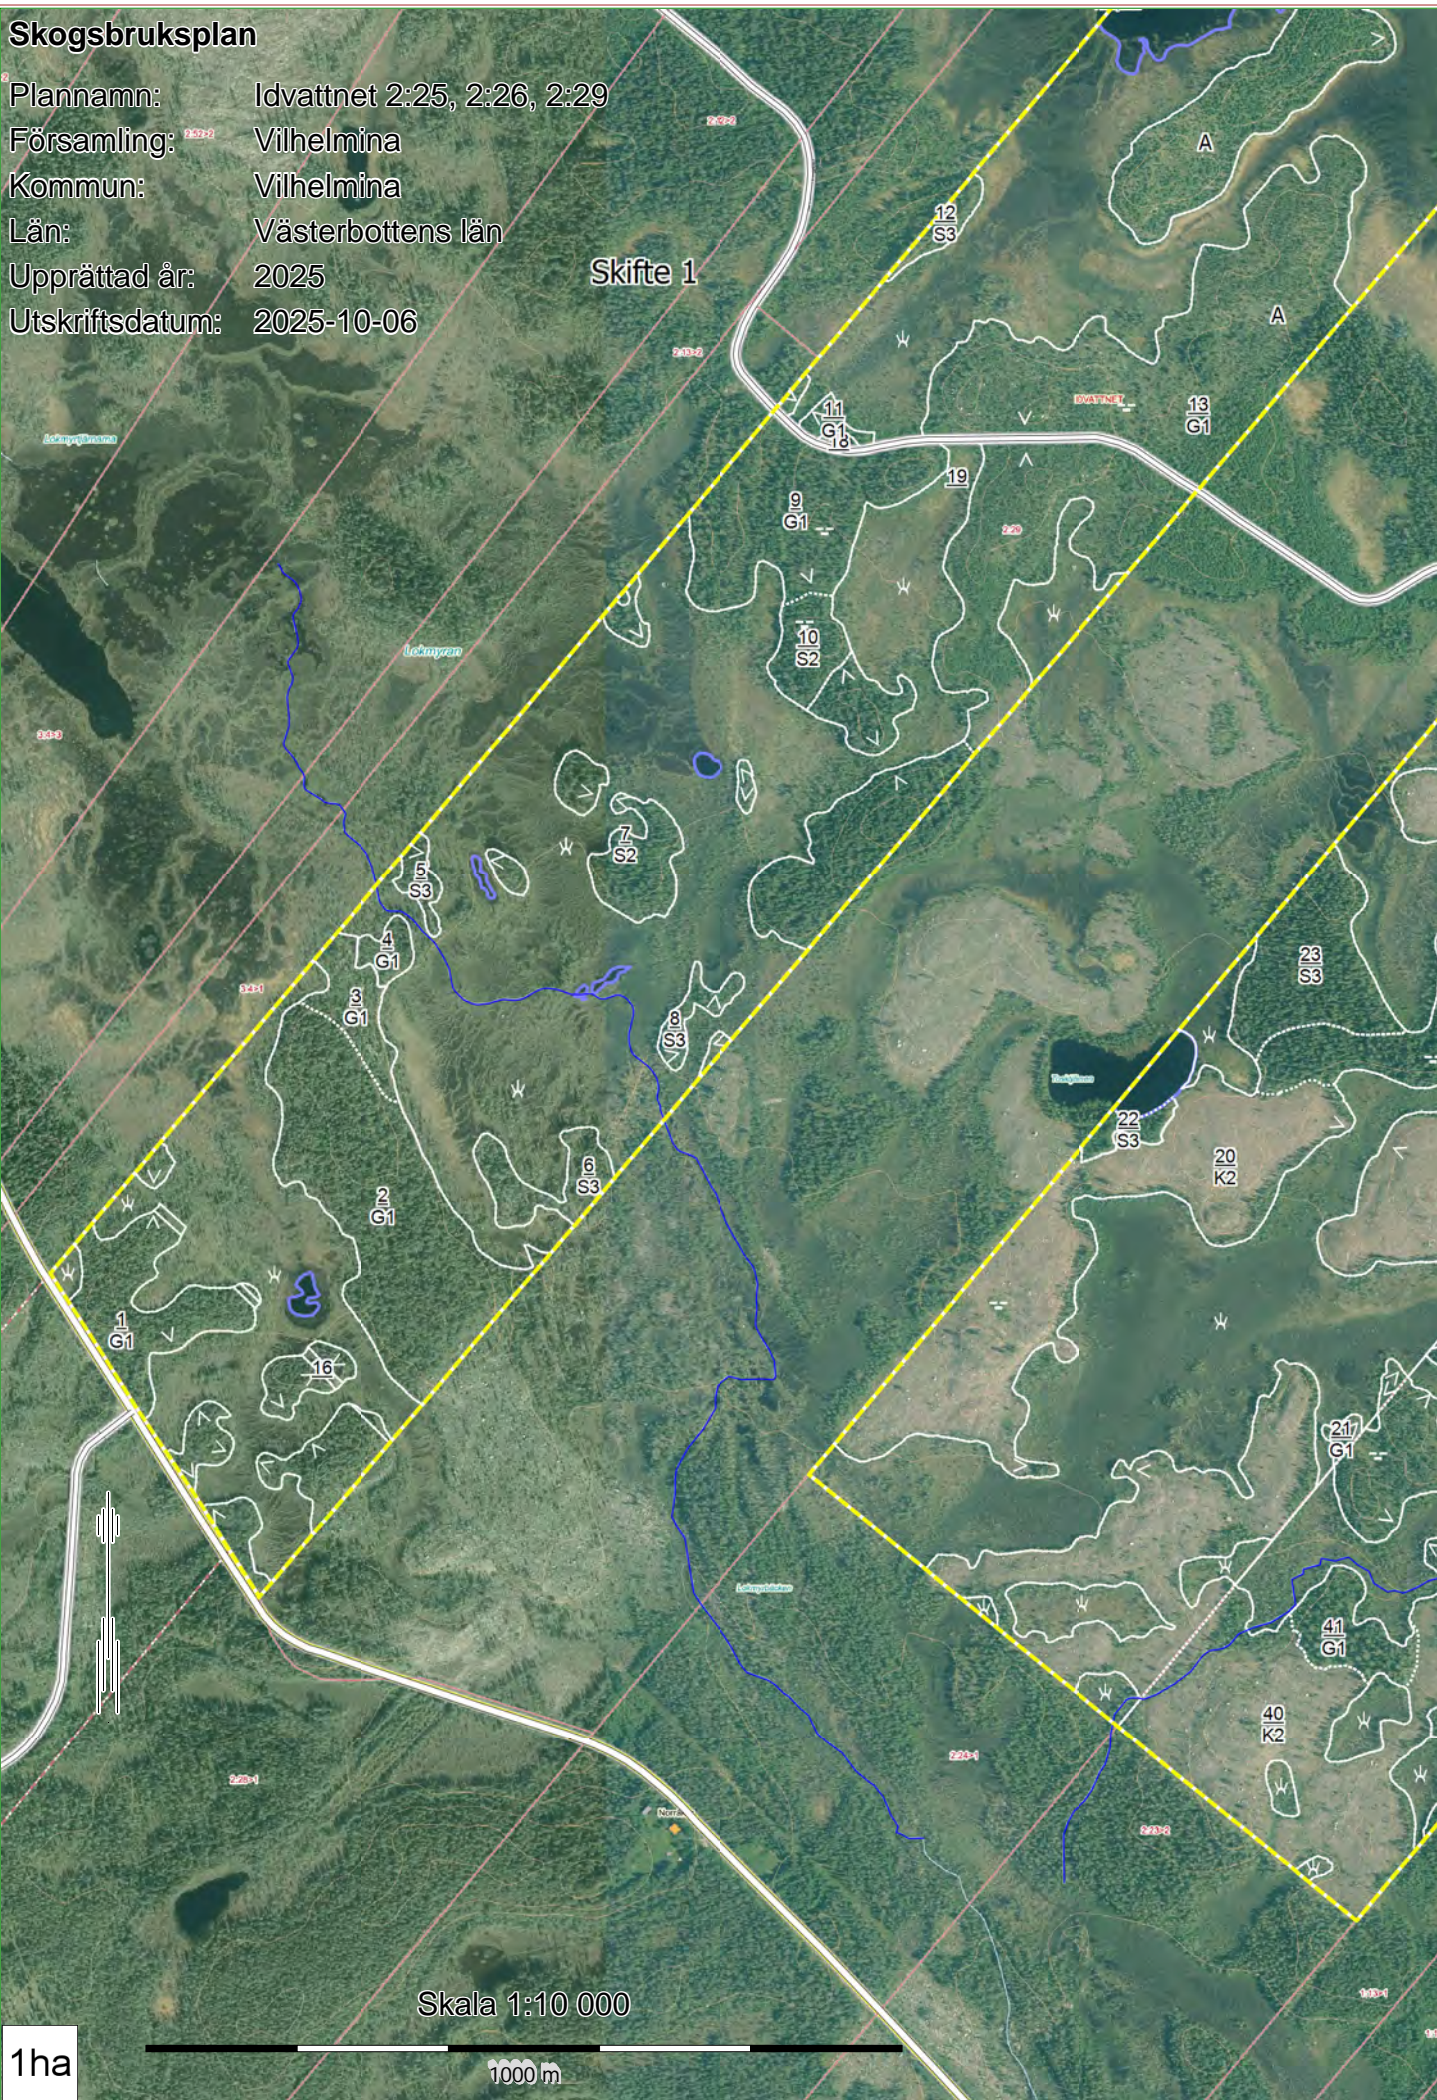

# Skogsbruksplan

Plannamn: Idvattnet 2:25, 2:26, 2:29

Församling: Vilhelmina

Kommun: Vilhelmina

Län: Västerbottens län

Upprättad år: 2025

Utskriftsdatum: 2025-10-06

1ha

Skala 1:20 000

2000 m

# Skogsbruksplan

Plannamn: Idvattnet 2:25, 2:26, 2:29

Församling: Vilhelmina

Kommun: Vilhelmina

Län: Västerbottens län

Upprättad år: 2025

Utskriftsdatum: 2025-10-06

Skifte 1

Skala 1:10 000

1ha

1000 m