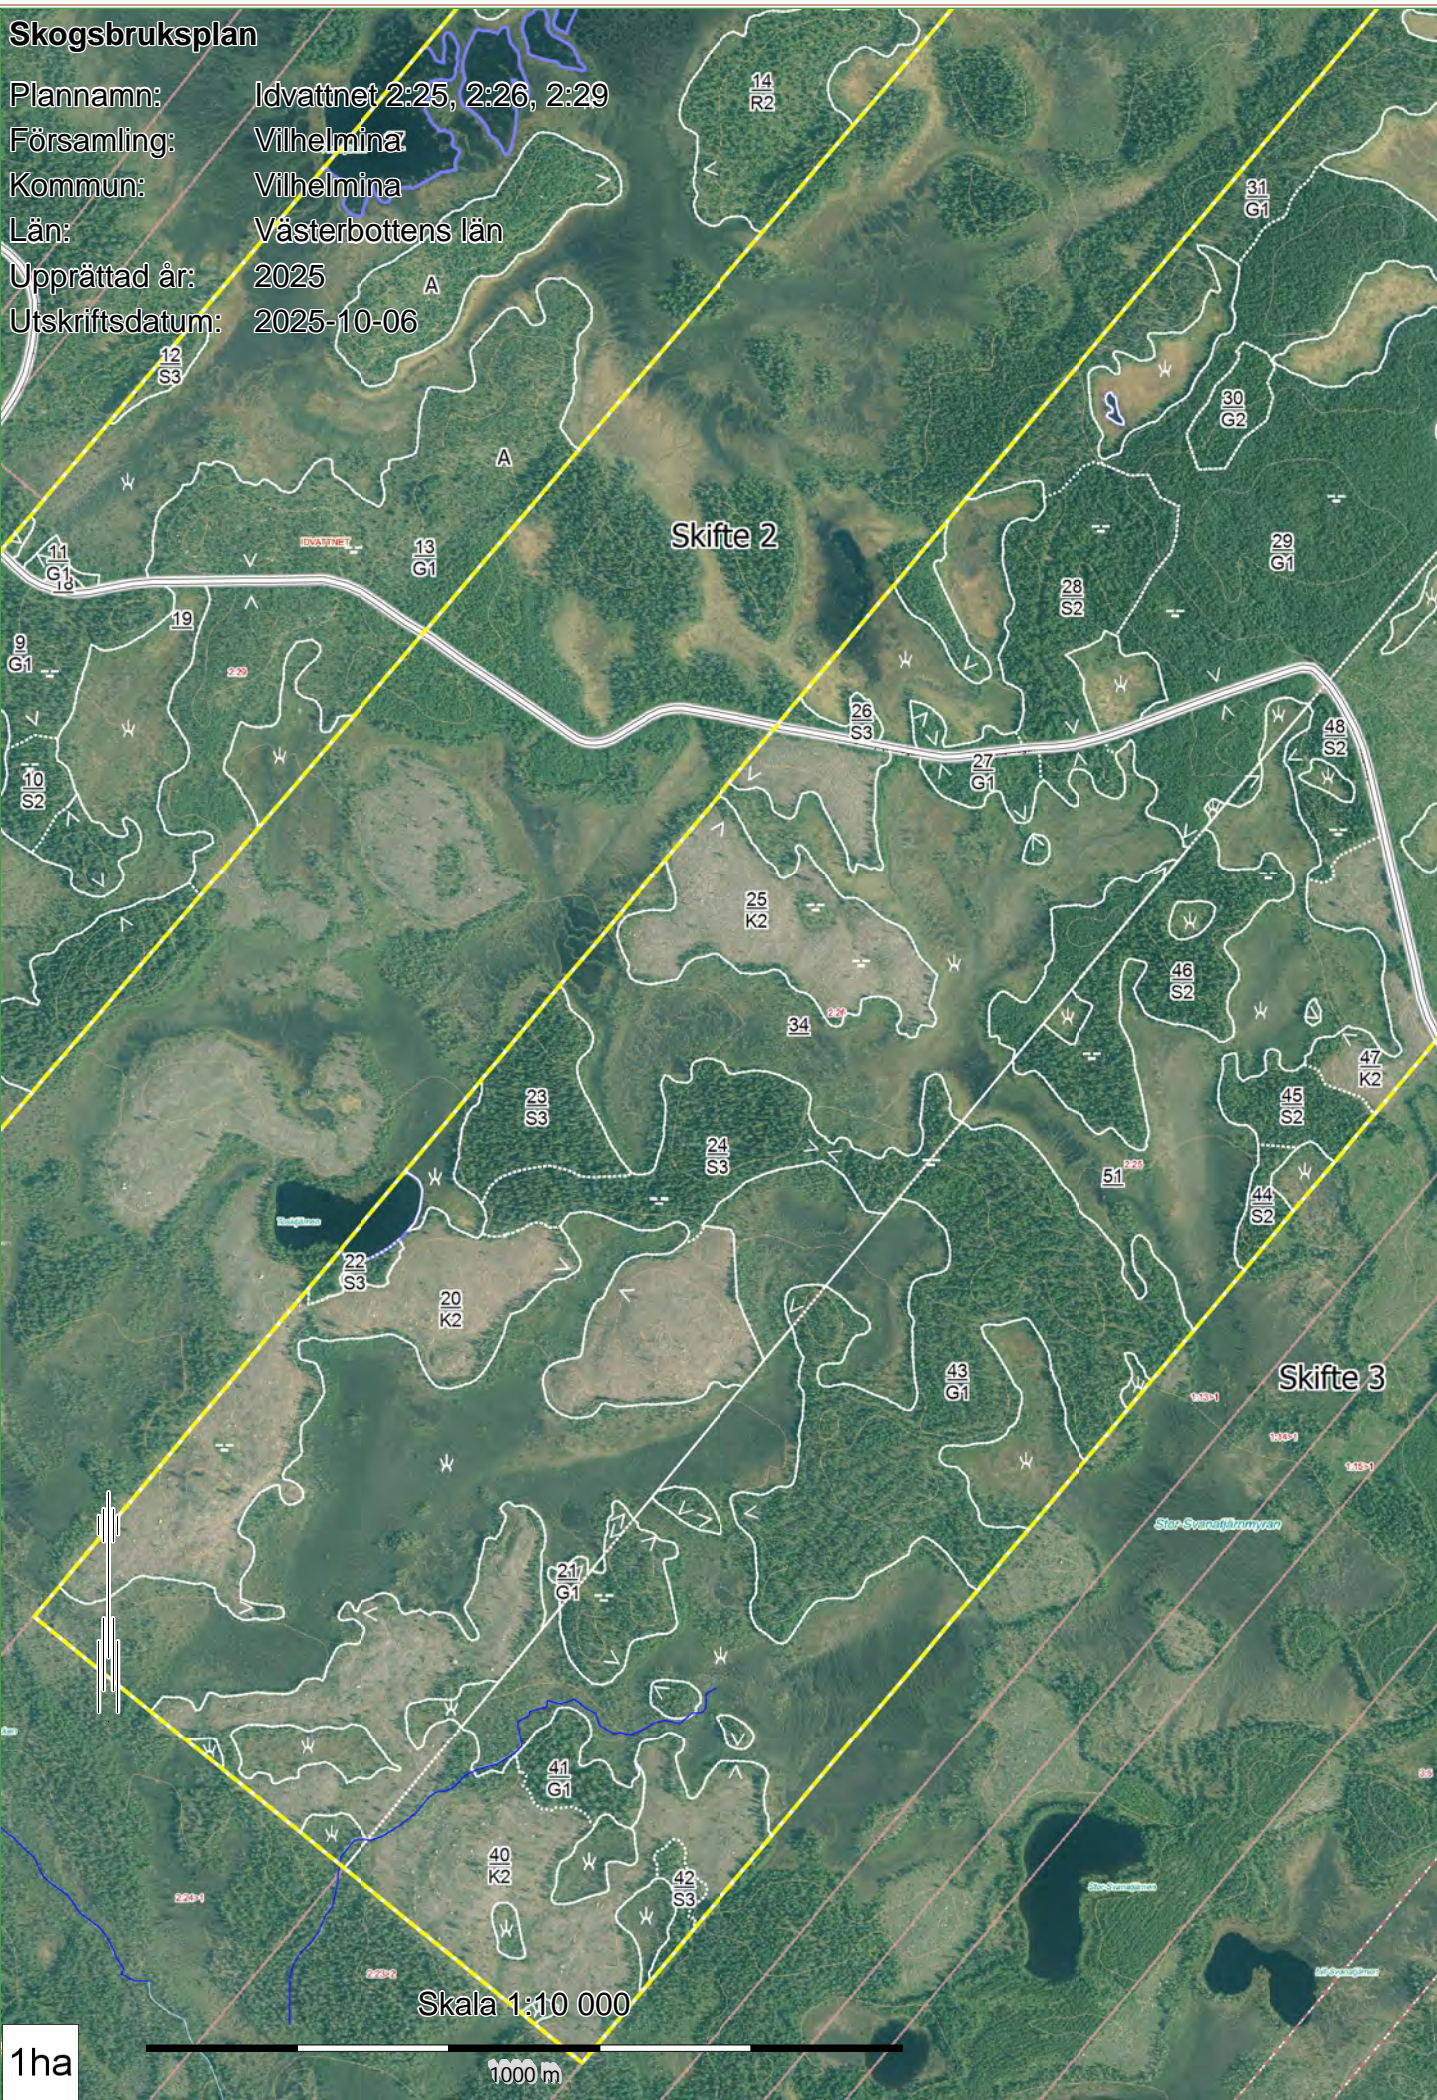

# Skogsbruksplan

Plannamn: Idvattnet 2:25, 2:26, 2:29

Församling: Vilhelmina

Kommun: Vilhelmina

Län: Västerbottens län

Upprättad år: 2025

Utskriftsdatum: 2025-10-06

1ha

# Skogsbruksplan

Plannamn: Idvattnet 2:25, 2:26, 2:29

Församling: Vilhelmina

Kommun: Vilhelmina

Län: Västerbottens län

Upprättad år: 2025

Utskriftsdatum: 2025-10-06

Skifte 1

# Skogsbruksplan

Plannamn: Ildvattnet 2:25, 2:26, 2:29

Församling: Vilhelmina

Kommun: Vilhelmina

Län: Västerbottens län

Upprättad år: 2025

Utskriftsdatum: 2025-10-06

1ha

Skala 1:10 000

1000 m