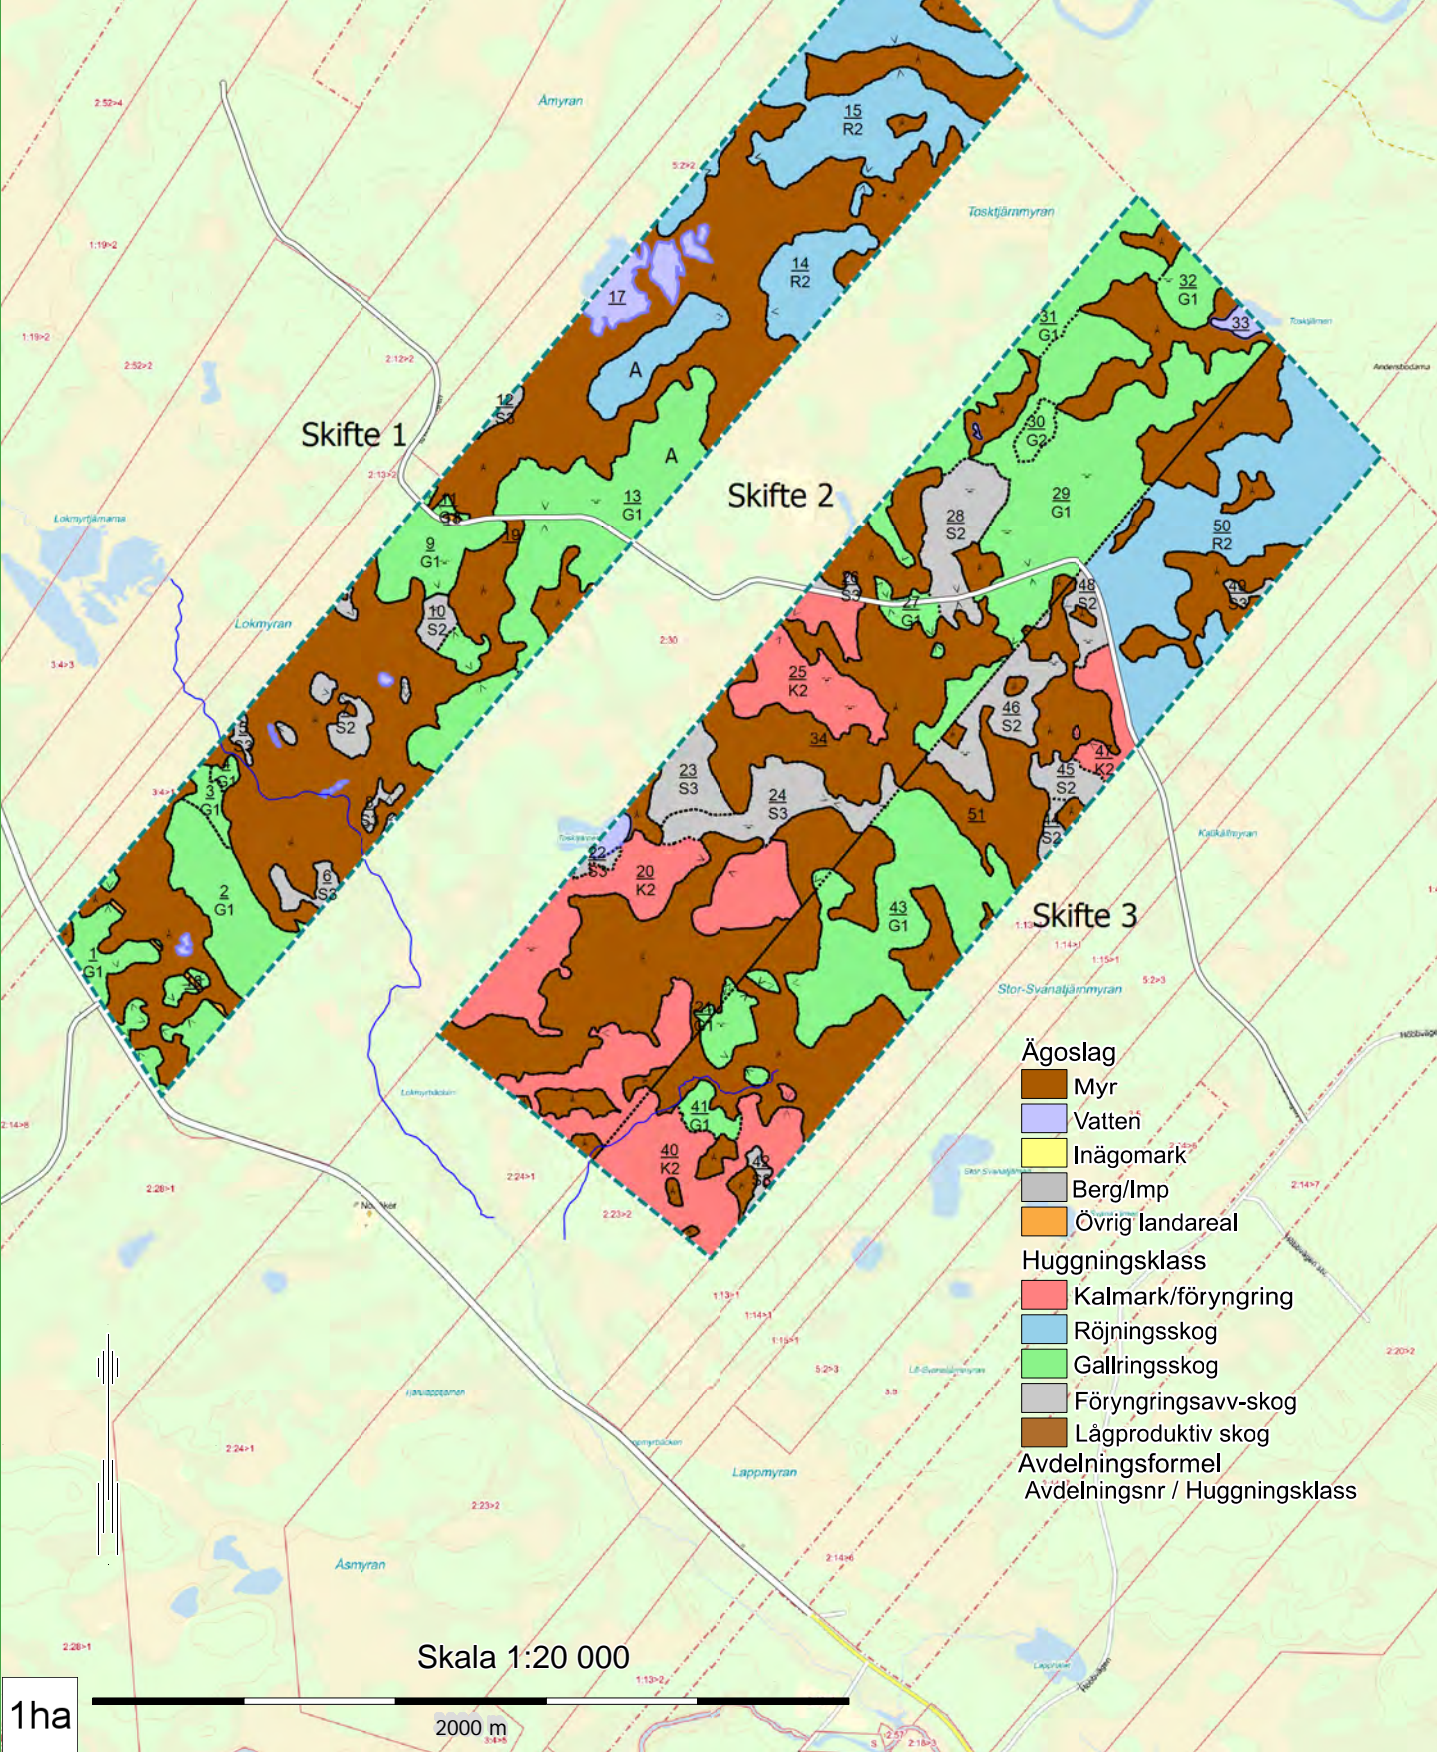

# Skogsbruksplan

Plannamn: Idvattnet 2:25, 2:26, 2:29

Församling: Vilhelmina

Kommun: Vilhelmina

Län: Västerbottens län

Upprättad år: 2025

Utskriftsdatum: 2025-10-06

1ha

Skala 1:20 000

2000 m

# Skogsbruksplan

Plannamn: Idvattnet 2:25, 2:26, 2:29

Församling: Vilhelmina

Kommun: Vilhelmina

Län: Västerbottens län

Upprättad år: 2025

Utskriftsdatum: 2025-10-06

Skifte 1

# Skogsbruksplan

Plannamn: Ildvattnet 2:25, 2:26, 2:29

Församling: Vilhelmina

Kommun: Vilhelmina

Län: Västerbottens län

Upprättad år: 2025

Utskriftsdatum: 2025-10-06

1ha