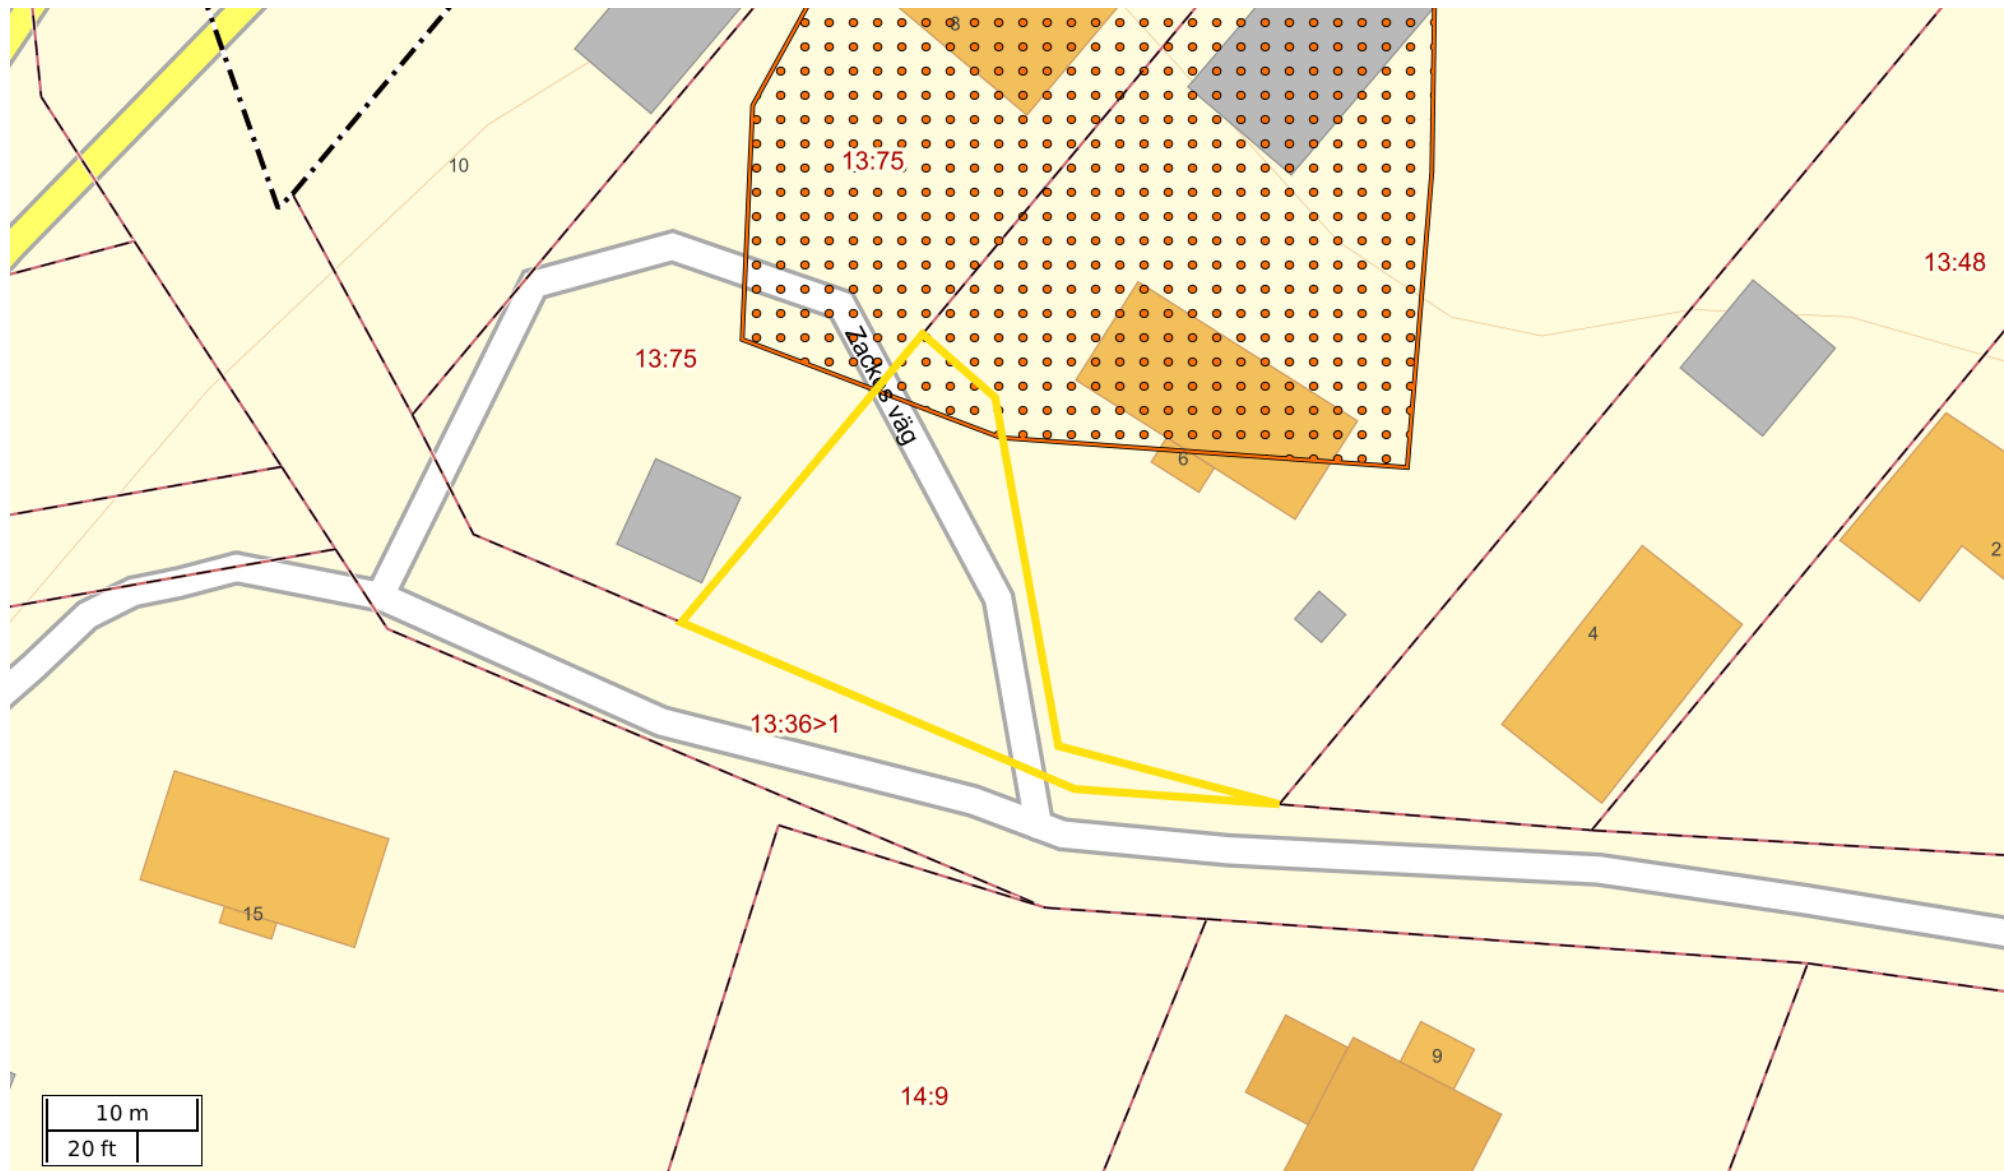

Kartutskrift

Ersnäs 13:36. Möjlig fornlämning; bytomt/gårdstomt

2025-01-29 09:55

Norra Skog

Skala: ~1:500