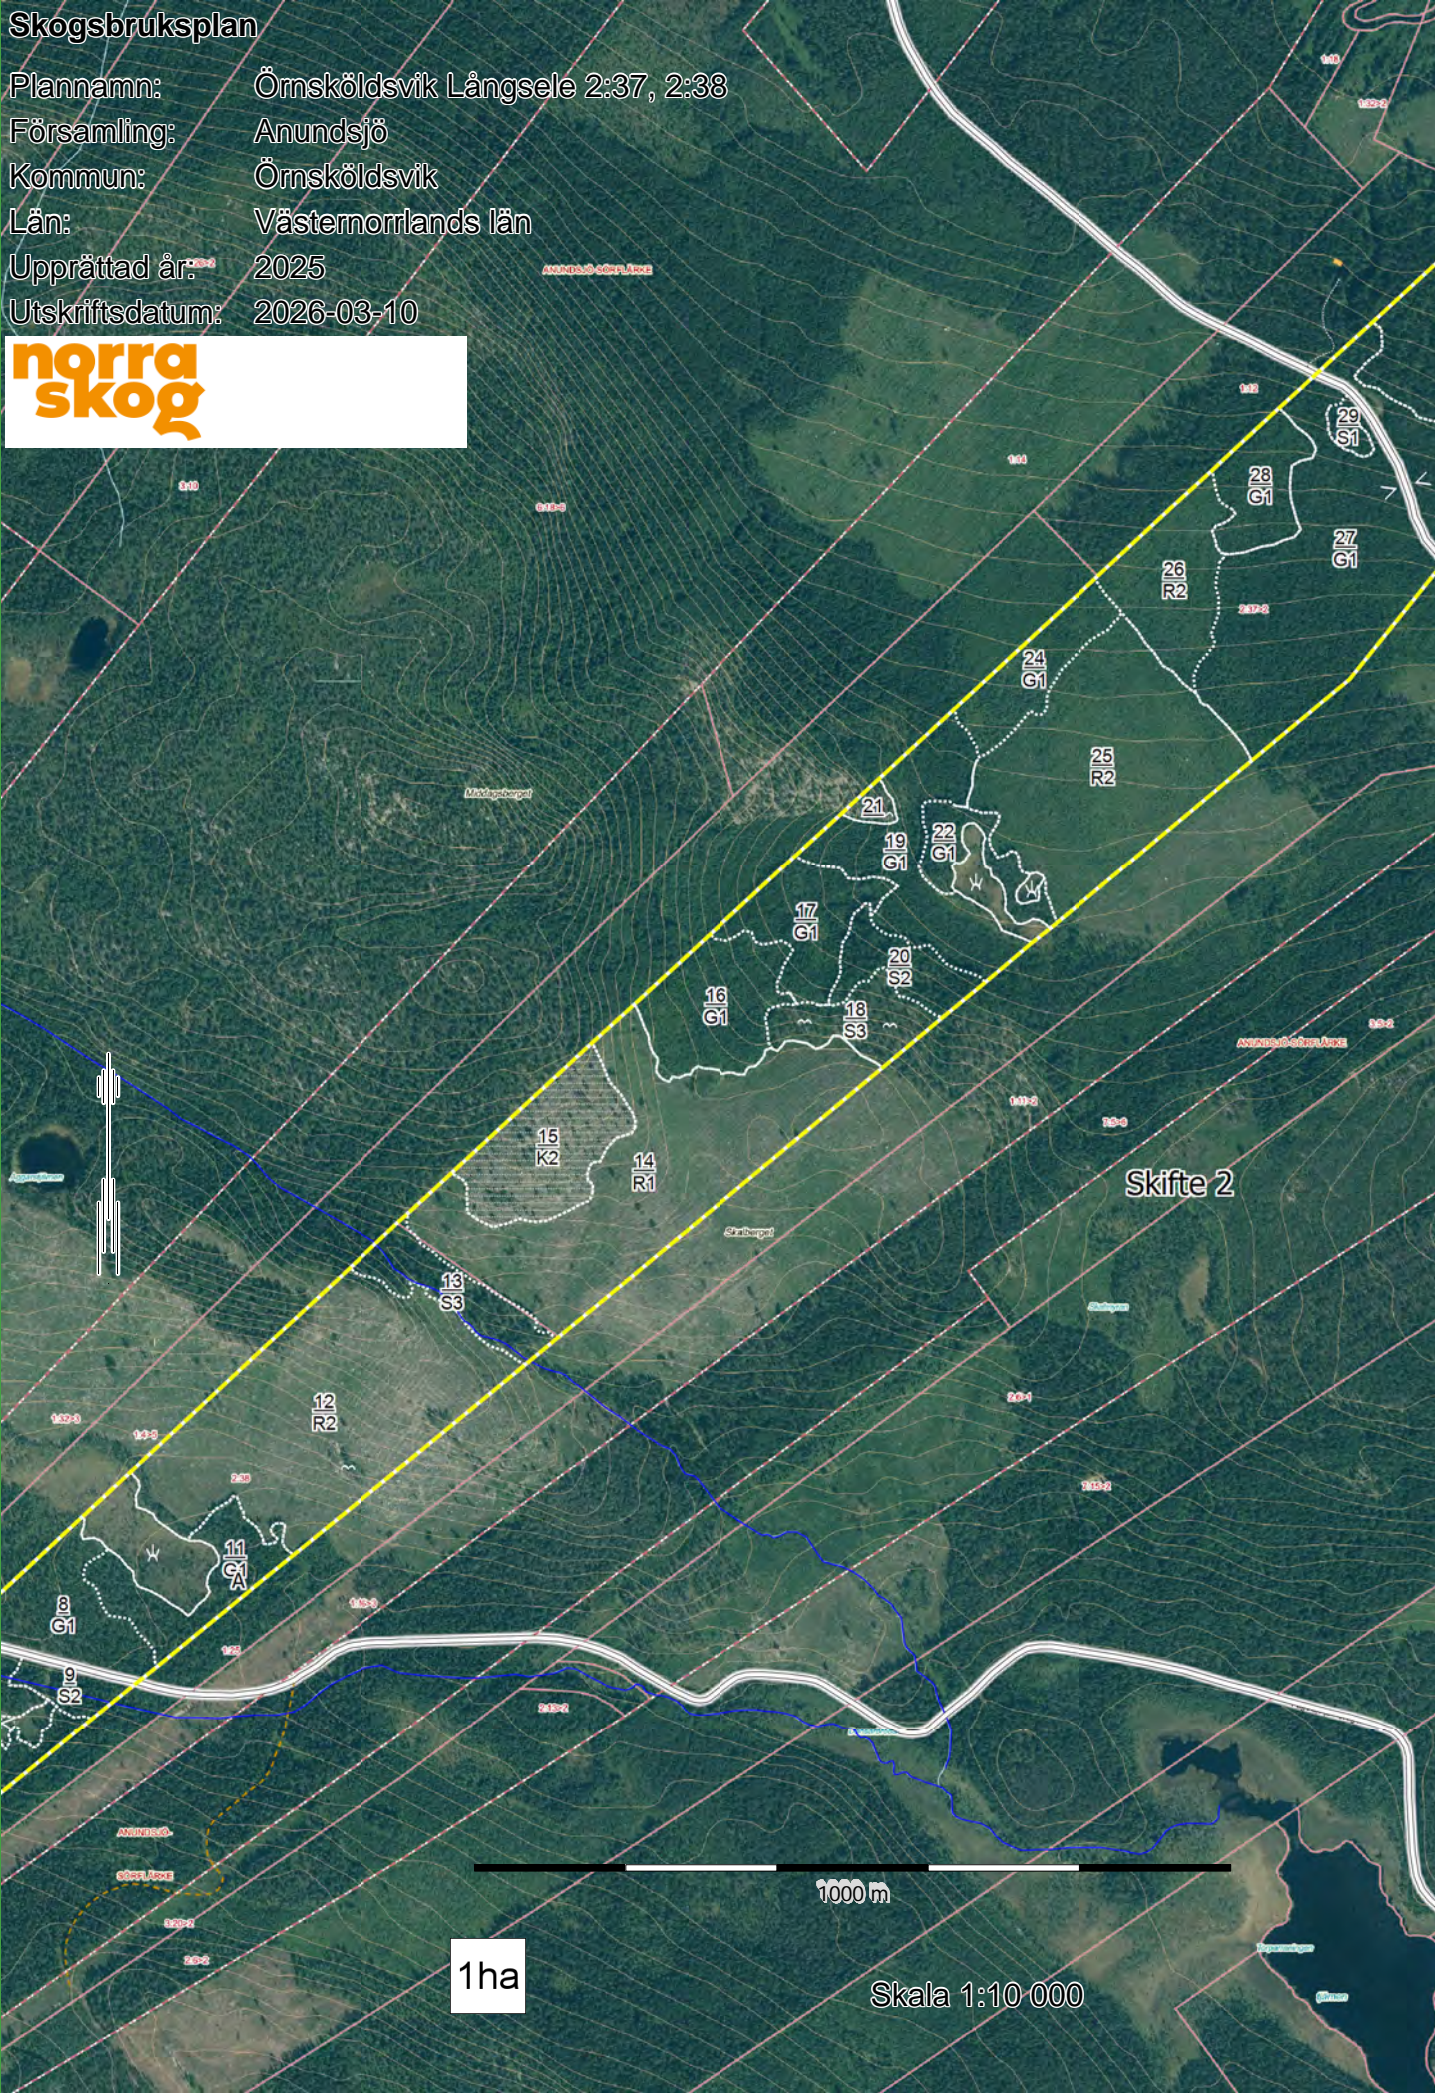

Skala 1:20 000

# Skogsbruksplan

Plannamn: Örnsköldsvik Långsele 2:37, 2:38

Församling: Anundsjö

Kommun: Örnsköldsvik

Län: Västernorrlands län

Upprättad år: 2025

Utskriftsdatum: 2026-03-10

# Skogsbruksplan

Plannamn: Örnköldsvik Långsele 2:37, 2:38

Församling: Anundsjö

Kommun: Örnköldsvik

Län: Västernorrlands län

Upprättad år: 2025

Utskriftsdatum: 2026-03-10