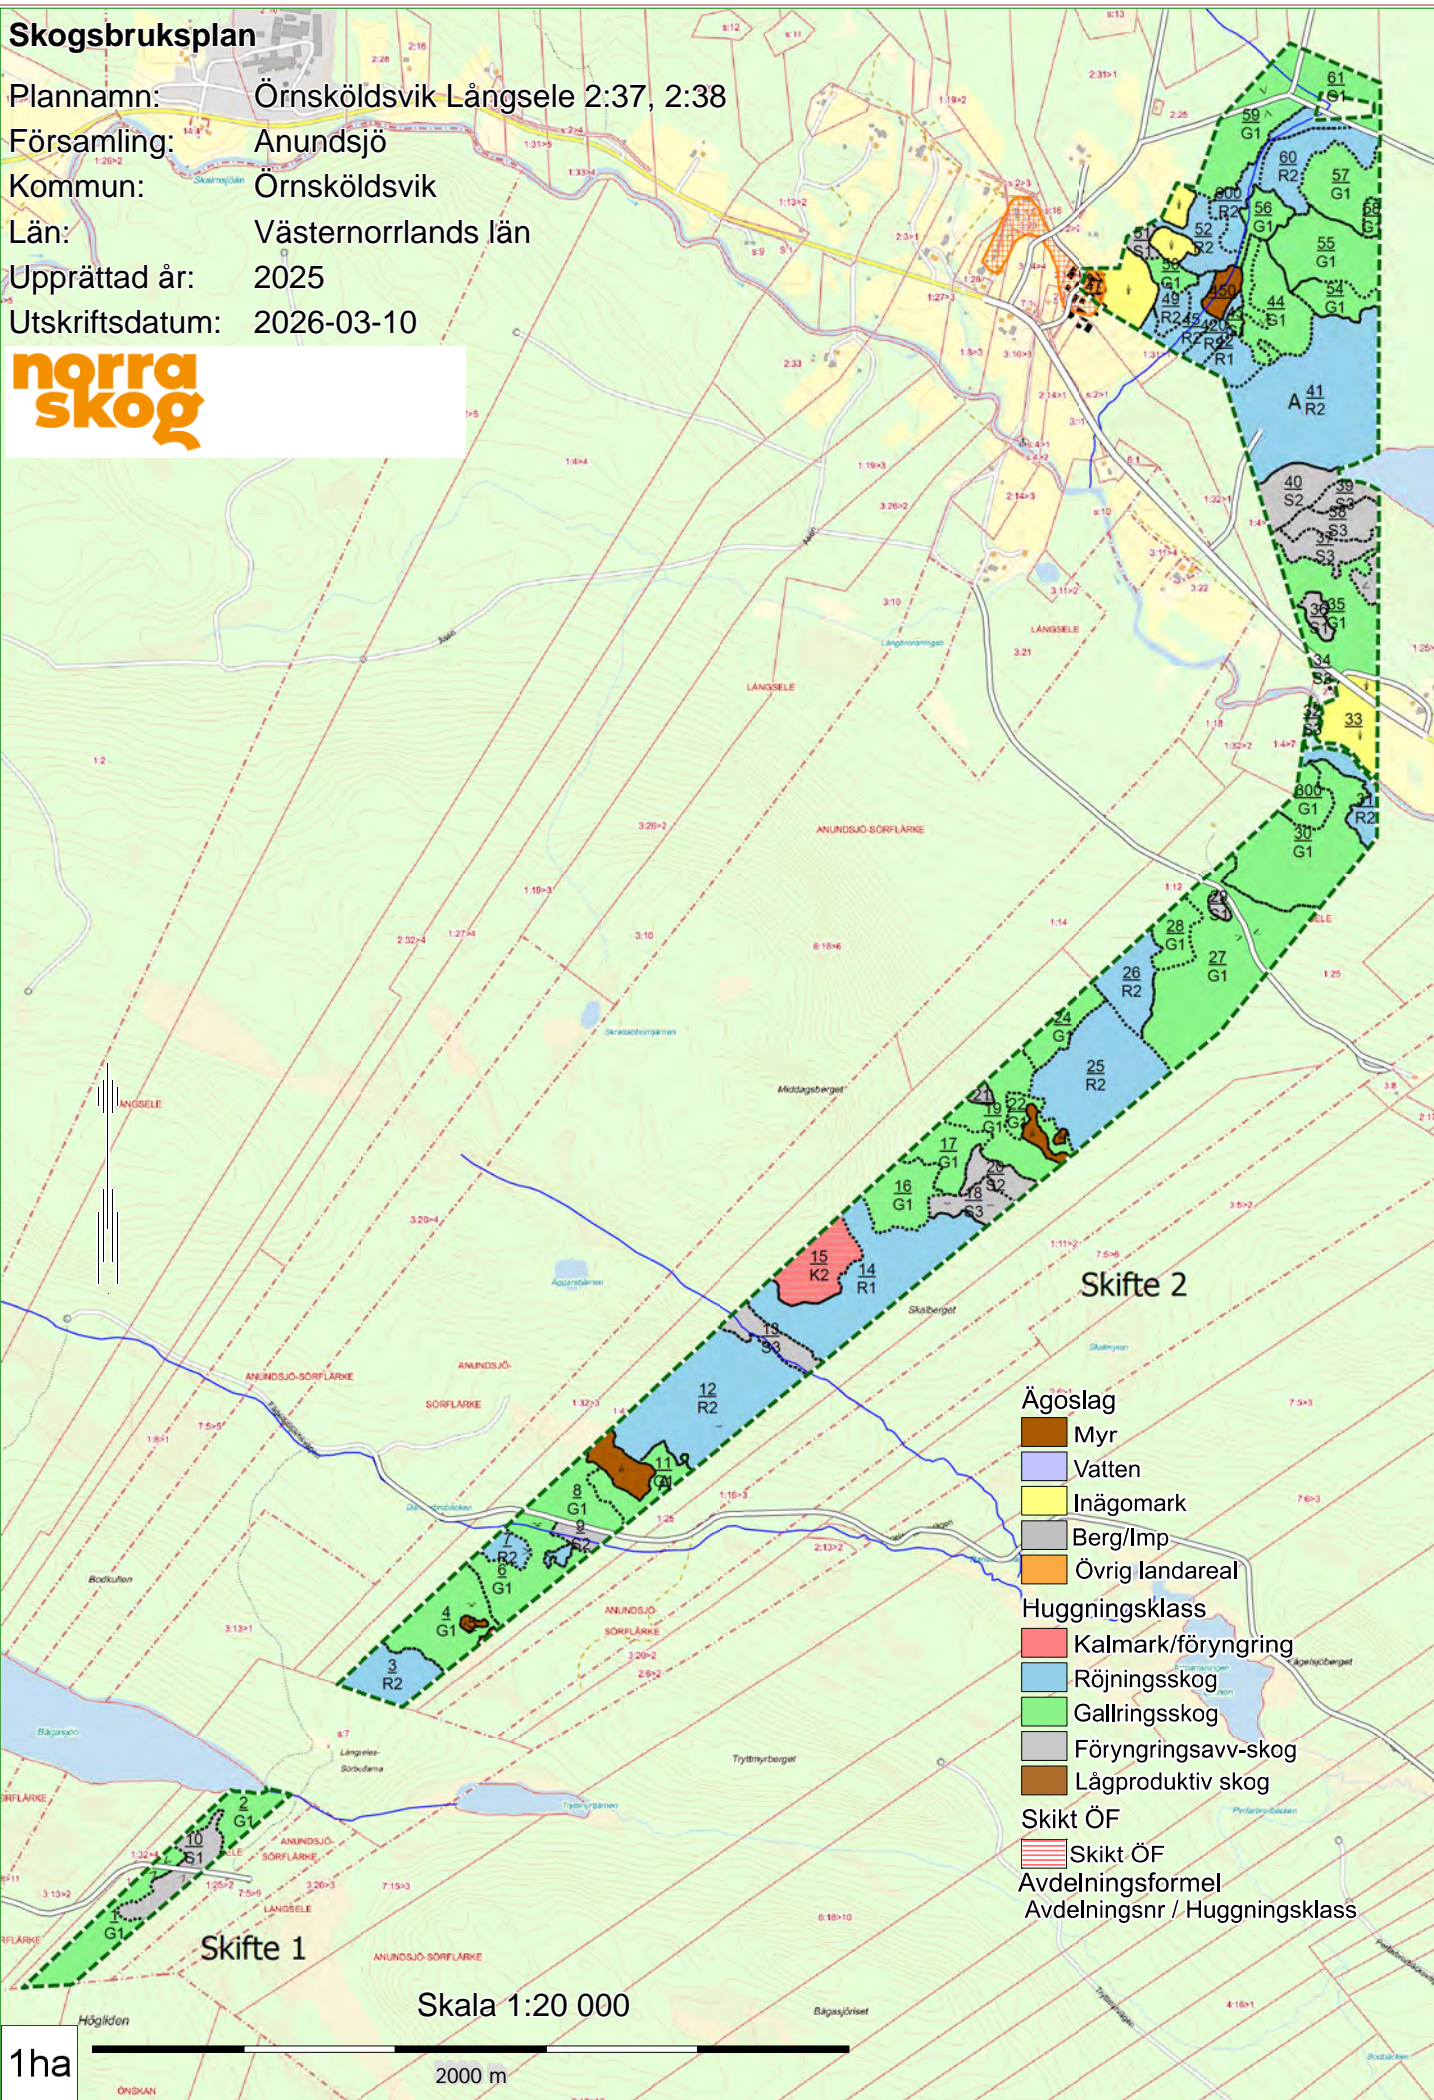

# Skogsbruksplan

Plannamn: Örnsköldsvik Långsele 2:37, 2:38

Församling: Anundsjö

Kommun: Örnsköldsvik

Län: Västernorrlands län

Upprättad år: 2025

Utskriftsdatum: 2026-03-10

- Ägoslag**
- Myr
  - Vatten
  - Inägomark
  - Berg/Imp
  - Övrig landareal
- Huggningsklass**
- Kalmark/föryngring
  - Röjningsskog
  - Gallringskog
  - Föryngringsavv-skog
  - Lågproduktiv skog
- Skikt ÖF**
- Skikt ÖF
- Avdelningsformel**  
Avdelningsnr / Huggningsklass

Skala 1:20 000

# Skogsbruksplan

Plannamn: Örnsköldsvik Långsele 2:37, 2:38

Församling: Anundsjö

Kommun: Örnsköldsvik

Län: Västernorrlands län

Upprättad år: 2025

Utskriftsdatum: 2026-03-10

# Skogsbruksplan

Plannamn: Örnköldsvik Långsele 2:37, 2:38

Församling: Anundsjö

Kommun: Örnköldsvik

Län: Västernorrlands län

Upprättad år: 2025

Utskriftsdatum: 2026-03-10