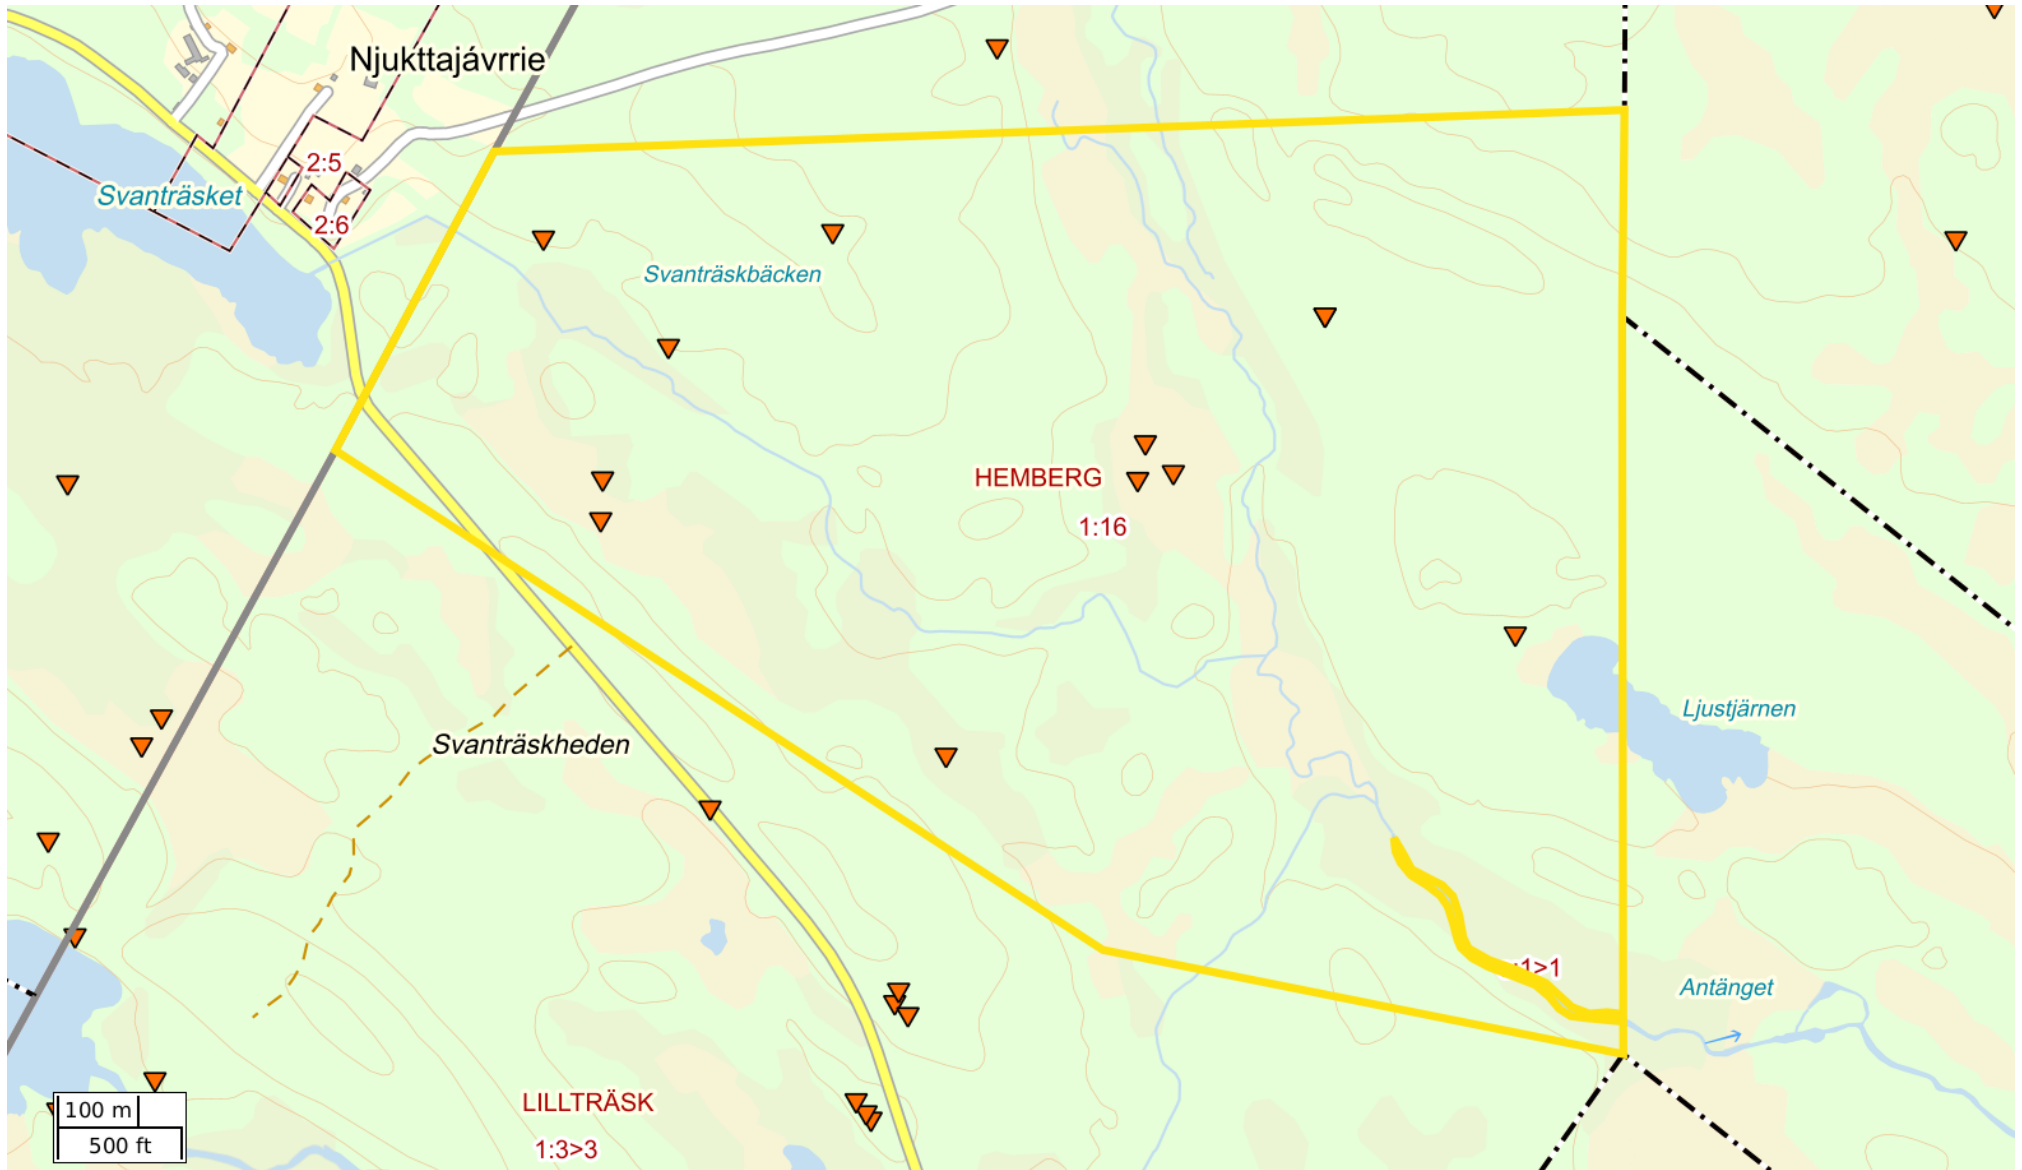

Kartutskrift

Forn- och kulturlämningar Hemberg 1:16

2026-05-20 16:23

Norra Skog

Skala: ~1:9258